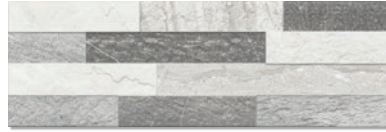

IMPERIAL GREY

IMPERIAL WHITE

IMPERIAL BEIGE

\* Efecto Brillo digital · Glossy Digital Effect

\* Pavimento · Floor: GRACE BLACK 15x90 cm.