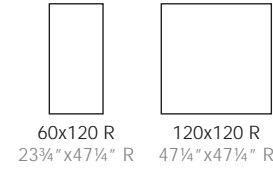

Imperiale Ivory Pul. 60x120 R / 23¾"x47¼" R

Imperiale

Imperiale Ivory Pul.

Ivory	
60x120 R / 23¾" x 47¼" R	P460R
120x120 R / 47¼" x 47¼" R	P440R

KERATILE LUX

Caras aleatorias de un lienzo de 3x4 m
Random faces from a 118½" x 157½" canvas
Faces aléatoires d'une toile de 3x4 m

Imperiale Ivory Pul. 120x120 R - 60x120 R / 47¼" x 47¼" R - 23¾" x 47¼" R