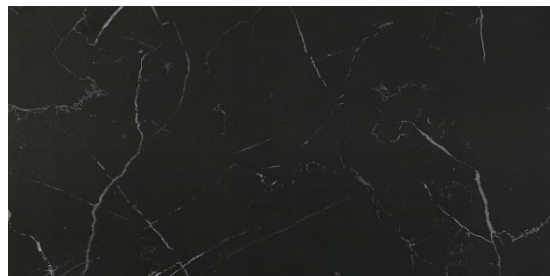

# ALMERA

CERAMICA

*Imperium Black*

358854

QI612P989M IMPERIUM BLACK

600x1200x11,2

\* полированный керамогранит , ректификат