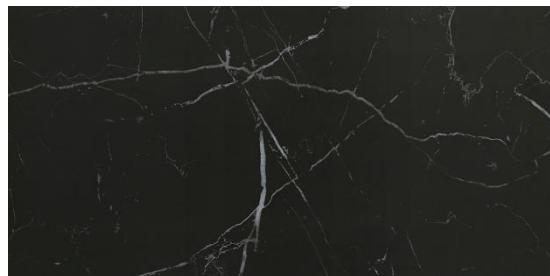

# ALMERA

CERAMICA

*Imperium Black*

358854

QI612P989M IMPERIUM BLACK

600x1200x11,2

\* полированный керамогранит , ректификат