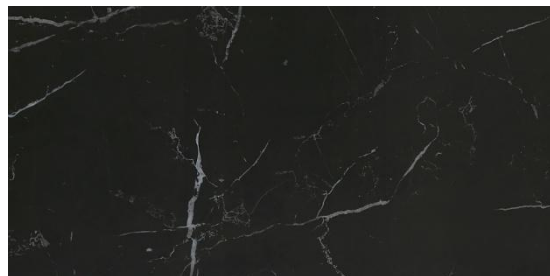

# ALMERA

CERAMICA

*Imperium Black*

358854

QI612P989M IMPERIUM BLACK

600x1200x11,2

\* полированный керамогранит , ректификат