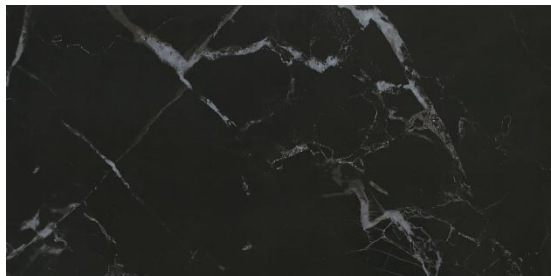

# ALMERA

CERAMICA

*Imperium Black*

358854

QI612P989M IMPERIUM BLACK

600x1200x11,2

\* полированный керамогранит , ректификат