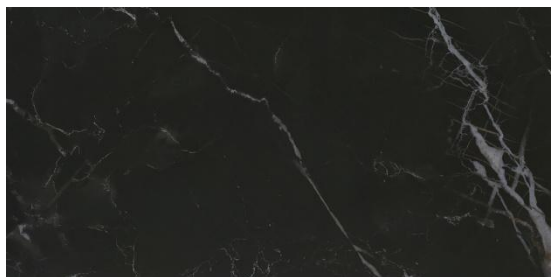

# ALMERA

CERAMICA

*Imperium Black*

358854

QI612P989M IMPERIUM BLACK

600x1200x11,2

\* полированный керамогранит , ректификат