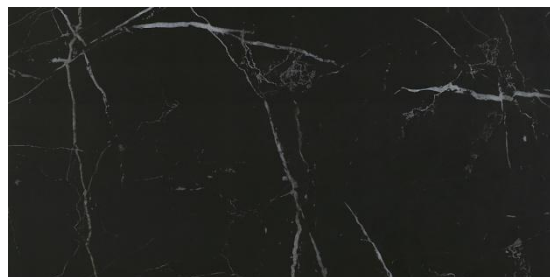

# ALMERA

CERAMICA

*Imperium Black*

358854

QI612P989M IMPERIUM BLACK

600x1200x11,2

\* полированный керамогранит , ректификат