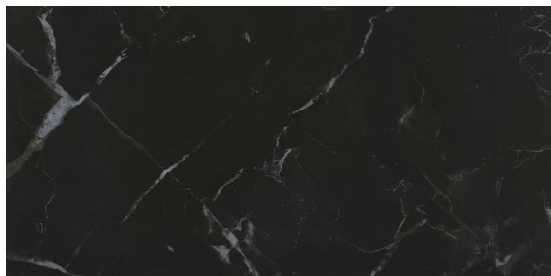

# ALMERA

CERAMICA

*Imperium Black*

358854

QI612P989M IMPERIUM BLACK

600x1200x11,2

\* полированный керамогранит , ректификат