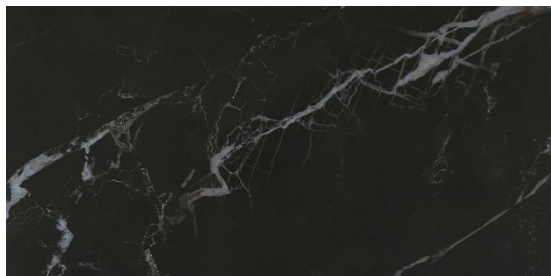

# ALMERA

CERAMICA

*Imperium Black*

358854

QI612P989M IMPERIUM BLACK

600x1200x11,2

\* полированный керамогранит , ректификат