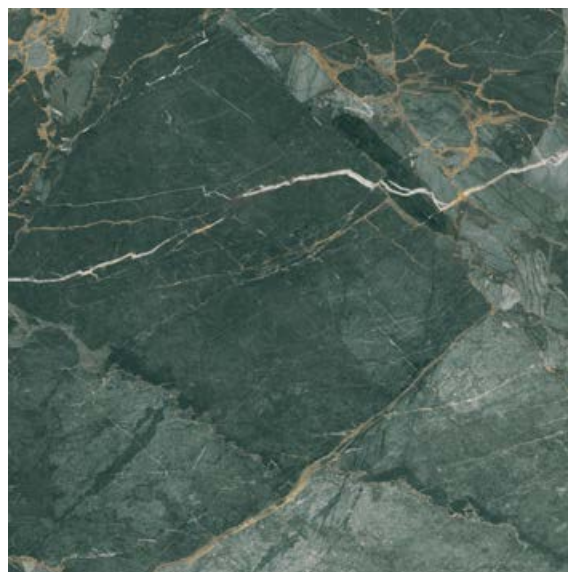

Indi

Porcelánico / Porcelain tiles

260 x 120 cm. — 102,36" x 47,24"
 120 x 120 cm. — 47,24" x 47,24"
 60 x 120 cm. — 23,62" x 47,24"

XLAB

Indi Green Pulido
260 x 120 cm.

XL2612RP

Indi Green Pulido
60 x 120 cm.

P6012GRP

Indi Green Pulido
120 x 120 cm.

P1212GRP

—
 Espesor / Thickness — 7 mm.
 Variación Gráfica / Different Pattern — 4

	SIZE	TR	PCK
Rodapié Corte / Cut Skirting RC1212	10 x 60	27	15
Rodapié Corte / Cut Skirting	10 x 60	25	15