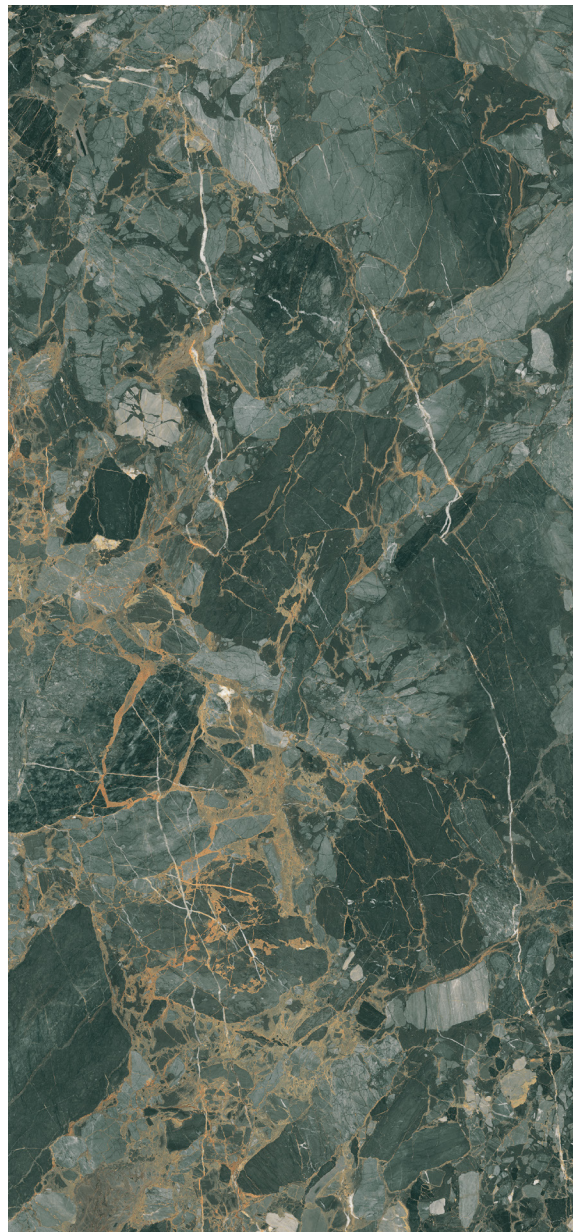

Indi

Porcelánico / Porcelain tiles

260 x 120 cm. — 102,36" x 47,24"
 120 x 120 cm. — 47,24" x 47,24"
 60 x 120 cm. — 23,62" x 47,24"

XLAB

Indi Green Pulido
260 x 120 cm.

XL2612RP

Indi Green Pulido
60 x 120 cm.

P6012GRP

Indi Green Pulido
120 x 120 cm.

P1212GRP

—
 Espesor / Thickness — 7 mm.
 Variación Gráfica / Different Pattern — 4

	SIZE	TR	PCK
Rodapié Corte / Cut Skirting RC1212	10 x 60	27	15
Rodapié Corte / Cut Skirting	10 x 60	25	15