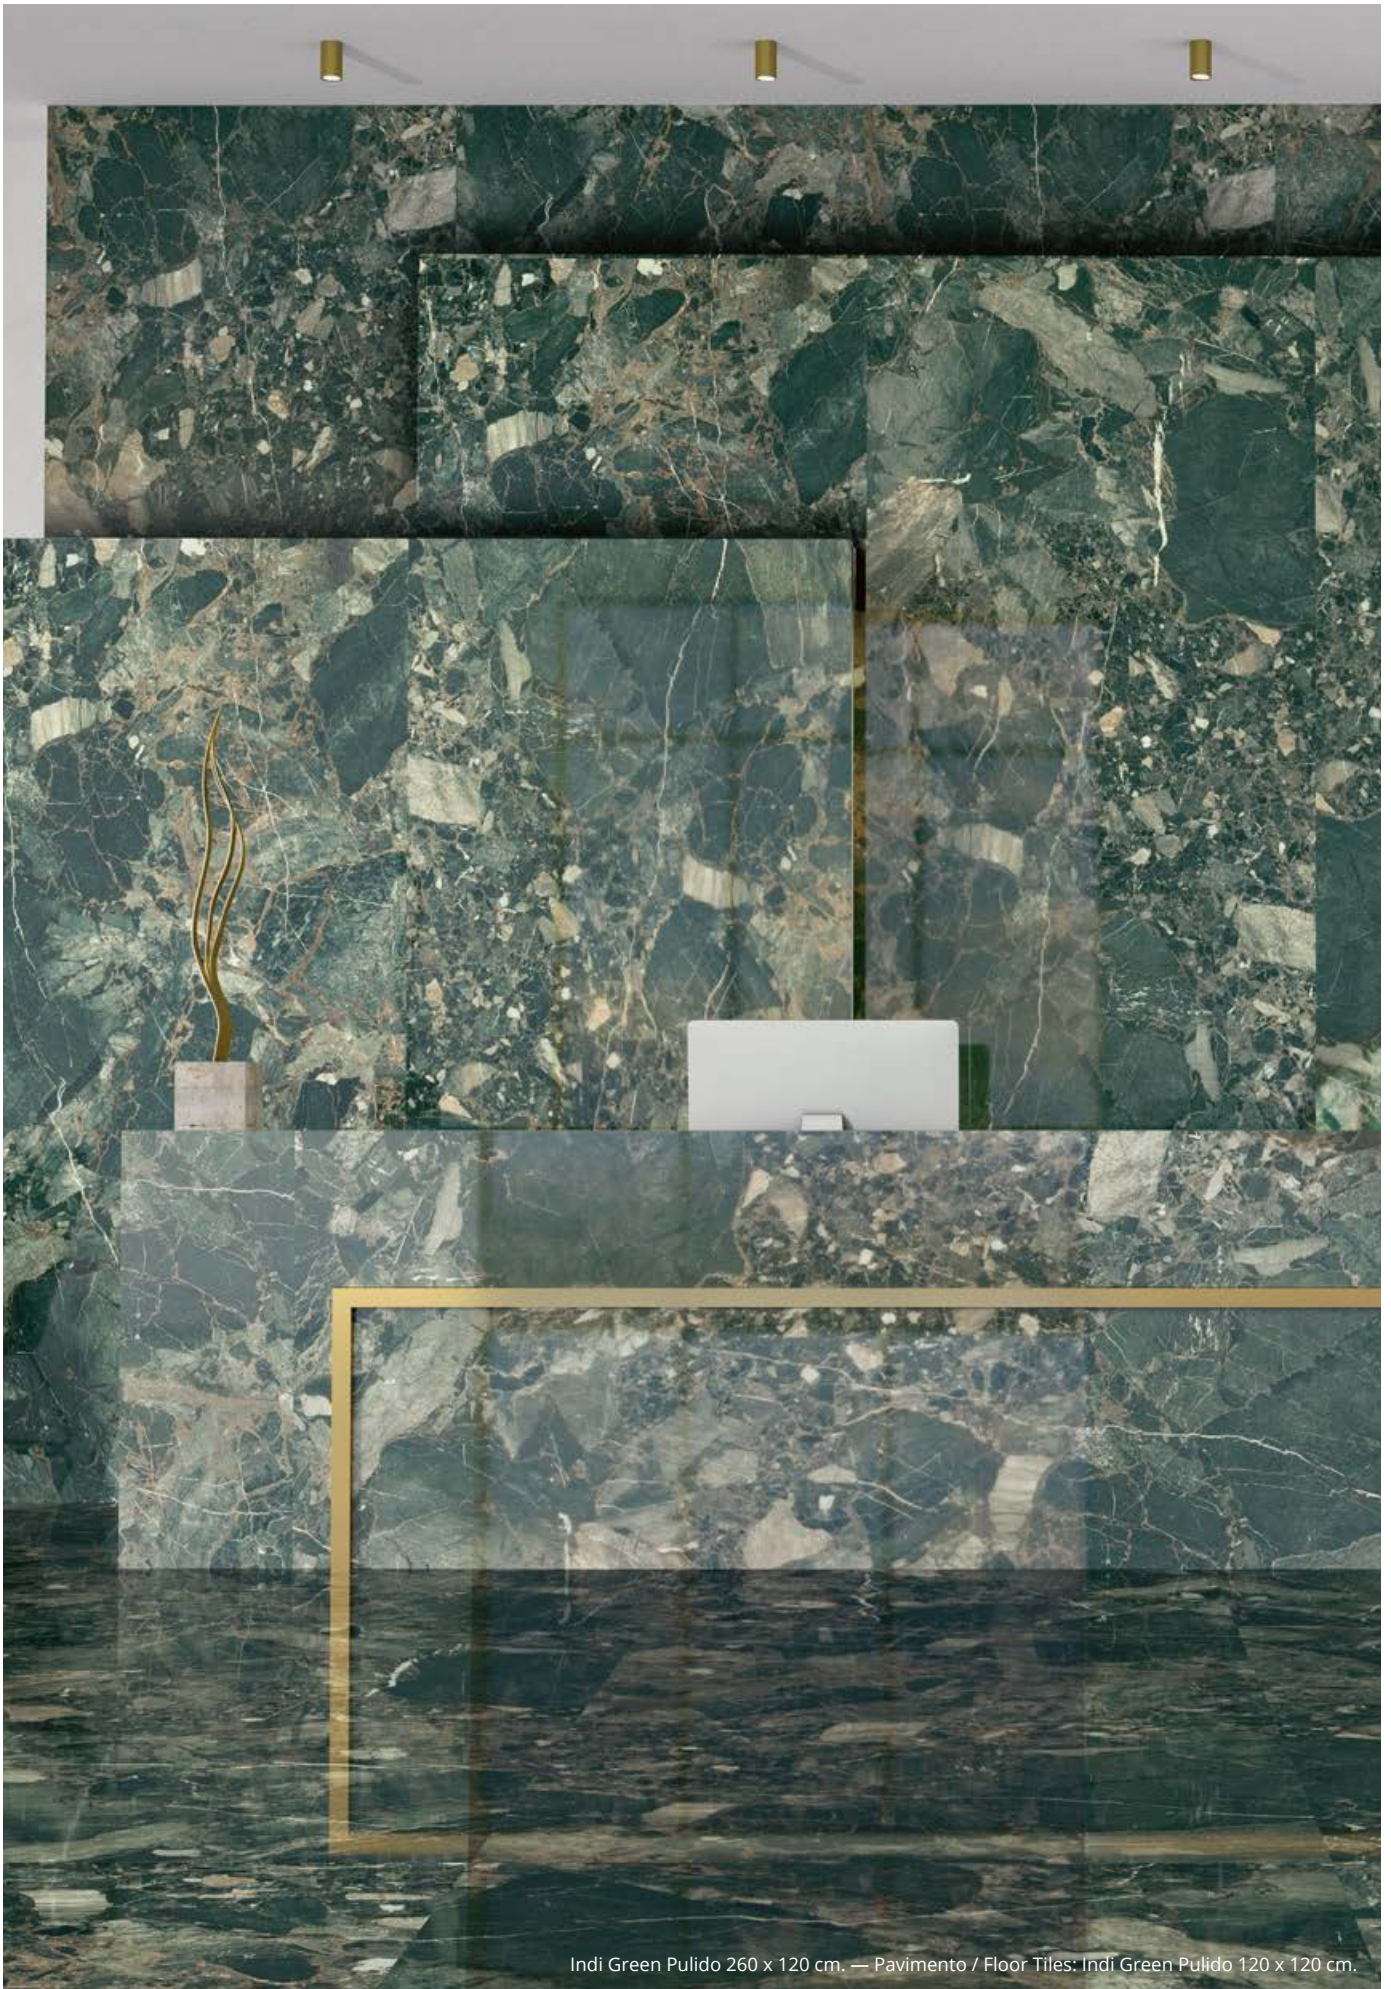

Indi

Porcelánico / Porcelain tiles

260 x 120 cm. — 102,36" x 47,24"
 120 x 120 cm. — 47,24" x 47,24"
 60 x 120 cm. — 23,62" x 47,24"

XLAB

Indi Green Pulido
260 x 120 cm.

XL2612RP

Indi Green Pulido
60 x 120 cm.

P6012GRP

Indi Green Pulido
120 x 120 cm.

P1212GRP

—
 Espesor / Thickness — 7 mm.
 Variación Gráfica / Different Pattern — 4

	SIZE	TR	PCK
Rodapié Corte / Cut Skirting RC1212	10 x 60	27	15
Rodapié Corte / Cut Skirting	10 x 60	25	15

Se aconseja uso del Sistema Nivelado
 We recomend using Levelling System to lay the tiles
 Ver pág. / See p. 292

Indi Green Pulido 260 x 120 cm. — Pavimento / Floor Tiles: Indi Green Pulido 120 x 120 cm.