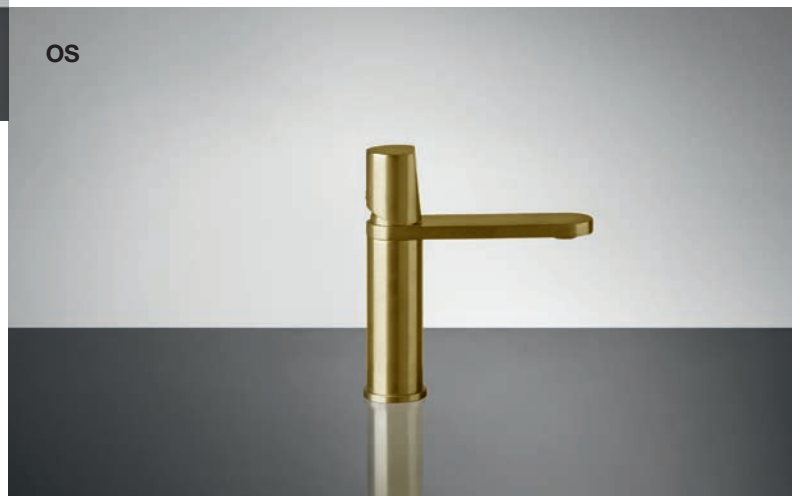

INDIGO

Finiture
Finishes

OL Ottone lucido naturale
Natural polished brass

OS Ottone satinato naturale
Natural satin brass

LU Finitura cromo lucido
Polished chrome finish

FNO Finitura nero opaco
Matt black finish

FBO Finitura bianco opaco
Matt white finish

SA Finitura acciaio satinato
Satin Steel finish

GR Finitura grafite
Graphite finish