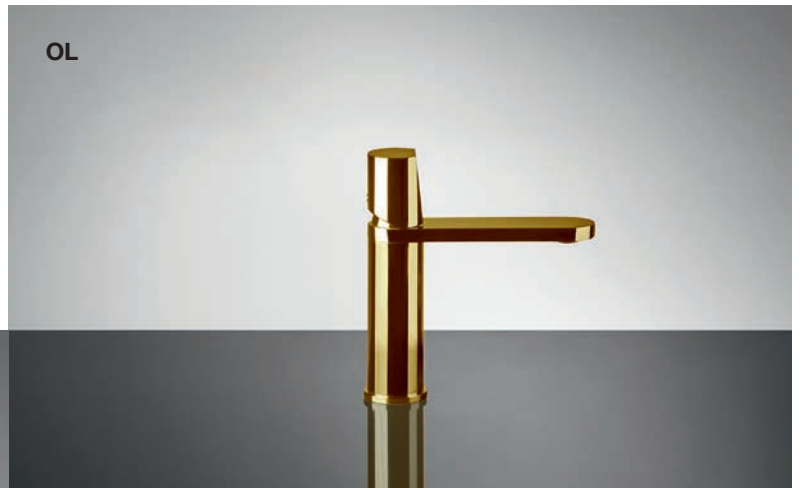

INDIGO

Finiture
Finishes

OL Ottone lucido naturale
Natural polished brass

OS Ottone satinato naturale
Natural satin brass

LU Finitura cromo lucido
Polished chrome finish

FNO Finitura nero opaco
Matt black finish

FBO Finitura bianco opaco
Matt white finish

SA Finitura acciaio satinato
Satin Steel finish

GR Finitura grafite
Graphite finish