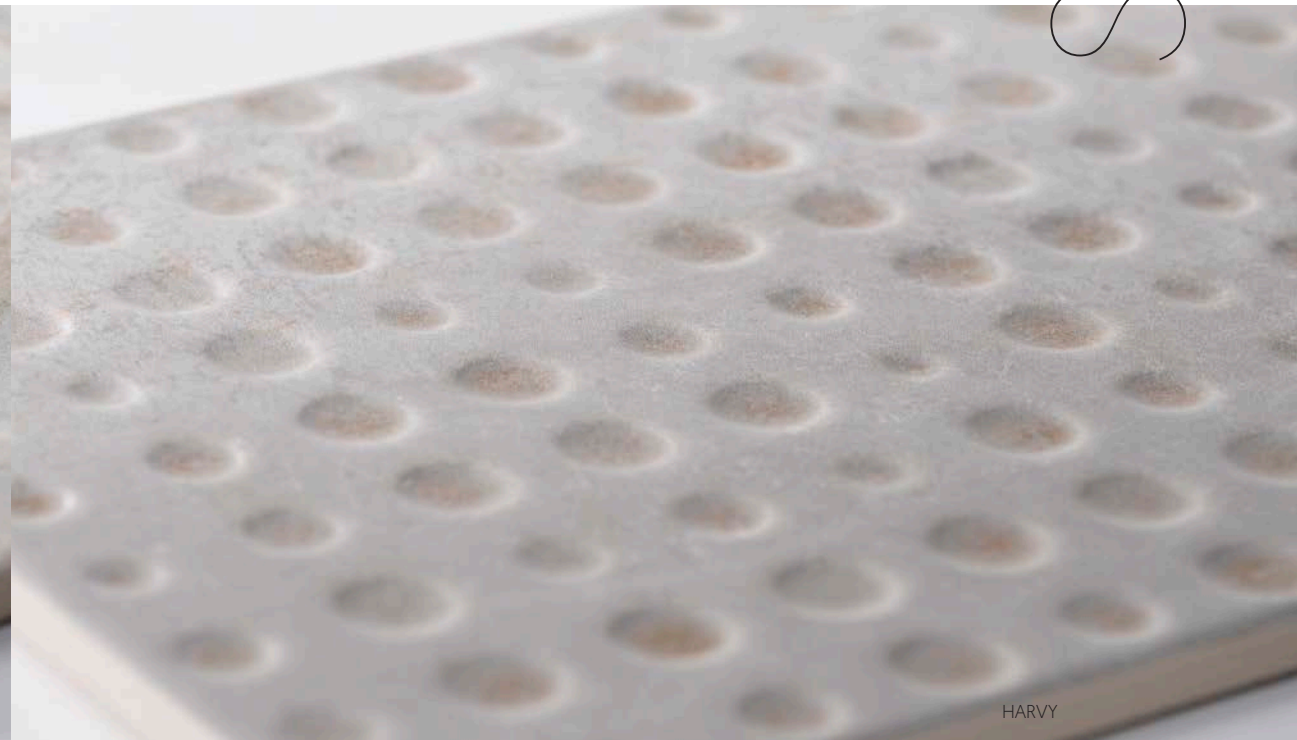

La série **INDUSTRIAL** est constituée de tôles métalliques d'une grande richesse graphique, dans l'intention d'offrir un produit au design très moderne pour une société urbaine.

Les meilleures matières premières et une technologie de pointe sont utilisées pour sa fabrication, et elle se prête à un emploi aussi bien comme revêtement mural ou que pour le sol.

PERLA

ACERO

GRAFITO

INDUSTRIAL
COLORS

INDUSTRIAL COLORS & SHAPES

Como revestimiento se ofrece en dos formatos y tres colores, tanto en superficies lisas como en sugerentes relieves más decorativos, ideales para crear estancias personalizadas. Y como pavimento, fabricado en gres porcelánico, los interioristas tienen a su disposición dos tamaños, y tres colores para crear ambientes con ese estilo industrial tan de moda, tanto en viviendas urbanas como locales públicos.

It is offered in two formats and three colours for walls, both for smooth surfaces and more decorative evocative reliefs, ideal for creating customised areas. And for floors, made of porcelain coloured body, interior designers have three sizes at their disposal and two colours to create areas in this industrial style which is so fashionable in both urban dwellings and public buildings.

Pour les murs, elle existe en deux tailles et trois couleurs, aussi bien avec des surfaces lisses qu'avec des reliefs suggestifs plus décoratifs, ce qui la rend idéale pour créer des séjours personnalisés. Et pour le sol, en grès de porcelaine, les décorateurs d'intérieur ont à leur disposition deux tailles et trois couleurs pour créer des environnements avec ce style industriel tellement à la mode que ce soit dans les logements urbains ou les bâtiments publics.