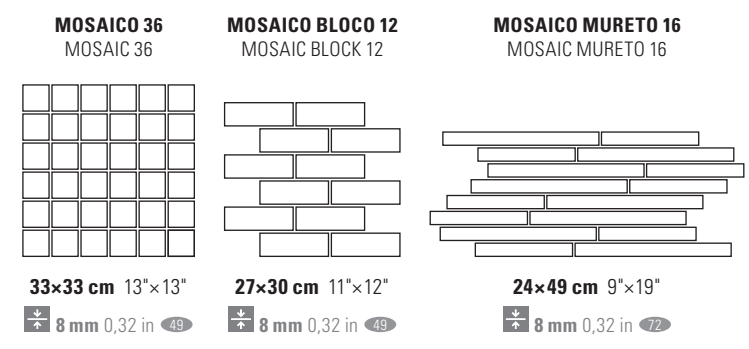

**PORCELANATO VIDRADO**  
GLAZED PORCELAIN STONEWARE  
GRÈS CÉRAME ÉMAILLÉ  
FEINSTEINZEUG GLASIERT

**M60x60 cm 24"x24"**  
8 mm 0,32 in 83

**M30x60 cm 12"x24"**  
8 mm 0,32 in 75

		M60x60	M60x60 AD	M30x60	M30x60 AD
BRANCO WHITE	5	9240	9240	9240	9240
GRÈGE GRÈGE	5	9241	9241	9241	9241
CINZA GREY	5	9242	9242	9242	9242
ANTRACITE ANTHRACITE	4	9243	9243	9243	9243

VARIAÇÕES GRÁFICAS: ATÉ 12 UP TO 12

GRAPHIC VARIATIONS: ATÉ 48 UP TO 48

**MOSAICO 36** MOSAIC 36  
33x33 cm 13"x13"  
8 mm 0,32 in 49

**MOSAICO BLOCO 12** MOSAIC BLOCK 12  
27x30 cm 11"x12"  
8 mm 0,32 in 49

**MOSAICO MURETO 16** MOSAIC MURETO 16  
24x49 cm 9"x19"  
8 mm 0,32 in 72

BRANCO WHITE	9240/640	9240/412	9240/016
GRÈGE GRÈGE	9241/640	9241/412	9241/016
CINZA GREY	9242/640	9242/412	9242/016
ANTRACITE ANTHRACITE	9243/640	9243/412	9243/016

**RODAPÉ**  
BULLNOSE

**8x60 ROD cm** 3 1/8"x24" ROD  
8 mm 0,32 in 43

**8x30 ROD cm** 3 1/8"x12" ROD  
8 mm 0,32 in 23

BRANCO WHITE	9240	CINZA GREY	9242
GRÈGE GRÈGE	9241	ANTRACITE ANTHRACITE	9243

Artigos vendidos ao m<sup>2</sup> Products are sold per m<sup>2</sup>. Artigos vendidos à peça Products are sold "per piece".  
AD = Antiderrapante SR = Slip-Resistant