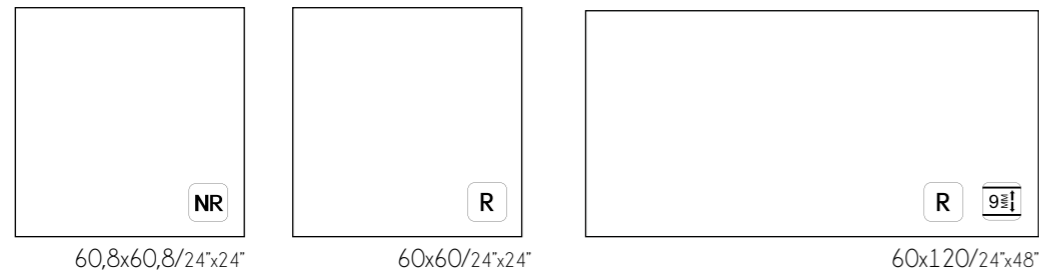

Inedit

Característica técnicas / Technical features

Formatos / Sizes