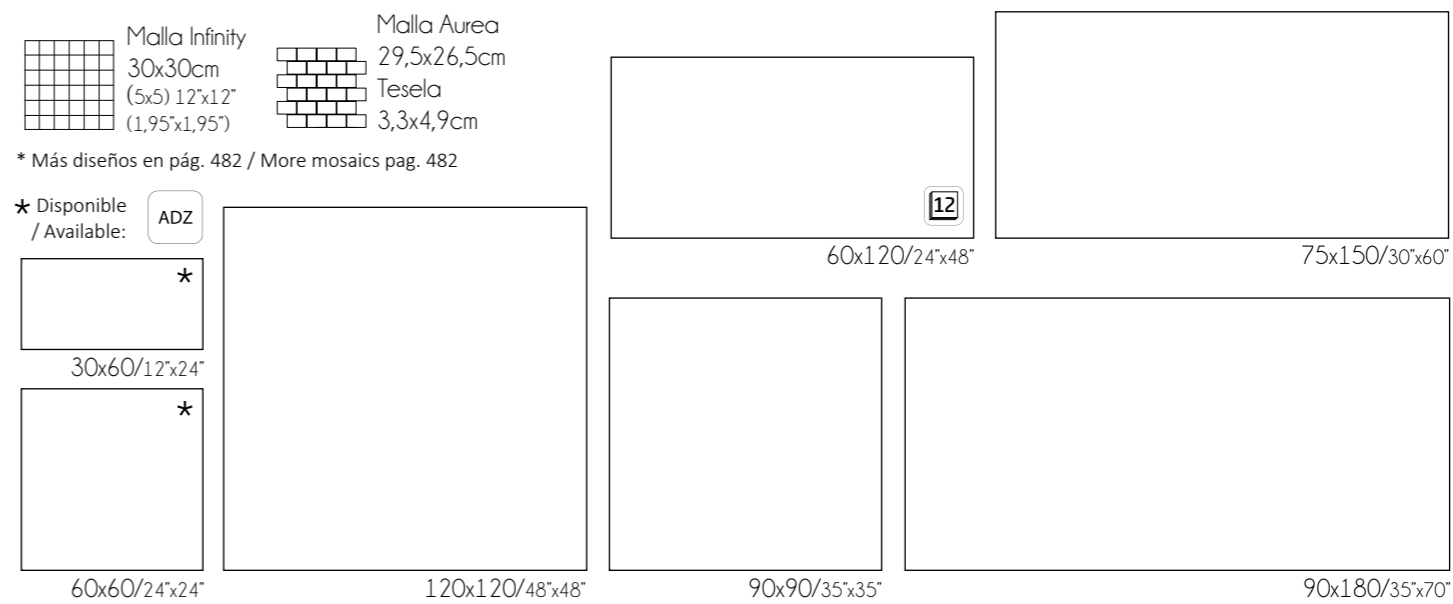

Wall Tile: Infinity Marengo 60x120 / 24"x48"  
 Floor Tile: Infinity Gris 120x120 / 48"x48"

# Infinity

Características técnicas / Technical features

Formatos / Sizes

Colores / Colours

Packing list

Código de tarifa / Price list

Formato/Size	pz/cj	m <sup>2</sup> /cj	kg / cj	cj/pl	m <sup>2</sup> /pl	kg / pl
30x60	6	1,08	22	48	51,84	1076
60x60	4	1,44	30,20	30	43,20	926
60x120	2	1,44	34	32	46,08	1113
90x90	2	1,62	42	27	43,74	1164
75x150	1	1,13	28	40	45,2	1184
120x120	1	1,44	38,4	36	51,84	1422
90x180	1	1,62	45,50	24	38,88	1152

Formato/Size	Código de tarifa Natural/ Price list Naturally	Código de tarifa Lappato/ Price list Lappato	Código de tarifa Adz/ Price list Adz
30x60	FM0450	FL0450	FM0450 A
60x60	FM0840	FL0840	FM0840 A
60x120	FM0869	FL0869	FM0869 A
90x90	FM0804	FL0804	FM0804 A
75x150	FM0350	FL0350	FM0350 A
120x120	FM0120	FL0120	FM0120 A
90x180	FM0505	FL0505	FM0505 A