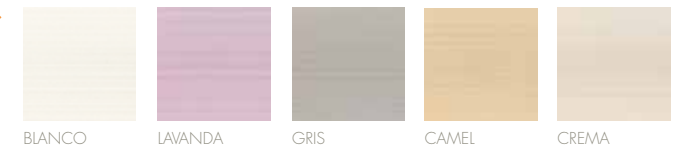

# INFINITY.PASTA BLANCA.WHITE BODY.WEISSCHERBIG

32,5x60

COLORES.DISPONIBLES.AVAILABLE.COLOURS.ERHÄLTICHE.FARBEN ▶

INFINITY CAMEL  
32,5x60

P602

INFINITY CREMA  
32,5x60

P602

INFINITY CAMEL ONDAS  
32,5x60