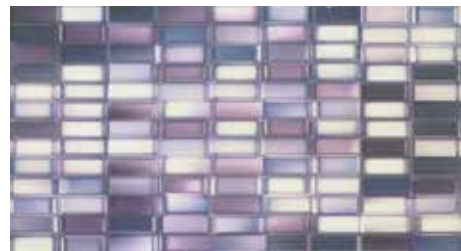

# INFINITY.PASTA BLANCA.WHITE BODY.WEISSCHERBIG

32,5X60

COLORES.DISPONIBLES.AVAILABLE.COLOURS.ERHÄLTICHE.FARBEN ▶

INFINITY BLANCO  
32,5x60 **P602**

INFINITY LAVANDA  
32,5x60 **P602**

INFINITY GRIS  
32,5x60 **P602**

INFINITY BLANCO ONDAS  
32,5x60 **P602**

INFINITY LAVANDA ONDAS  
32,5x60 **P602**

INFINITY GRIS ONDAS  
32,5x60 **P602**

DECOR INFINITY BLANCO FLOR 1  
32,5x60 **4 G059**

MOSAICO INFINITY LAVANDA  
32,5x60 **4 G059**