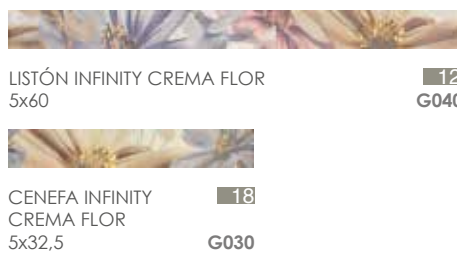

# INFINITY.PASTA BLANCA.WHITE BODY.WEISSCHERBIG

32,5x60

COLORES.DISPONIBLES.AVAILABLE.COLOURS.ERHÄLTICHE.FARBEN ▶

INFINITY CAMEL  
32,5x60

P602

INFINITY CREMA  
32,5x60

P602

INFINITY CAMEL ONDAS  
32,5x60

P602

INFINITY CREMA ONDAS  
32,5x60

P602

MOSAICO INFINITY CAMEL  
32,5x60

4  
G059

DECOR INFINITY CREMA FLOR 1  
32,5x60

4  
G059

DECOR INFINITY CREMA FLOR 2  
32,5x60

4  
G059

LISTÓN INFINITY CREMA FLOR  
5x60

12  
G040

CENEFA INFINITY  
CREMA FLOR  
5x32,5

18

G030

DECOR INFINITY CREMA COCINA\*\*\*  
32,5x60

4  
G059

LISTÓN INFINITY CREMA COCINA  
5x60

12  
G040

CENEFA INFINITY  
CREMA COCINA  
5x32,5

18

G030

FLOOR TILE INFINITY CAMEL 32,5x32,5 - WALL TILE INFINITY CREMA 32,5x60 - INFINITY CREMA ONDAS 32,5x60 - MOSAICO INFINITY CAMEL 32,5x60 - DECOR INFINITY CREMA COCINA 32,5x60