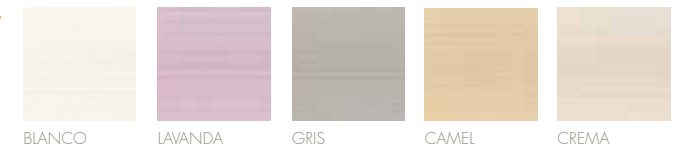

# INFINITY.PASTA BLANCA.WHITE BODY.WEISSCHERBIG

32,5x60

COLORES.DISPONIBLES.AVAILABLE.COLOURS.ERHÄLTICHE.FARBEN ▶

INFINITY CAMEL  
32,5x60

P602

INFINITY CREMA  
32,5x60

P602

INFINITY CAMEL ONDAS  
32,5x60

# INFINITY.PASTA BLANCA.WHITE BODY.WEISSCHERBIG

32,5X60

COLORES.DISPONIBLES.AVAILABLE.COLOURS.ERHÄLTICHE.FARBEN ▶

INFINITY BLANCO  
32,5x60 **P602**

INFINITY LAVANDA  
32,5x60 **P602**

INFINITY GRIS  
32,5x60 **P602**