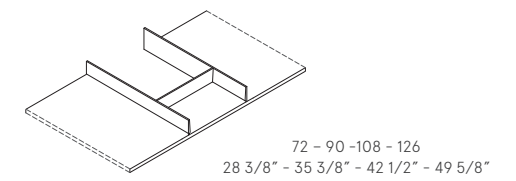

# Inner equipment

SHAPE 01

SHAPE 01, P 47 - 51 cm | D 18 1/2" - 20 1/8"  
Zenit, Sintesi, One: base portlavabo | washbasin unit | meuble bas sous vasque  
Waschbeckenunterschrank | тумба для раковины

finiture | finishes | finitions | Oberflächen | отделки  
sintetico opaco | matt synthetic | synthétique mat | Matt Synthetisch | матовое соединение

brown

SHAPE 02

SHAPE 02, P 51 cm | D 20 1/8"  
Puro, Azuma: base portlavabo | washbasin unit | meuble bas sous vasque  
Waschbeckenunterschrank | тумба для раковины

finiture | finishes | finitions | Oberflächen | отделки  
essenze opache | matt veneers | essences mates | matte Holze | матовые шпоны

rovere  
carbone

FRAME 01, P 47 - 51 cm | D 18 1/2" - 20 1/8"  
Puro, Zenit, Azuma, Sintesi: base portlavabo | washbasin unit | meuble bas sous vasque  
attrezzatura interna H 5 cm | internal equipment H 2" | équipement interne H 5 cm | innere Ausrüstung H 5 cm | внутреннее оснащение выс. 5 см