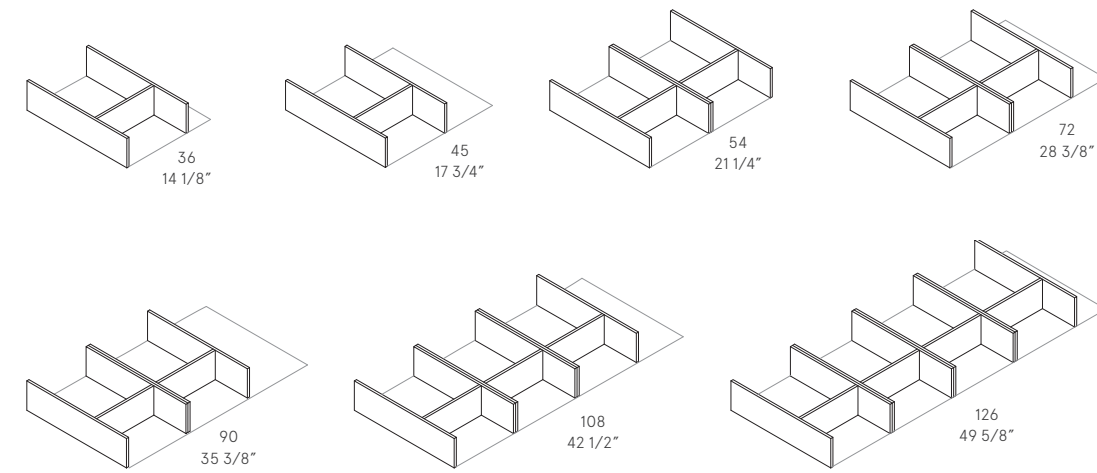

rovere  
carbone

FRAME 01, P 47 - 51 cm | D 18 1/2" - 20 1/8"  
Puro, Zenit, Azuma, Sintesi: base portlavabo | washbasin unit | meuble bas sous vasque  
attrezzatura interna H 5 cm | internal equipment H 2" | équipement interne H 5 cm | innere Ausrüstung H 5 cm | внутреннее оснащение выс. 5 см

finiture | finishes | finitions | Oberflächen | отделки  
essenze opache | matt veneers | essences mates | matte Holze | матовые шпоны

rovere  
carbone

FRAME 02, P 47 - 51 cm | D 18 1/2" - 20 1/8"  
 base componibile | base unit | meuble bas | Einbau-Unterschrank | тумба  
 attrezzatura interna H 5 cm | internal equipment H 2" | equipment interne H 5 cm | innere Ausrüstung H 5 cm | внутреннее оснащение выс. 5 cm

finiture | finishes | finitions | Oberflächen | отделки  
 essenze opache | matt veneers | essences mates | matte Holze | матовые шлоны

rovere  
 carbone

FRAME 03, P 47 - 51 cm | D 18 1/2" - 20 1/8"  
 base componibile | base unit | meuble bas | Einbau-Unterschrank | тумба  
 attrezzatura interna H 9,5 cm | internal equipment H 3 3/4" | equipment interne H 9,5 cm | innere Ausrüstung H 9,5 cm | внутреннее оснащение выс. 9,5 cm