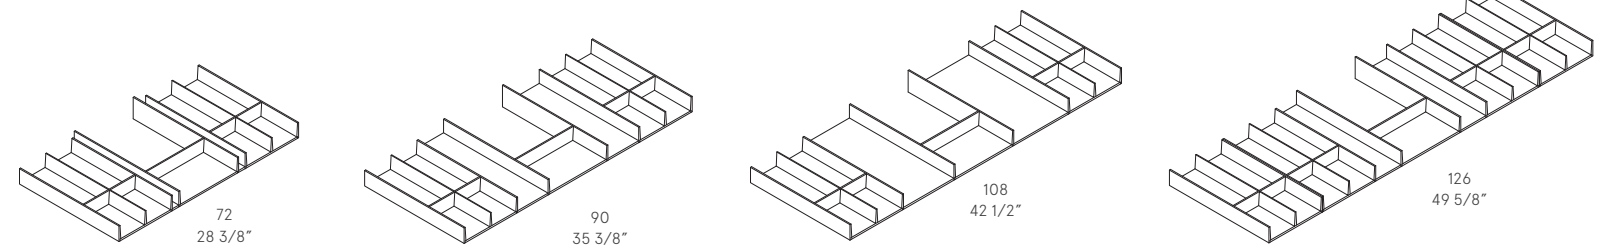

# Inner equipment

SHAPE 01

SHAPE 01, P 47 - 51 cm | D 18 1/2" - 20 1/8"  
Zenit, Sintesi, One: base portlavabo | washbasin unit | meuble bas sous vasque  
Waschbeckenunterschrank | тумба для раковины

finiture | finishes | finitions | Oberflächen | отделки  
sintetico opaco | matt synthetic | synthétique mat | Matt Synthetisch | матовое соединение

brown

SHAPE 02

SHAPE 02, P 51 cm | D 20 1/8"  
Puro, Azuma: base portlavabo | washbasin unit | meuble bas sous vasque  
Waschbeckenunterschrank | тумба для раковины

finiture | finishes | finitions | Oberflächen | отделки  
essenze opache | matt veneers | essences mates | matte Holze | матовые шпоны

rovere  
carbone

FRAME 01, P 47 - 51 cm | D 18 1/2" - 20 1/8"  
Puro, Zenit, Azuma, Sintesi: base portlavabo | washbasin unit | meuble bas sous vasque  
attrezzatura interna H 5 cm | internal equipment H 2" | équipement interne H 5 cm | innere Ausrüstung H 5 cm | внутреннее оснащение выс. 5 см

finiture | finishes | finitions | Oberflächen | отделки  
essenze opache | matt veneers | essences mates | matte Holze | матовые шпоны

rovere  
carbone

FRAME 02, P 47 - 51 cm | D 18 1/2" - 20 1/8"  
 base componibile | base unit | meuble bas | Einbau-Unterschrank | тумба  
 attrezzatura interna H 5 cm | internal equipment H 2" | equipment interne H 5 cm | innere Ausrüstung H 5 cm | внутреннее оснащение выс. 5 cm