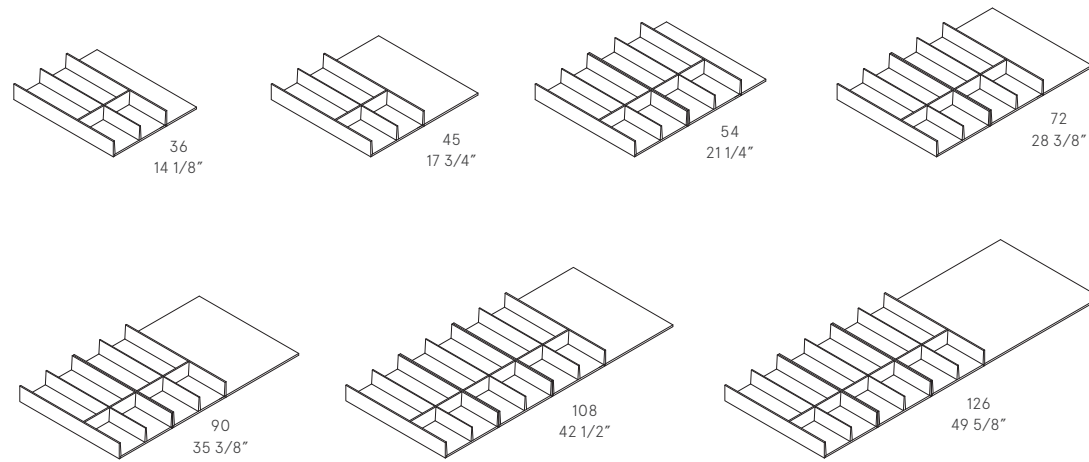

brown

SHAPE 02

SHAPE 02, P 51 cm | D 20 1/8"  
Puro, Azuma: base portlavabo | washbasin unit | meuble bas sous vasque  
Waschbeckenunterschrank | тумба для раковины

finiture | finishes | finitions | Oberflächen | отделки  
essenze opache | matt veneers | essences mates | matte Holze | матовые шпоны

rovere  
carbone

FRAME 01, P 47 - 51 cm | D 18 1/2" - 20 1/8"  
Puro, Zenit, Azuma, Sintesi: base portlavabo | washbasin unit | meuble bas sous vasque  
attrezzatura interna H 5 cm | internal equipment H 2" | équipement interne H 5 cm | innere Ausrüstung H 5 cm | внутреннее оснащение выс. 5 см

finiture | finishes | finitions | Oberflächen | отделки  
essenze opache | matt veneers | essences mates | matte Holze | матовые шпоны

rovere  
carbone

FRAME 02, P 47 - 51 cm | D 18 1/2" - 20 1/8"  
 base componibile | base unit | meuble bas | Einbau-Unterschrank | тумба  
 attrezzatura interna H 5 cm | internal equipment H 2" | equipment interne H 5 cm | innere Ausrüstung H 5 cm | внутреннее оснащение выс. 5 cm