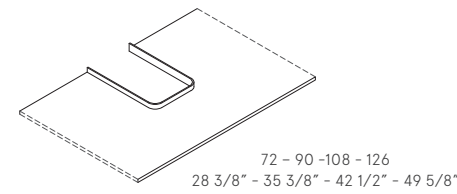

# Inner equipment

SHAPE 01

SHAPE 01, P 47 - 51 cm | D 18 1/2" - 20 1/8"  
Zenit, Sintesi, One: base portlavabo | washbasin unit | meuble bas sous vasque  
Waschbeckenunterschrank | тумба для раковины

finiture | finishes | finitions | Oberflächen | отделки  
sintetico opaco | matt synthetic | synthétique mat | Matt Synthetisch | матовое соединение

brown

SHAPE 02

SHAPE 02, P 51 cm | D 20 1/8"  
Puro, Azuma: base portlavabo | washbasin unit | meuble bas sous vasque  
Waschbeckenunterschrank | тумба для раковины

finiture | finishes | finitions | Oberflächen | отделки  
essenze opache | matt veneers | essences mates | matte Holze | матовые шпоны

rovere  
carbone

FRAME 01, P 47 - 51 cm | D 18 1/2" - 20 1/8"  
Puro, Zenit, Azuma, Sintesi: base portlavabo | washbasin unit | meuble bas sous vasque  
attrezzatura interna H 5 cm | internal equipment H 2" | équipement interne H 5 cm | innere Ausrüstung H 5 cm | внутреннее оснащение выс. 5 см