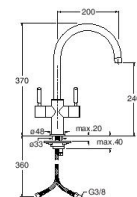

Kitchen Inox Lines

KX 525

AISI 316 L

28 inox

ACR16492000

KX 530

28 inox

ACR16492000

592

Kitchen Inox Lines

KX 462

AISI 316 L

28 inox

IFT589C00 - IFT590C00

KX 570

28 inox

IFT588C00

593