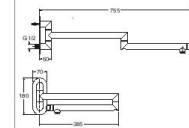

28 inox

IFT589C00 - IFT590C00

KX 570