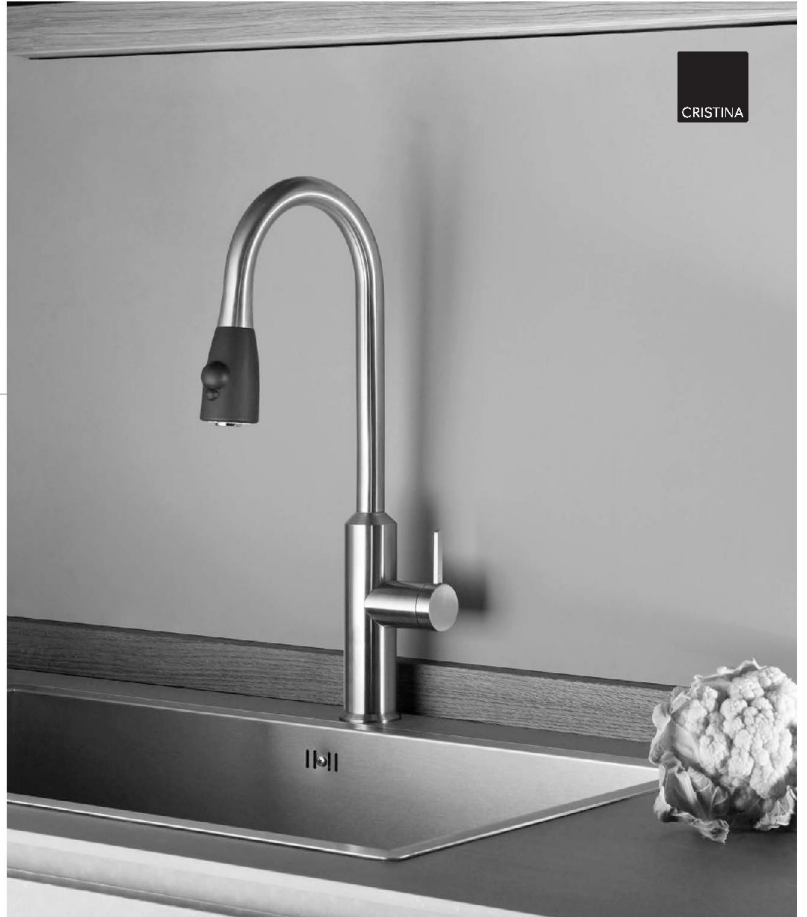

*Kitchen*  
***Inox Lines***

AISI 316 L

**Kitchen Inox Lines**

**KX 525**

IT Miscelatore monocomando con leva laterale destra per cucina  
 DE Einhand-Mischbatterie für die Küche, Hebel seitlich rechts  
 FR Migeur monocommande pour cuisine avec manette latérale droite  
 EN Single lever kitchen mixer with right side lever  
 ES Miscelador monocomando con leva lateral derecha per cocina  
 RU Однорычажный смеситель для кухни с правосторонним рычагом

AISI 316 L

28 inox

ACR16492000

**KX 530**

IT Miscelatore monocomando per cucina con leva laterale destra e doccia estraibile  
 DE Einhand-Mischbatterie für die Küche, mit ausziehbarer Brause, Hebel seitlich rechts  
 FR Migeur monocommande pour cuisine avec manette latérale droite et douche amovible  
 EN Single lever kitchen mixer with right side lever and pull-out spray y doccia estraibile  
 RU Однорычажный смеситель для кухни с правосторонним рычагом

28 inox

ACR16492000

51 cromo-chrome / 00 grigio-raw / 02 bianco-white / 03 luce blu-light blue / 06 luce bianca-light white / 13 nero opaco-black mat / 24 bianco opaco-white mat / 28 inox-stainless steel  
 34 oro oro spazzolato-brushed rose gold / 44 oro rose lucido-polished rose gold / 52 oro giallo-yellow gold / 53 ottone naturale-natural brass / 72 ottone nero lucido-polished black chrome  
 75 cromo nero spazzolato-brushed black chrome / 77 metallo spazzolato-brushed metal/c / 80 metallo lucido-polished metal/c / 86 sfumato-shaded / 92 ottone antico spazzolato-brushed old brass