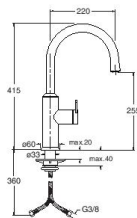

Kitchen Inox Lines

KX 525

AISI 316 L

28 inox

ACR16492000

KX 530

28 inox

ACR16492000

592

Kitchen Inox Lines

KX 462

AISI 316 L

28 inox

IFT589C00 - IFT590C00

KX 570

28 inox

IFT588C00

593