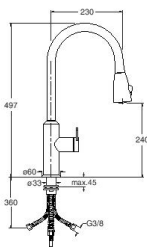

28 inox

ACR16492000

KX 530