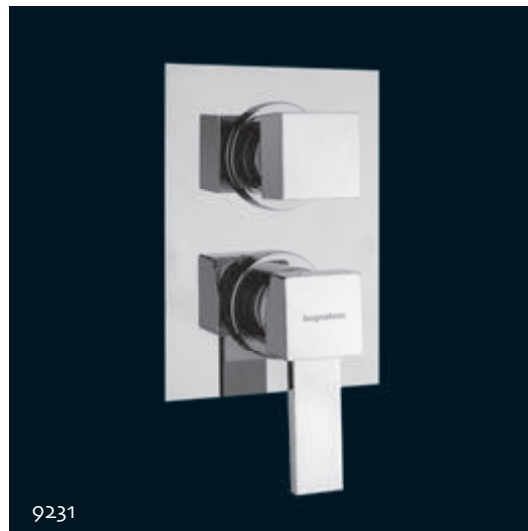

9213Q

bognatese
RUBINETTERIA

INSIDE
MINIMALISTA
QUADRO

9255

9213Q

9202

9202
Monocomando vasca esterno con duplex.
External bath mixer with duplex shower.

9255

9219

9219

Monocomando lavabo scarico automatico 1"1/4 con flex inox.
Single hole basin mixer pop-up 1"1/4 with flex.

9225

9272

9272

Monocomando incasso con deviatore automatico.
Built-in mixer with automatic diverter.

9230

9238

9230

Monocomando doccia incasso.
Built-in shower mixer.

9238

Monocomando doccia esterno senza duplex.
External shower mixer without duplex.

9231

9260

9231

Monocomando incasso con deviatore a 3 uscite.
Built-in mixer with 3 ways diverter.

9260

Piantana a pavimento per riempimento vasca.
Floor pillar for stuffing bath.

9213Q

9245Q

9223Q

9255Q