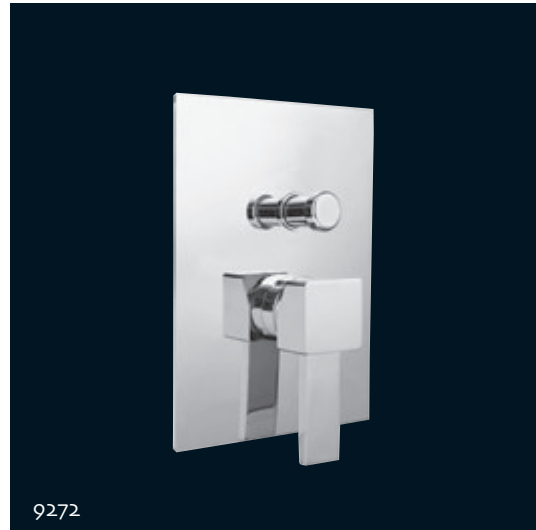

9213Q

bognatese
RUBINETTERIA

INSIDE
MINIMALISTA
QUADRO

9255

9213Q

9202

9202
Monocomando vasca esterno con duplex.
External bath mixer with duplex shower.

9255

9255
Monocomando bordo vasca 4 fori.
4 ways bath mixer.

9213

9213
Monocomando lavabo scarico automatico 1"1/4 con flex inox.
Single hole basin mixer pop-up 1"1/4 with flex.

9245

9245
Monocomando lavabo a parete con canna cm. 14.
Wall basin mixer with spout cm. 14.

9223

9223

Monocomando bidet scarico automatico 1"1/4 con flex inox.
Single hole bidet mixer pop-up 1"1/4 with flex.

9225

Monocomando bidet scarico automatico 1"1/4 con flex inox.
Single hole bidet mixer pop-up 1"1/4 with flex.

9219

9219

Monocomando lavabo scarico automatico 1"1/4 con flex inox.
Single hole basin mixer pop-up 1"1/4 with flex.

9225

9272

9272

Monocomando incasso con deviatore automatico.
Built-in mixer with automatic diverter.