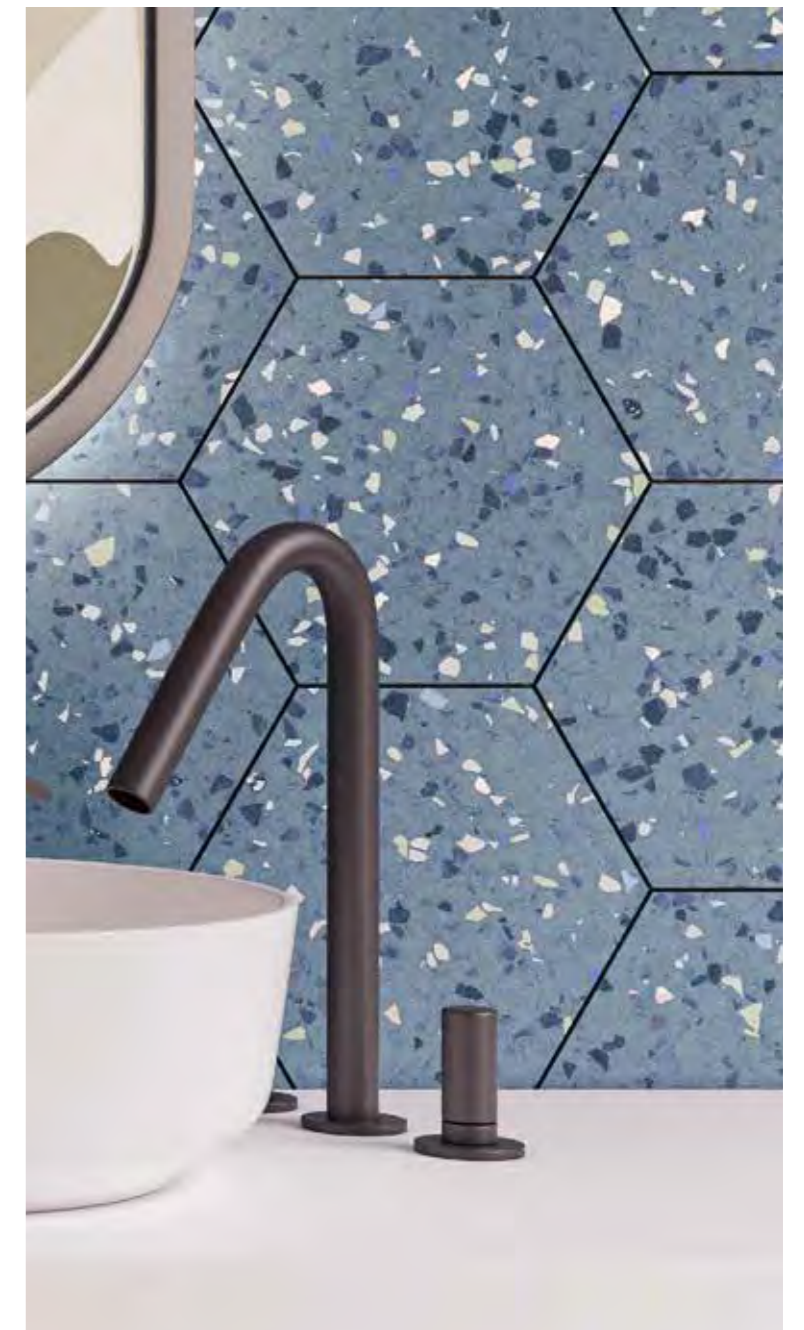

Inspire

Floor tiles 20x24 Inspire Hexa Blue

El más puro estilo mediterráneo clásico totalmente renovado. El clásico terrazo cobra vida propia en la nueva colección Inspire. Levado a piezas hexagonales de 20x24, que dan un toque de modernidad y carácter, mantiene toda su esencia vintage, pero con nuevos colores para hacer de esta colección una de las más metropolitanas de Ecoceramic

This collection is a new take on a Mediterranean classic. Inspire is a revamped version of classic terrazzo tiles in a 20x24 hexagonal format. Despite their vintage essence, the tiles stand out for their personality and modern appeal in refreshing new colours, making this one of the most cosmopolitan of Ecoceramic's collections.

Inspire

Característica técnicas / Technical features

Formatos / Sizes

20x24/7,8x9,4"

Pavimento coordinado / Coordinated flooring

porcelain

60,8x60,8/24x24"

60x120/24x48"

Colores / Colours

Inspire White

Inspire Grey

Inspire Blue