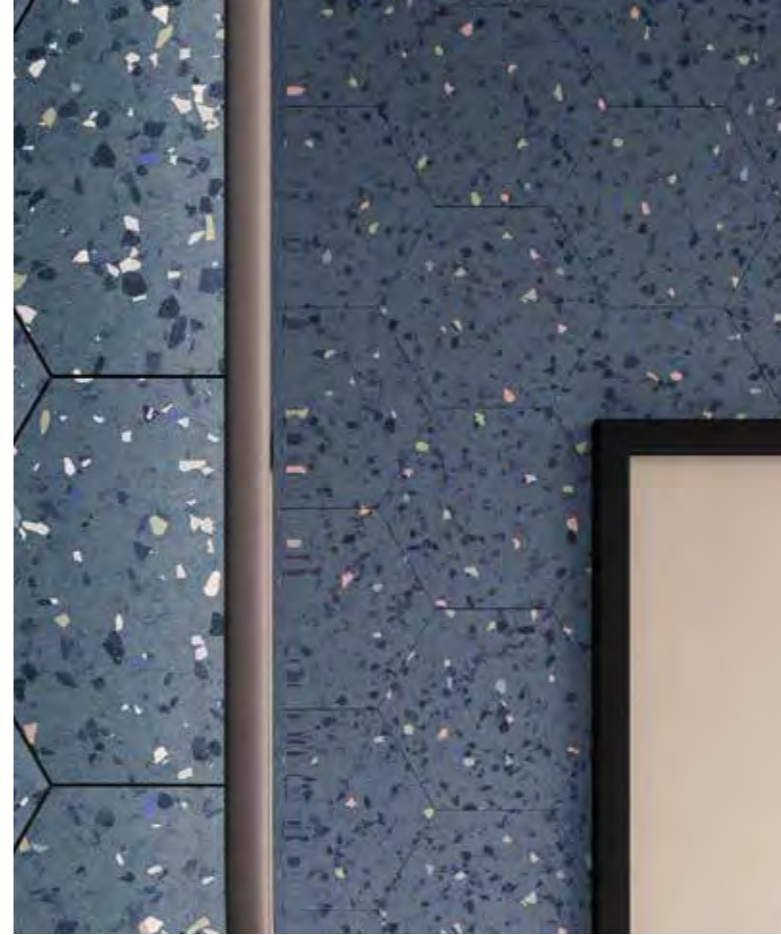

Inspire

Floor tiles 20x24 Inspire Hexa Blue

El más puro estilo mediterráneo clásico totalmente renovado. El clásico terrazo cobra vida propia en la nueva colección Inspire. Levado a piezas hexagonales de 20x24, que dan un toque de modernidad y carácter, mantiene toda su esencia vintage, pero con nuevos colores para hacer de esta colección una de las más metropolitanas de Ecoceramic

This collection is a new take on a Mediterranean classic. Inspire is a revamped version of classic terrazzo tiles in a 20x24 hexagonal format. Despite their vintage essence, the tiles stand out for their personality and modern appeal in refreshing new colours, making this one of the most cosmopolitan of Ecoceramic's collections.

Inspire

Característica técnicas / Technical features

Formatos / Sizes

20x24/7,8x9,4"

Pavimento coordinado / Coordinated flooring

porcelain

60,8x60,8/24x24"

60x120/24x48"

Colores / Colours

Inspire White

Inspire Grey

Inspire Blue