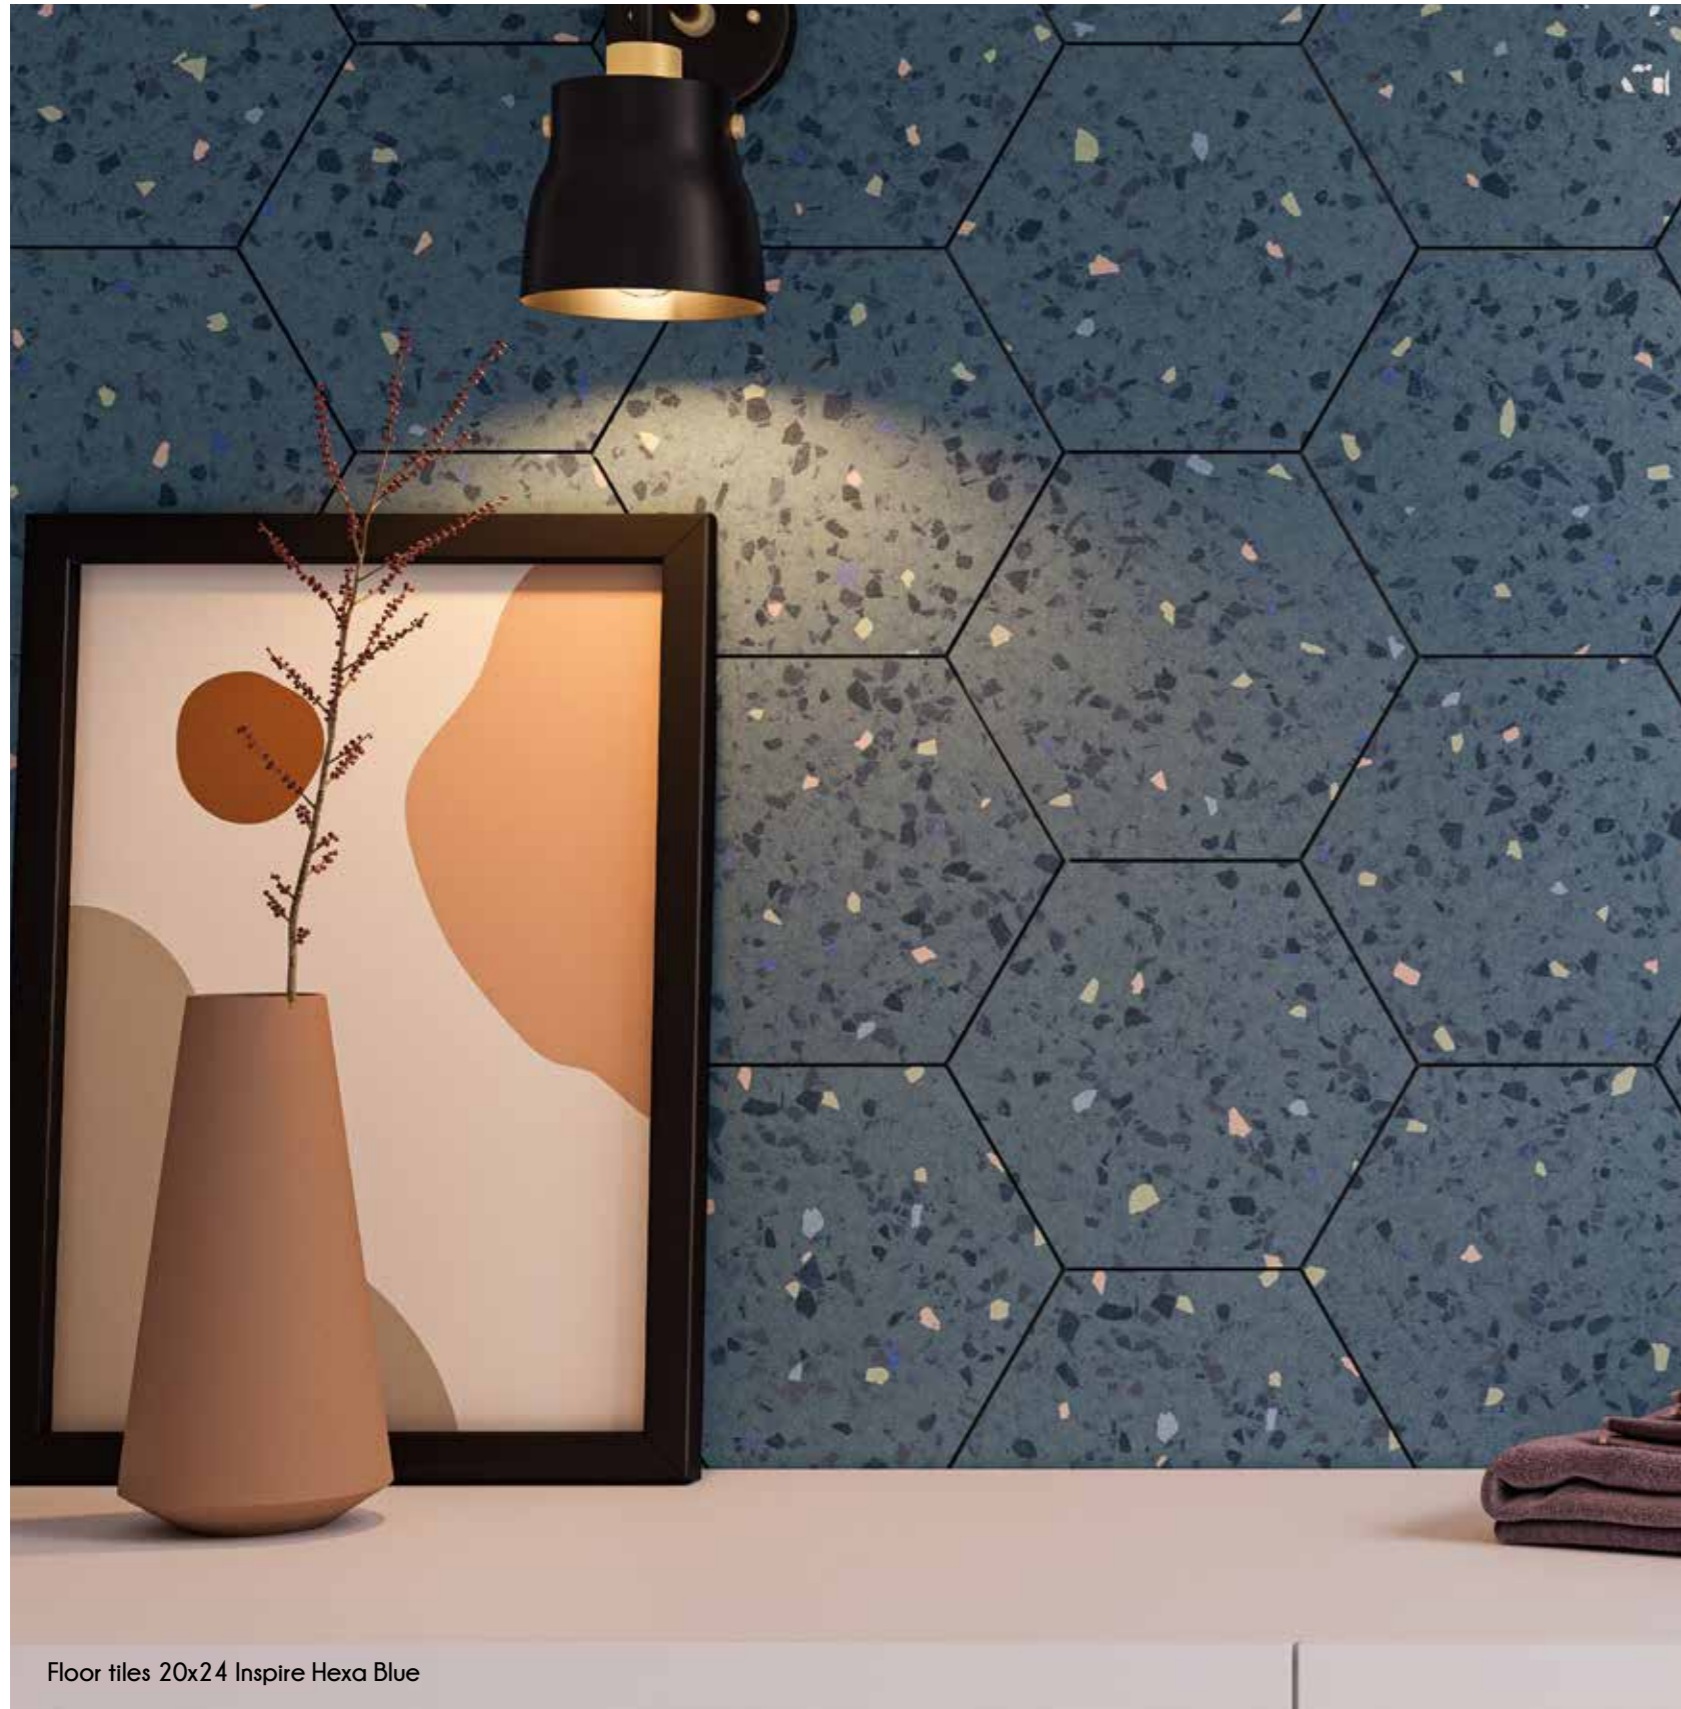

Inspire

Floor tiles 20x24 Inspire Hexa Blue

El más puro estilo mediterráneo clásico totalmente renovado. El clásico terrazo cobra vida propia en la nueva colección Inspire. Levado a piezas hexagonales de 20x24, que dan un toque de modernidad y carácter, mantiene toda su esencia vintage, pero con nuevos colores para hacer de esta colección una de las más metropolitanas de Ecoceramic

This collection is a new take on a Mediterranean classic. Inspire is a revamped version of classic terrazzo tiles in a 20x24 hexagonal format. Despite their vintage essence, the tiles stand out for their personality and modern appeal in refreshing new colours, making this one of the most cosmopolitan of Ecoceramic's collections.