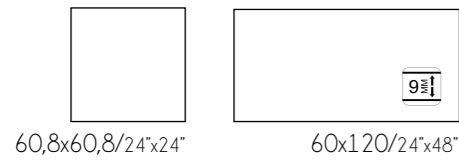

Inspire

Característica técnicas / Technical features

Formatos / Sizes

20x24/7,8x9,4"

Pavimento coordinado / Coordinated flooring

porcelain

60,8x60,8/24x24"

60x120/24x48"

Inspire White

Inspire Grey

Inspire Blue

Packing list

Código de tarifa / Price list

Formato/Size	pz/cj	m ² /cj	kg / cj	cj/pl	m ² /pl	kg / pl
20x24	24	0,92	17,54	60	54,90	1050

Formato/Size	Código de tarifa/Price list
20x24	SM057