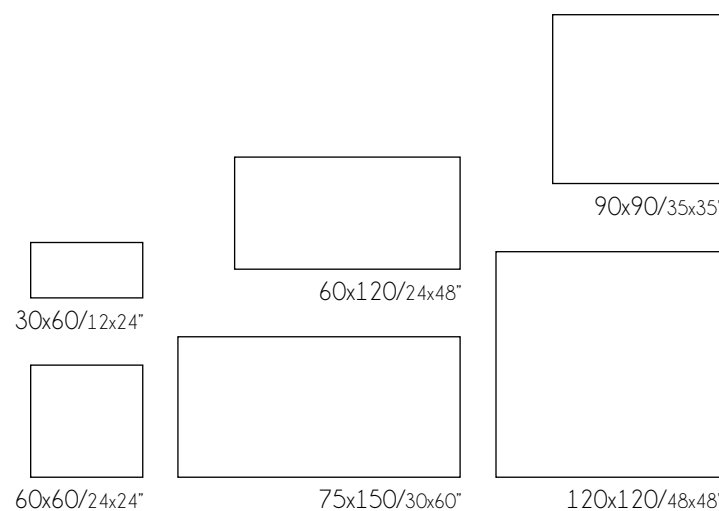

Formatos / Sizes

30x90/12x35"

Pavimento coordinado / Coordinated flooring

eco luxe

* Más información / More information pág. 422

Packing list

Formato	pz/cj	m ² /cj	kg / cj	cj/pl	m2 /pl	kg / pl
30x90	4	1,08	18,75	64	69,12	1220

Código de tarifa / Price list

Formato	Código de tarifa / Price list
30x90	BB0872
30x90 Rlv.	BB0872 D

Colores / Colours

Inspired White

Rlv. Inspired White

Inspired Silver

Rlv. Inspired Silver

Inspired Graphite