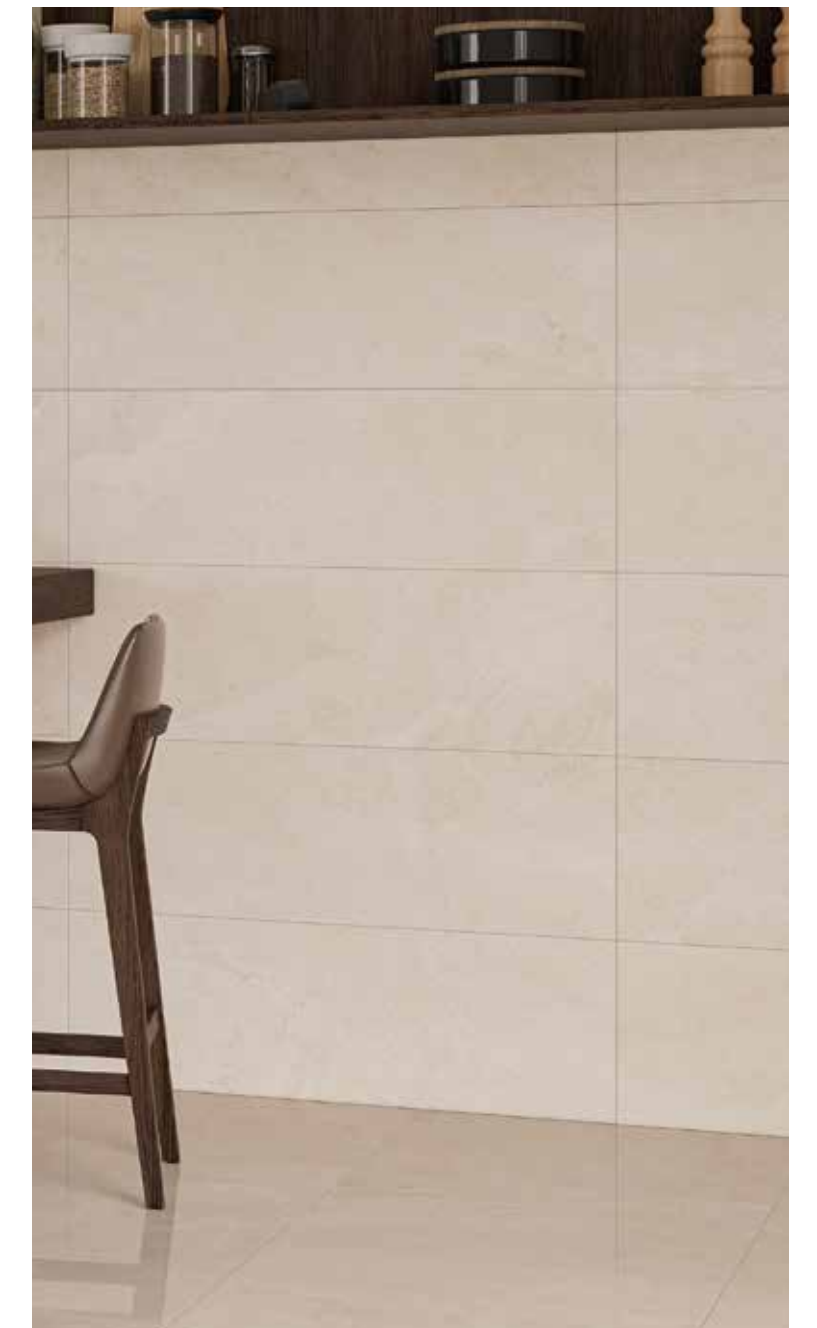

Inspired

Wall tiles 30x90 Inspired Tan / 30x90 Inspired Umber / 30x90 Rlv. Inspired Umber
Floor tiles 60x60 Capadocia Tan

El revestimiento de pasta blanca imitación piedra que representa las vetas arenosas de la piedra a través de los diferentes colores y tonalidades en los relieves y surcos de las superficies.

The imitation stone white paste coating that represents the sandy veins of the stone through the various colours and shades in the reliefs and grooves of the surfaces.

Inspired

Característica técnicas / Technical features