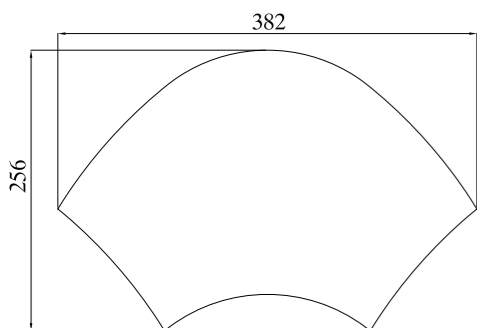

120x260
119,3 x 260,0 cm
46.97" x 102.4"

60x260
59,55 x 260,0 cm
23.45" x 102.4"

120x120
119,3 x 119,3 cm
46.97" x 46.97"

90x90
89,46 x 89,46 cm
35.22" x 35.22"

45x90
44,63 x 89,46 cm
17.57" x 35.22"

45x90
44,63 x 89,46 cm
17.57" x 35.22"

30x30
29,75 x 29,75 cm
11,71" x 11,71"

Instinto White

Floor and Walls 6 mm

Instinto White Natural 120X260	G-3365
Instinto White Natural 60X260	G-3365
Instinto White Natural 120X120	G-3365

Floor and Walls 7,4 mm

Instinto White Lappato Flake

G-1708

Instinto Taupe Lappato Flake

G-1708

Mosaico Flake 7,4mm

25x25
25,09 x 25,09 cm
9,87" x 9,87"

Instinto White Rescato

Walls 7,4 mm