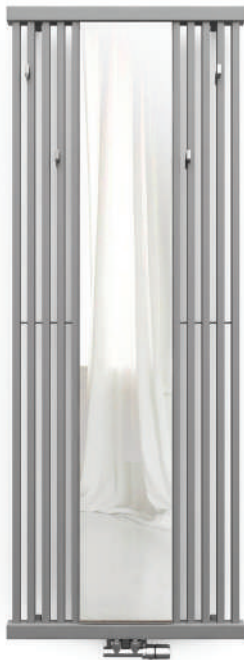

Intra M

Intra M 1700 \updownarrow x 640 \leftrightarrow ZX | Metallic Stone
Вентиль интегрированный
термостатический угловой, левый, хром
| Термостатическая головка SLIM, хром
Маскирующий интегрированный
комплект, хром | Крючок ZIP V

68

Intra M

Цвет без
доплаты

Высота: 1700 мм
1900 мм

Ширина: 440, 540, 640 мм
440, 540, 640 мм (без хром версии)

Диапазон доступных мощностей: от 528 до 995 W; Chrom: от 370 до 647 W (75/65/20°C)

Подключения: SX, ZX, YL, YP, AX (L6, P3, LP)