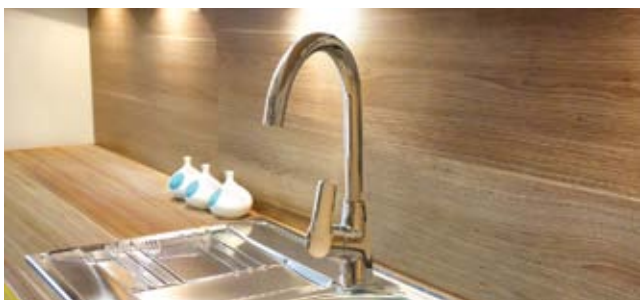

Некоторые модели смесителей оснащены системой быстрого монтажа, которая облегчает монтаж смесителя и экономит время.

Obrotowa wylewka

Swivel spout/ Поворотный излив

Wygodna obrotowa wylewka gwarantuje swobodę pracy.

Convenient swivel spout ensures comfort of work.

Поворотный излив делает работу на кухне удобнее.

Wysoki korpus baterii

High body of the mixer / Высокий корпус смесителя

To efektywne rozwiązanie gwarantuje, że nawet naczynia o dużych rozmiarach można szybko i komfortowo napełniać.