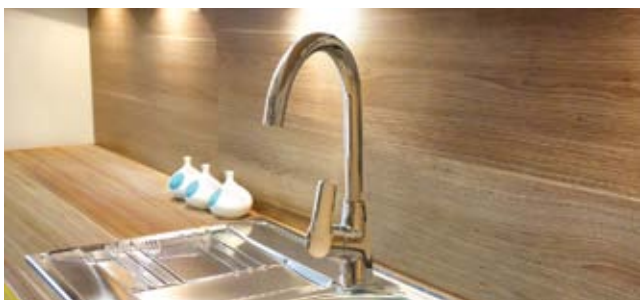

Некоторые модели смесителей оснащены системой быстрого монтажа, которая облегчает монтаж смесителя и экономит время.

Obrotowa wylewka

Swivel spout/ Поворотный излив

Wygodna obrotowa wylewka gwarantuje swobodę pracy.

Convenient swivel spout ensures comfort of work.

Поворотный излив делает работу на кухне удобнее.

Wysoki korpus baterii

High body of the mixer / Высокий корпус смесителя

To efektywne rozwiązanie gwarantuje, że nawet naczynia o dużych rozmiarach można szybko i komfortowo napelnić.