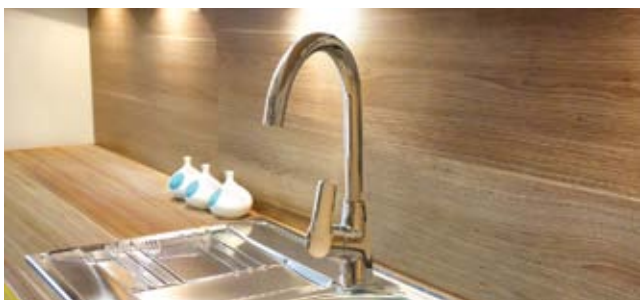

Некоторые модели смесителей оснащены системой быстрого монтажа, которая облегчает монтаж смесителя и экономит время.

Obrotowa wylewka

Swivel spout/ Поворотный излив

Wygodna obrotowa wylewka gwarantuje swobodę pracy.

Convenient swivel spout ensures comfort of work.

Поворотный излив делает работу на кухне удобнее.

Wysoki korpus baterii

High body of the mixer / Высокий корпус смесителя

To efektywne rozwiązanie gwarantuje, że nawet naczynia o dużych rozmiarach można szybko i komfortowo napęlniać.