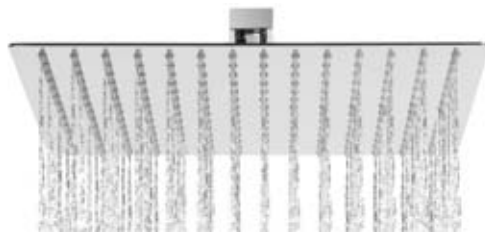

Deszczownica typu SLIM

SLIM type shower column / Дождевой душ SLIM

Wybrane modele deszczowni INVENA są wyposażone w ultracienkie deszczownice typu SLIM, wykonane ze stali nierdzewnej z gwarancją niskiego zużycia wody i ograniczenia skapywania po jej odłączeniu!

Selected models of INVENA shower columns are equipped with ultra-slim shower columns made from stainless steel guaranteeing low water consumption and reduced dripping after turning it off!

Некоторые модели дождевых душей INVENA имеют ультратонкие душевые лейки SLIM, выполненные из нержавеющей стали, гарантирующие низкий расход воды и предотвращающие утечку воды при выключенном душе!