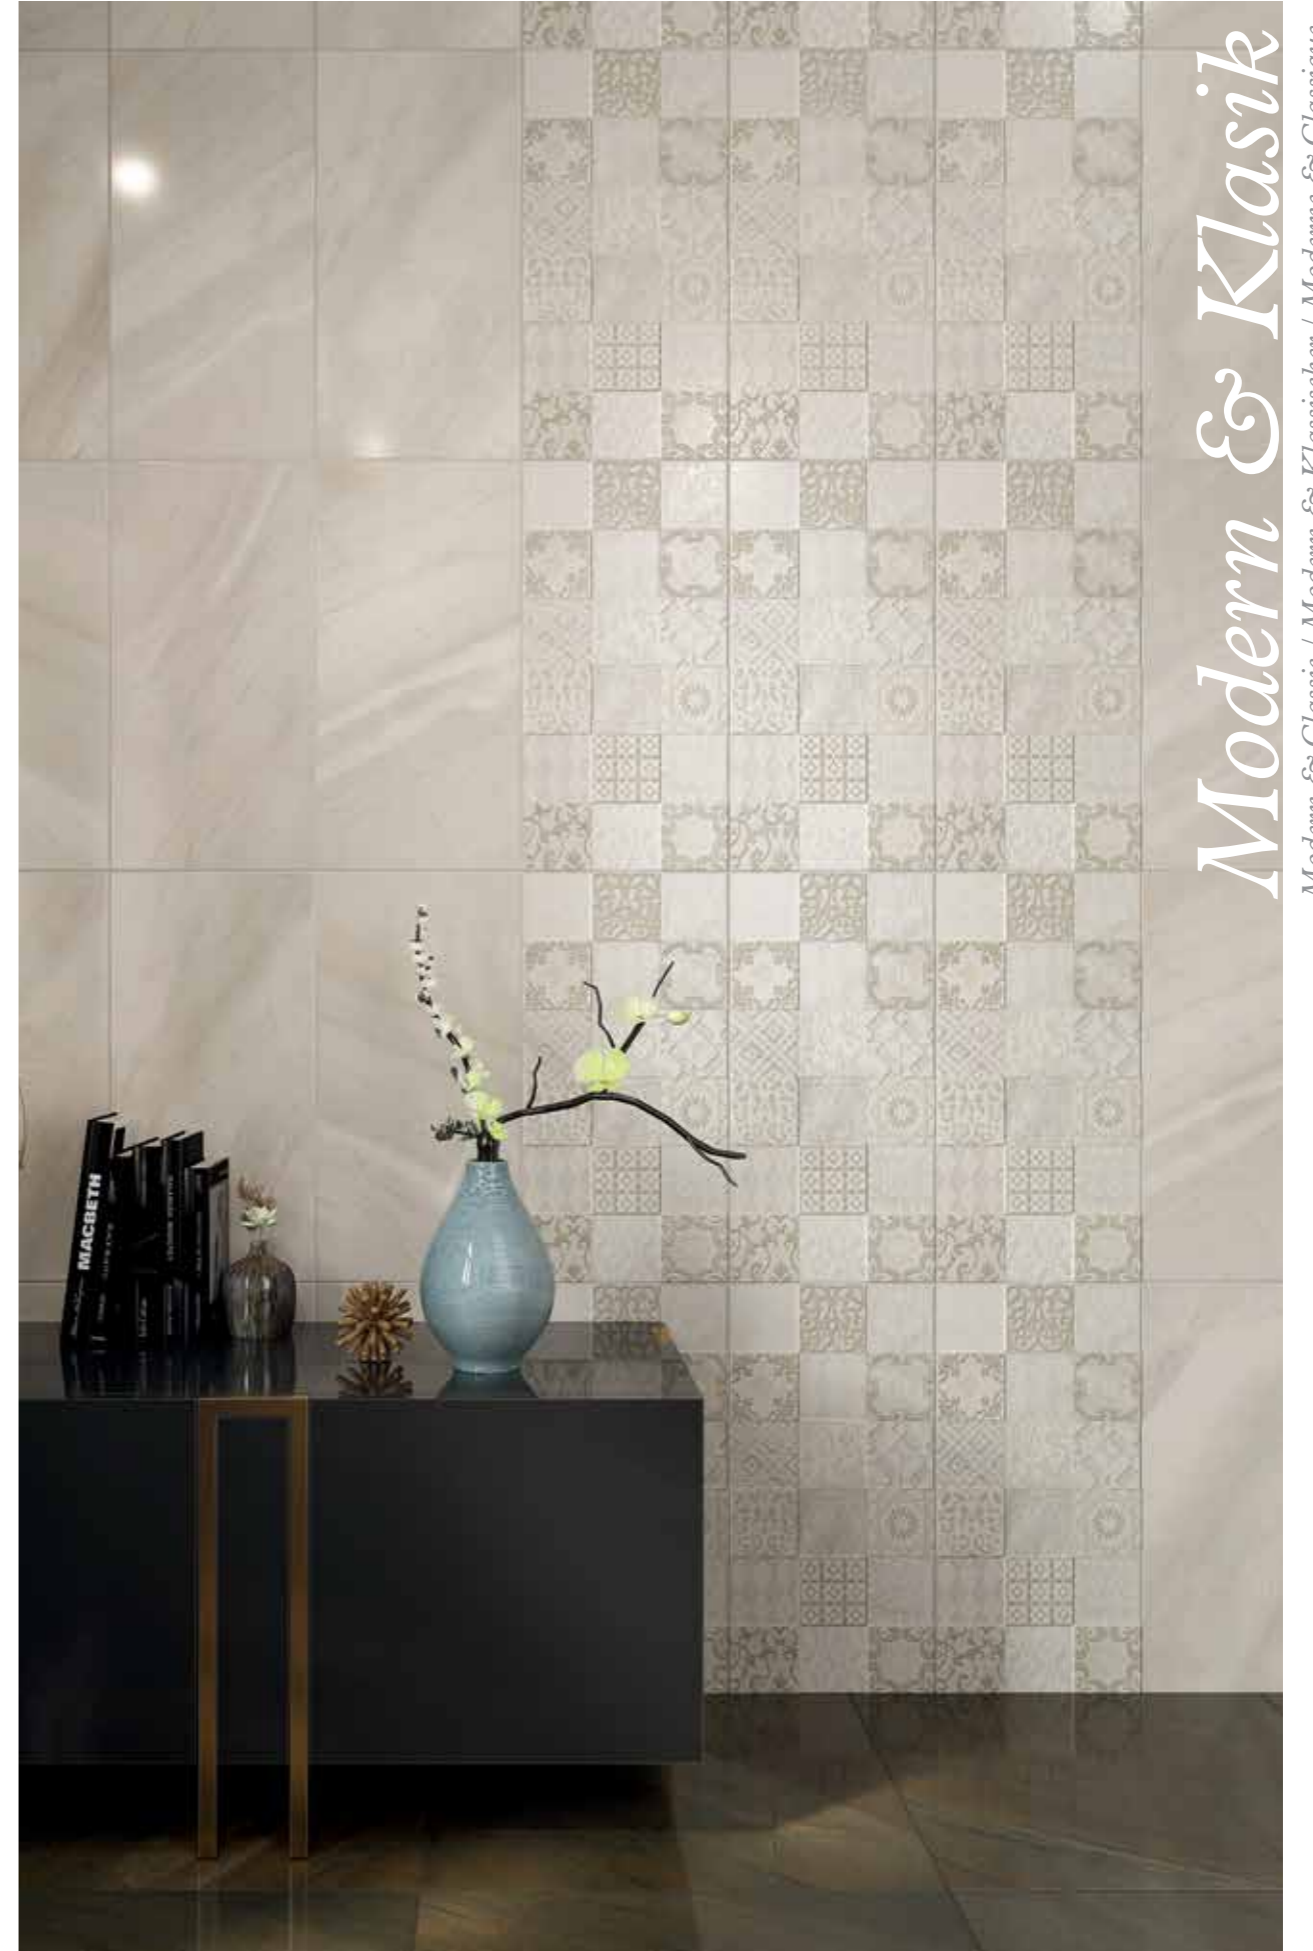

Die Seiden-Serie ist eine weitere perfekte Serie, welche die romantische Seele aus der modernen und klassischen Harmonie in ihre Badezimmer und Lebensräume trägt. Diese besondere Serie bringt gemütliche Romantik aus der mystischen Atmosphäre und positive energie der Liebe aus Marrakesch in ihr Badezimmer. Seiden-Serie verbindet weiche Struktur der Seide mit dem Glanz des Satins zusammen. Die in Dimensionen von 29x59 R cm erhältlichen reliefen in creme- und bronzefarbe mit deren metalisch leuchtenden Strukturen und leuchtende exotischen Marmors schaffen weibliches und attraktives Badezimmer mit deren bezaubernden Schönheit.

La Série Soie; une série parfaite qui apporte l'esprit romantique du mariage entre le classique et le moderne à vos salles de bain et vos espaces de vie. Cette série très spéciale apporte le romantisme chaleureux vécu dans l'atmosphère mystique de Marrakech et l'énergie positive de l'amour aux salles de bain. La Série Soie réunit la texture douce de la soie avec la brillance du satin. Avec ses textures de gaufrage d'éclaires métalliques qui offrent avec des dimensions de 29x59 R cm ayant des couleurs crème et bronze, des marbres brillants exotiques créent des salles des bains féminines et attrayantes avec leur beauté éclatante.

Modern & Klasik
Modern & Classic / Modern & Klassischer / Moderne & Classique