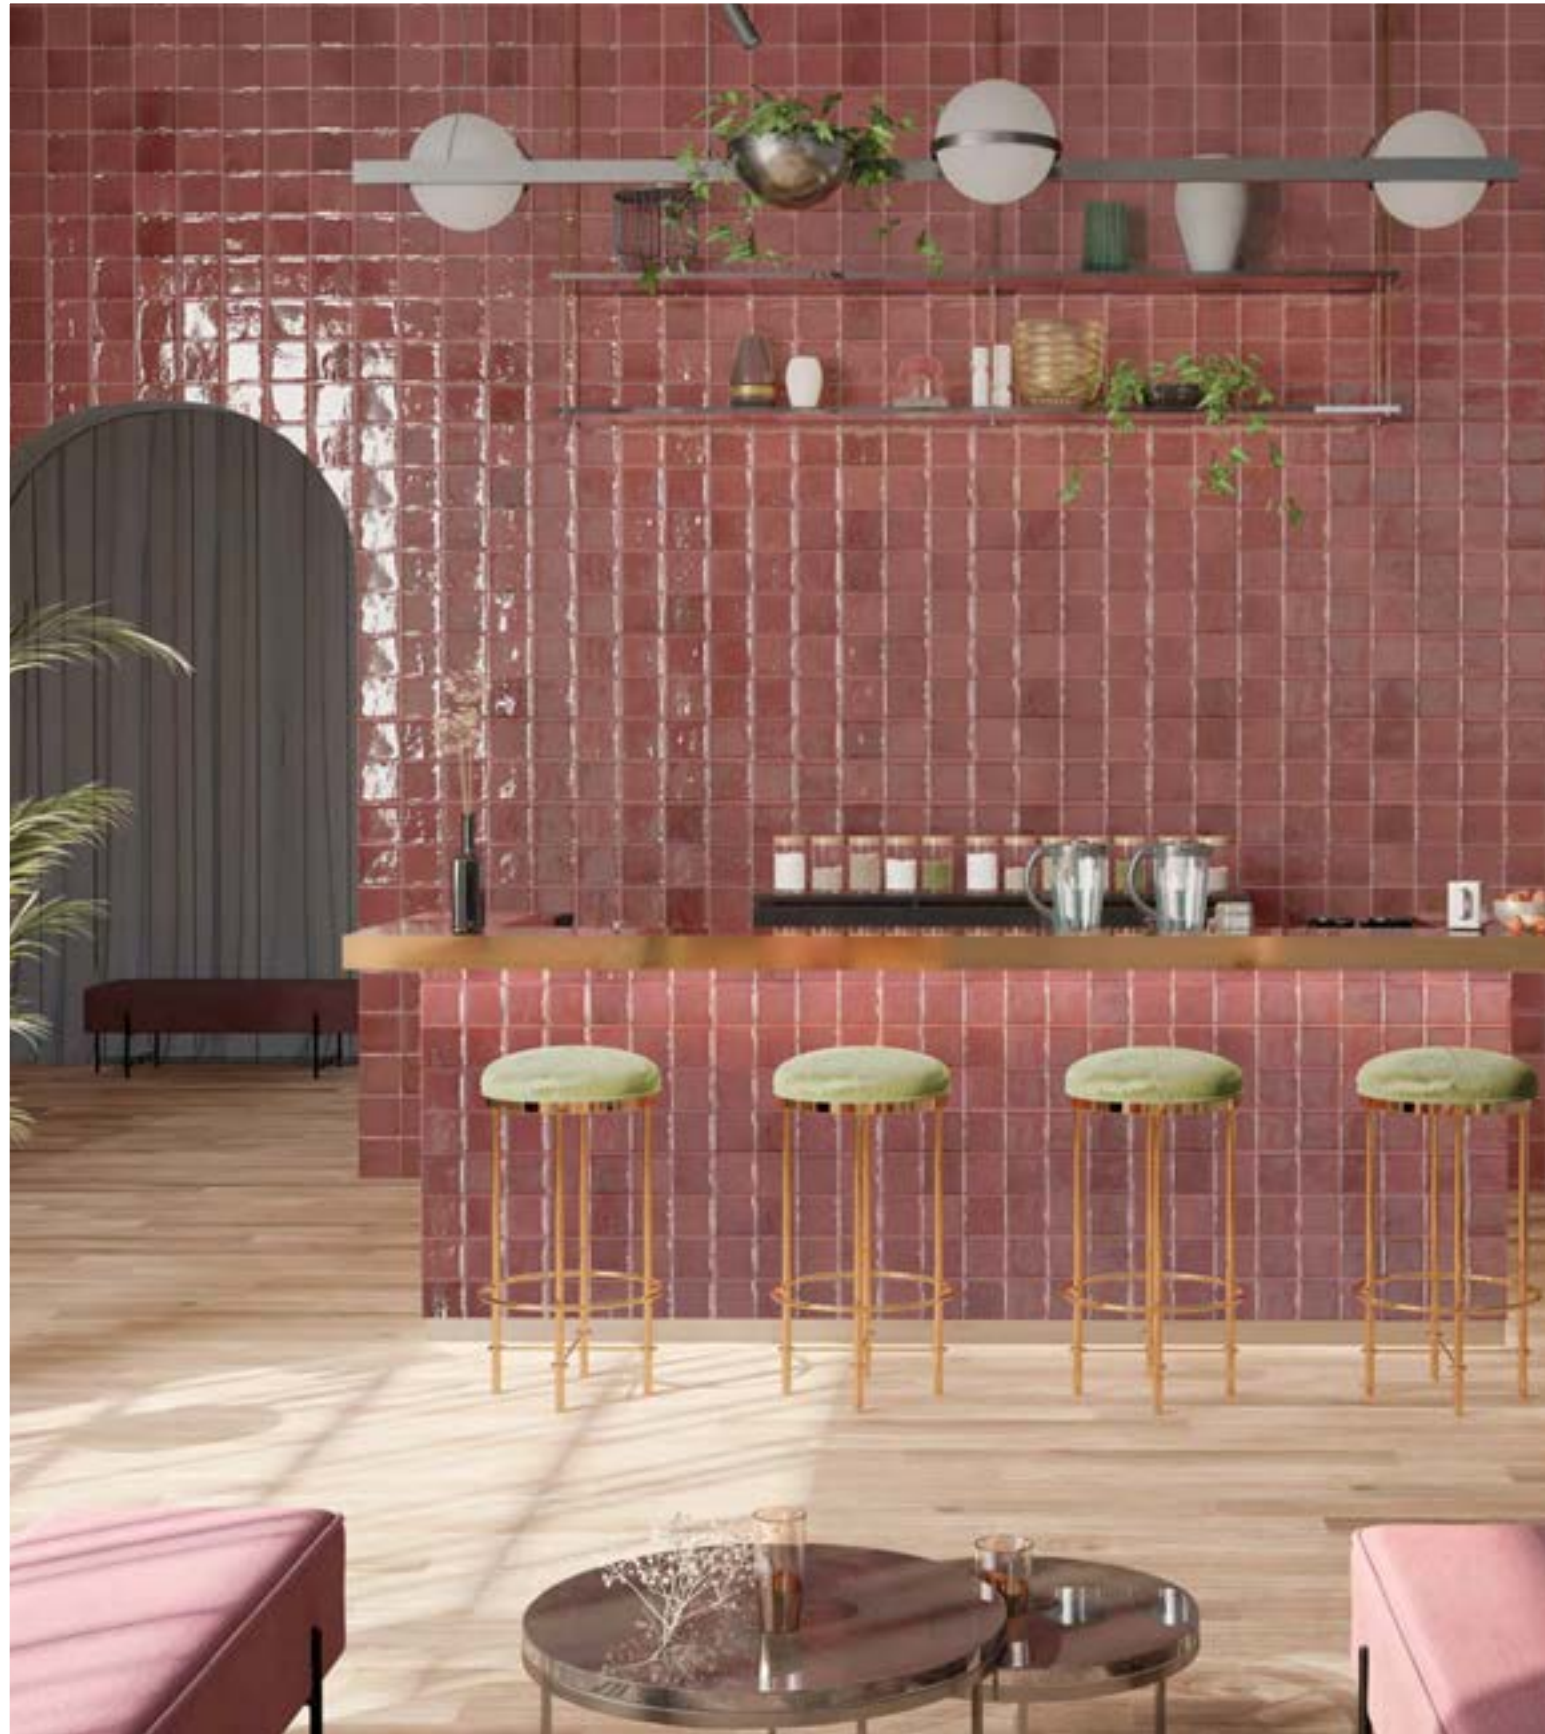

IQONO

White Body Tiles

Different graphics randomly packaged

20x40 cm.
7,9"x15,7"

White

Pearl

Green

Noir

Citron

Aquamarine

Marine

Bordeaux

Available Sizes	Pz/bx	Sqm/bx	Kg/bx	Bx/Pallet	Sqm/Pallet	Kg/Pallet	Thickness
20x40 cm_7,9"x15,7"	12pz	0,96	15,40	80bx	76,80	1.248	RT

Iqono Green 20x40cm_7,9"x15,7"

IQONO

White Body Tiles

Iqono Bordeaux 20x40cm_7,9"x15,7" & Goa Haya 15x90cm_5,9"x35,4"

Iqono Citron 20x40cm_7,9"x15,7"

Iqono White 20x40cm_7,9"x15,7"