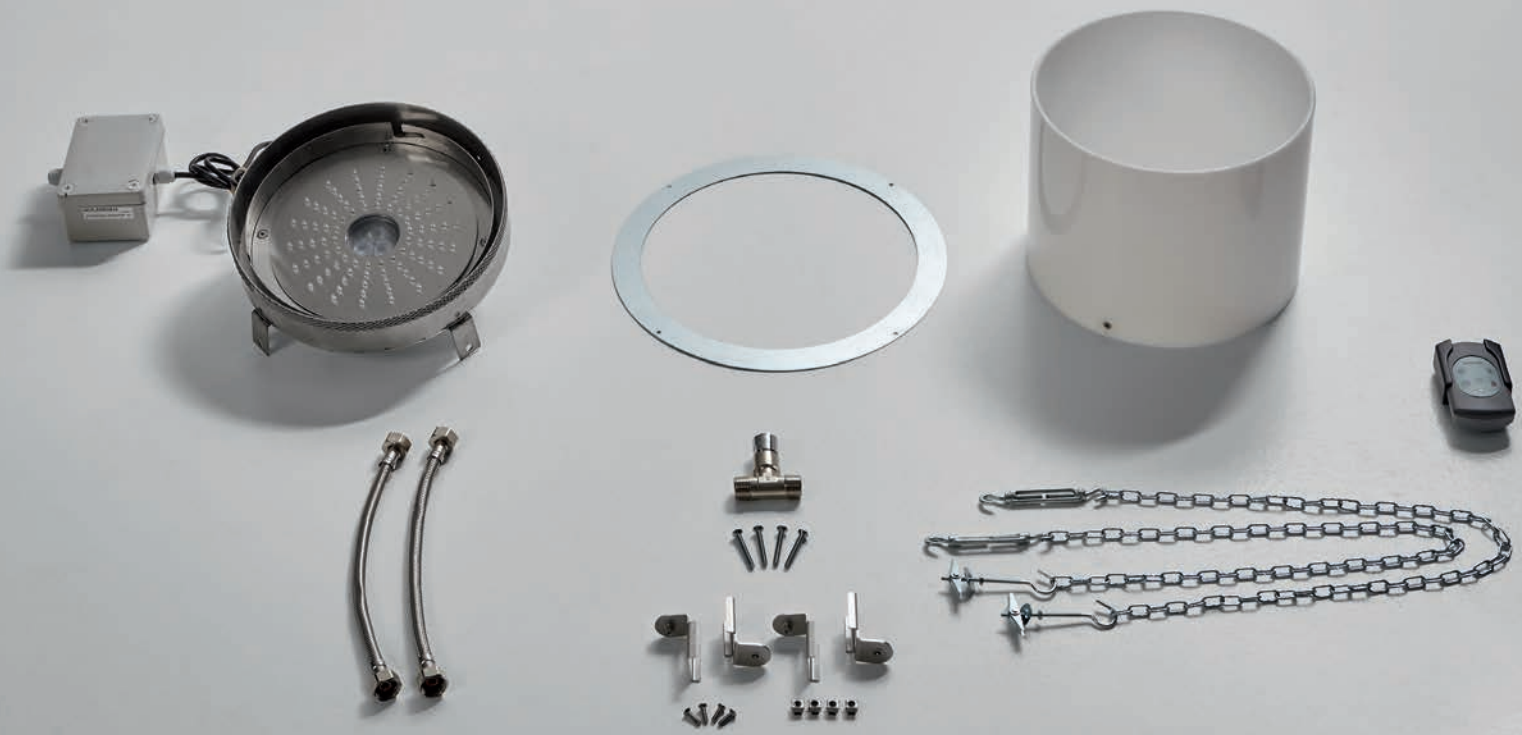

Tutti i soffioni con illuminazione a LED RGB sono dotati di telecomando waterproof IP66 che può essere utilizzato comodamente sotto la doccia.

All overhead showers with RGB LED lighting come with an IP66 waterproof remote control that can easily be used under the shower.

Ø 25

16

<i>h</i>	<i>ø</i>	<i>art.</i>
16	25	IRIDE_IN

Soffione a soffitto in acciaio inox satinato AISI 304, completo di diffusore in acrilico opalino e illuminazione a LED RGB comprensivo di telecomando waterproof.

Ceiling mount showerhead in stainless steel AISI 304, complete with matt acrylic light diffuser, led rgb lighting and waterproof remote control.