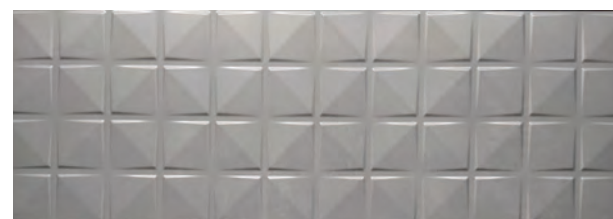

# IRIS

REVESTIMIENTO PASTA BLANCA / WHITE BODY WALL TILE /  
WEISSSCHERBIGE WANDFLIESEN / FAÏENCES PÂTE BLANCHE

FORMATOS / SIZE / FORMATE / FORMATS

↓ 10,5 mm  
↑ 30x90  
11.8"x35.4"

IRIS ASH

IRIS CHERRY

IRIS OCEAN

IRIS SNOW

IRIS ACQUA

IRIS IVORY

DC IRIS

DC CANVAS

# IRIS

REVESTIMIENTO PASTA BLANCA / WHITE BODY WALL TILE / WEISSSCHERBIGE WANDFLIESEN / FAÏENCES PÂTE BLANCHE

FORMATOS / SIZE / FORMATE / FORMATS

RLV MYRA ASH

RLV ICON ASH

RLV MYRA CHERRY

RLV ICON CHERRY

RLV MYRA OCEAN