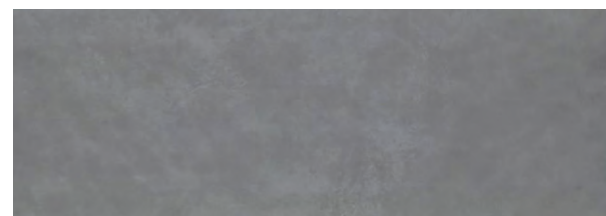

# IRIS

REVESTIMIENTO PASTA BLANCA / WHITE BODY WALL TILE /  
WEISSSCHERBIGE WANDFLIESEN / FAÏENCES PÂTE BLANCHE

FORMATOS / SIZE / FORMATE / FORMATS

↓ 10,5 mm  
↑ 30x90  
11.8"x35.4"

IRIS ASH

IRIS CHERRY

IRIS OCEAN