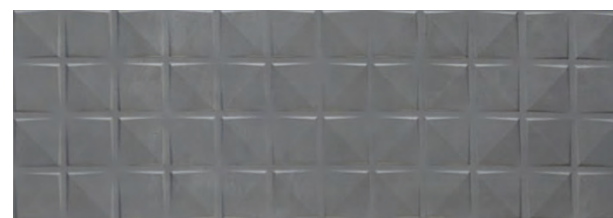

# IRIS

REVESTIMIENTO PASTA BLANCA / WHITE BODY WALL TILE / WEISSSCHERBIGE WANDFLIESEN / FAÏENCES PÂTE BLANCHE

FORMATOS / SIZE / FORMATE / FORMATS

RLV MYRA ASH

RLV ICON ASH

RLV MYRA CHERRY

RLV ICON CHERRY

RLV MYRA OCEAN