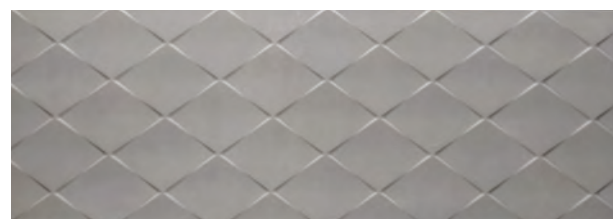

# IRIS

REVESTIMIENTO PASTA BLANCA / WHITE BODY WALL TILE / WEISSSCHERBIGE WANDFLIESEN / FAÏENCES PÂTE BLANCHE

FORMATOS / SIZE / FORMATE / FORMATS

RLV MYRA ASH

RLV ICON ASH

RLV MYRA CHERRY

RLV ICON CHERRY

RLV MYRA OCEAN