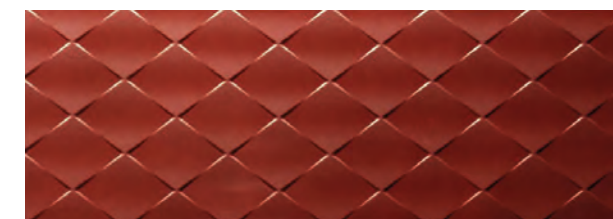

# IRIS

REVESTIMIENTO PASTA BLANCA / WHITE BODY WALL TILE / WEISSSCHERBIGE WANDFLIESEN / FAÏENCES PÂTE BLANCHE

FORMATOS / SIZE / FORMATE / FORMATS

RLV MYRA ASH

RLV ICON ASH

RLV MYRA CHERRY

RLV ICON CHERRY

RLV MYRA OCEAN