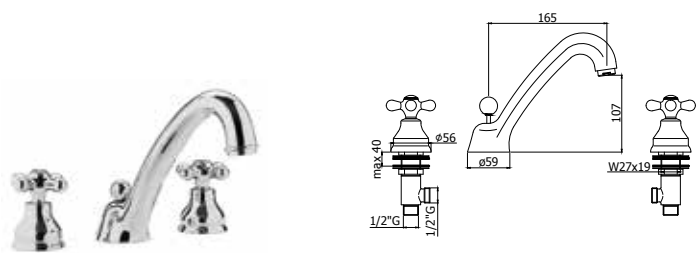

Batteria bordo vasca 5 fori con doccia estraibile, con/*senza* bocca erogazione
*Five-hole deck mounted bath mixer with pull out hand-shower, with/*without* spout*

© IRV 022-023CR

Gruppo vasca lusso con set doccia -
 Flessibile 1000 e 1500 mm
*Bath/shower mixer lux model with shower set -
 Flexible hose 1000 and 1500 mm*

© IRV 024-025CR

Gruppo vasca economico con set doccia -
 Flessibile 1000 e 1500 mm
*Economical bath/shower mixer with shower set -
 Flexible hose 1000 and 1500 mm*

© IRV 026-027CR

Gruppo vasca **Retro** con set doccia -
 Flessibile 1000 e 1500 mm
*Retro bath/shower mixer with shower set -
 Flexible hose 1000 and 1500 mm*

© IRV 168-168D

Gruppo doccia con/*senza* set doccia
*Wall shower mixer with/*without* shower set*

© IRV 057CR

Batteria lavabo bocca orientabile
Three-hole wash basin mixer with swivelling spout

© IRV 052-055

Batteria lavabo con canna fissa con/*senza* scarico
*Three-hole wash basin mixer with fixed spout with/*without* pop up waste*

© IRV 058CR

Batteria lavabo con bocca Retrò
Three-hole wash basin mixer with Retrò spout