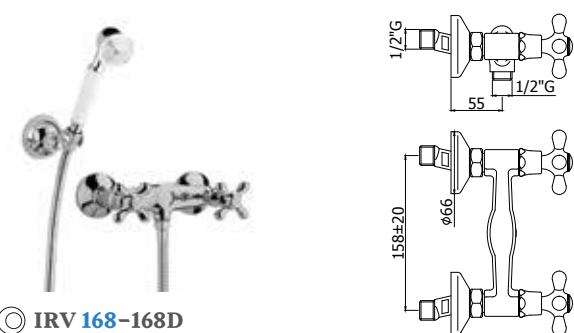

IRV
LEVA IRIS
IRIS HANDLE

VLV
LEVA VIOLA
VIOLA HANDLE

© IRV 001CR

Gruppo vasca incasso con deviatore, bocca di erogazione e set doccia
Concealed bath/shower mixer with spout and shower set

© IRV 044-042CR

Batteria bordo vasca 5 fori con doccia estraibile, con/*senza* bocca erogazione
*Five-hole deck mounted bath mixer with pull out hand-shower, with/*without* spout*

© IRV 022-023CR

Gruppo vasca lusso con set doccia -
 Flessibile 1000 e 1500 mm
*Bath/shower mixer lux model with shower set -
 Flexible hose 1000 and 1500 mm*

© IRV 024-025CR

Gruppo vasca economico con set doccia -
 Flessibile 1000 e 1500 mm
*Economical bath/shower mixer with shower set -
 Flexible hose 1000 and 1500 mm*

© IRV 026-027CR

Gruppo vasca **Retro** con set doccia -
 Flessibile 1000 e 1500 mm
*Retro bath/shower mixer with shower set -
 Flexible hose 1000 and 1500 mm*