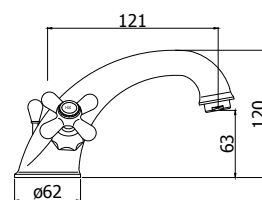

Batteria bordo vasca 5 fori con doccia estraibile, con/*senza* bocca erogazione
*Five-hole deck mounted bath mixer with pull out hand-shower, with/*without* spout*

© IRV 022-023CR

Gruppo vasca lusso con set doccia -
 Flessibile 1000 e 1500 mm
*Bath/shower mixer lux model with shower set -
 Flexible hose 1000 and 1500 mm*

© IRV 168-168D

Gruppo doccia con/*senza* set doccia
*Wall shower mixer with/*without* shower set*

© IRV 057CR

Batteria lavabo bocca orientabile
Three-hole wash basin mixer with swivelling spout

© IRV 052-055

Batteria lavabo con canna fissa con/*senza* scarico
*Three-hole wash basin mixer with fixed spout with/*without* pop up waste*

© IRV 058CR

Batteria lavabo con bocca Retrò
Three-hole wash basin mixer with Retrò spout