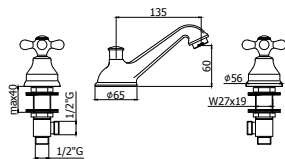

Batteria bordo vasca 5 fori con doccia estraibile, con/*senza* bocca erogazione
*Five-hole deck mounted bath mixer with pull out hand-shower, with/*without* spout*

© IRV 022-023CR

Gruppo vasca lusso con set doccia -
 Flessibile 1000 e 1500 mm
*Bath/shower mixer lux model with shower set -
 Flexible hose 1000 and 1500 mm*

© IRV 168-168D

Gruppo doccia con/*senza* set doccia
*Wall shower mixer with/*without* shower set*

© IRV 057CR

Batteria lavabo bocca orientabile
Three-hole wash basin mixer with swivelling spout

© IRV 052-055

Batteria lavabo con canna fissa con/*senza* scarico
*Three-hole wash basin mixer with fixed spout with/*without* pop up waste*

© IRV 058CR

Batteria lavabo con bocca Retrò
Three-hole wash basin mixer with Retrò spout