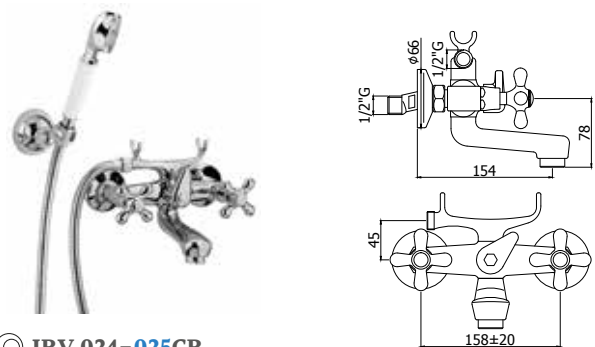

IRV
LEVA IRIS
IRIS HANDLE

VLV
LEVA VIOLA
VIOLA HANDLE

© IRV 001CR

Gruppo vasca incasso con deviatore, bocca di erogazione e set doccia
Concealed bath/shower mixer with spout and shower set

© IRV 044-042CR

Batteria bordo vasca 5 fori con doccia estraibile, con/*senza* bocca erogazione
*Five-hole deck mounted bath mixer with pull out hand-shower, with/*without* spout*

© IRV 022-023CR

Gruppo vasca lusso con set doccia -
 Flessibile 1000 e 1500 mm
*Bath/shower mixer lux model with shower set -
 Flexible hose 1000 and 1500 mm*

© IRV 024-025CR

Gruppo vasca economico con set doccia -
 Flessibile 1000 e 1500 mm
*Economical bath/shower mixer with shower set -
 Flexible hose 1000 and 1500 mm*

© IRV 026-027CR

Gruppo vasca **Retro** con set doccia -
 Flessibile 1000 e 1500 mm
*Retro bath/shower mixer with shower set -
 Flexible hose 1000 and 1500 mm*