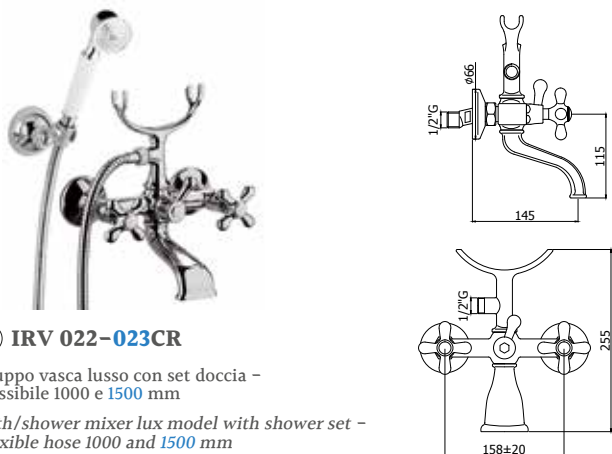

IRV
LEVA IRIS
IRIS HANDLE

VLV
LEVA VIOLA
VIOLA HANDLE

© IRV 001CR

Gruppo vasca incasso con deviatore, bocca di erogazione e set doccia
Concealed bath/shower mixer with spout and shower set

© IRV 044-042CR

Batteria bordo vasca 5 fori con doccia estraibile, con/*senza* bocca erogazione
*Five-hole deck mounted bath mixer with pull out hand-shower, with/*without* spout*

© IRV 022-023CR

Gruppo vasca lusso con set doccia -
 Flessibile 1000 e 1500 mm
*Bath/shower mixer lux model with shower set -
 Flexible hose 1000 and 1500 mm*

© IRV 024-025CR

Gruppo vasca economico con set doccia -
 Flessibile 1000 e 1500 mm
*Economical bath/shower mixer with shower set -
 Flexible hose 1000 and 1500 mm*

© IRV 026-027CR

Gruppo vasca **Retro** con set doccia -
 Flessibile 1000 e 1500 mm
*Retro bath/shower mixer with shower set -
 Flexible hose 1000 and 1500 mm*