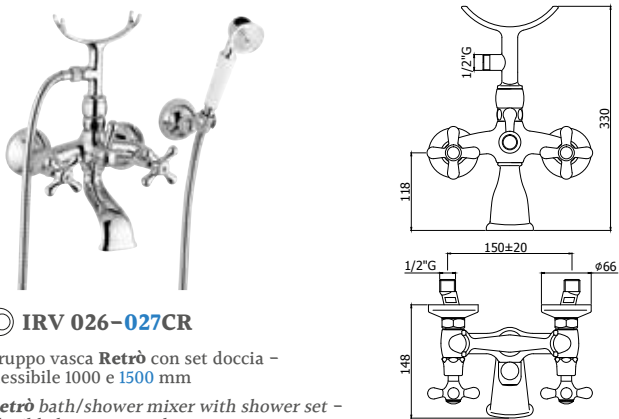

IRV
LEVA IRIS
IRIS HANDLE

VLV
LEVA VIOLA
VIOLA HANDLE

© IRV 001CR

Gruppo vasca incasso con deviatore, bocca di erogazione e set doccia
Concealed bath/shower mixer with spout and shower set

© IRV 044-042CR

Batteria bordo vasca 5 fori con doccia estraibile, con/*senza* bocca erogazione
*Five-hole deck mounted bath mixer with pull out hand-shower, with/*without* spout*

© IRV 022-023CR

Gruppo vasca lusso con set doccia -
 Flessibile 1000 e 1500 mm
*Bath/shower mixer lux model with shower set -
 Flexible hose 1000 and 1500 mm*

© IRV 024-025CR

Gruppo vasca economico con set doccia -
 Flessibile 1000 e 1500 mm
*Economical bath/shower mixer with shower set -
 Flexible hose 1000 and 1500 mm*

© IRV 026-027CR

Gruppo vasca **Retro** con set doccia -
 Flessibile 1000 e 1500 mm
*Retro bath/shower mixer with shower set -
 Flexible hose 1000 and 1500 mm*

Batteria lavabo con canna fissa con/*senza* scarico
*Three-hole wash basin mixer with fixed spout with/*without* pop up waste*

© IRV 058CR

Batteria lavabo con bocca Retrò
Three-hole wash basin mixer with Retrò spout