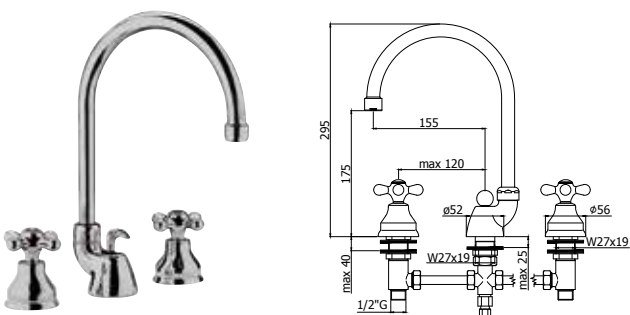

Batteria bordo vasca 5 fori con doccia estraibile, con/*senza* bocca erogazione
*Five-hole deck mounted bath mixer with pull out hand-shower, with/*without* spout*

© IRV 022-023CR

Gruppo vasca lusso con set doccia -
 Flessibile 1000 e 1500 mm
*Bath/shower mixer lux model with shower set -
 Flexible hose 1000 and 1500 mm*

© IRV 024-025CR

Gruppo vasca economico con set doccia -
 Flessibile 1000 e 1500 mm
*Economical bath/shower mixer with shower set -
 Flexible hose 1000 and 1500 mm*

© IRV 026-027CR

Gruppo vasca **Retro** con set doccia -
 Flessibile 1000 e 1500 mm
*Retro bath/shower mixer with shower set -
 Flexible hose 1000 and 1500 mm*

© IRV 168-168D

Gruppo doccia con/*senza* set doccia
*Wall shower mixer with/*without* shower set*

© IRV 057CR

Batteria lavabo bocca orientabile
Three-hole wash basin mixer with swivelling spout

© IRV 052-055

Batteria lavabo con canna fissa con/*senza* scarico
*Three-hole wash basin mixer with fixed spout with/*without* pop up waste*

© IRV 058CR

Batteria lavabo con bocca Retrò
Three-hole wash basin mixer with Retrò spout