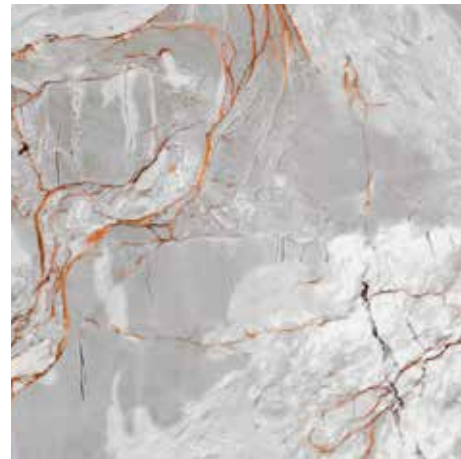

60,5x60,5 cm.

ISABELLA (HIGH GLOSSY) Grey

Otel
Hotel

İş Merkezi, Ofis
Business Center

Alışveriş Merkezi
Shopping Center

Konut
Residence

Diş Cephe
Facade

Restoran, Cafe
Restaurant, Cafe

Diş Mekan
Outside

Yer Karosu
Floor Tiles

Parlak Yüzey
Abrasion Resistance

Önemli Farklılık
Moderate Variation

4