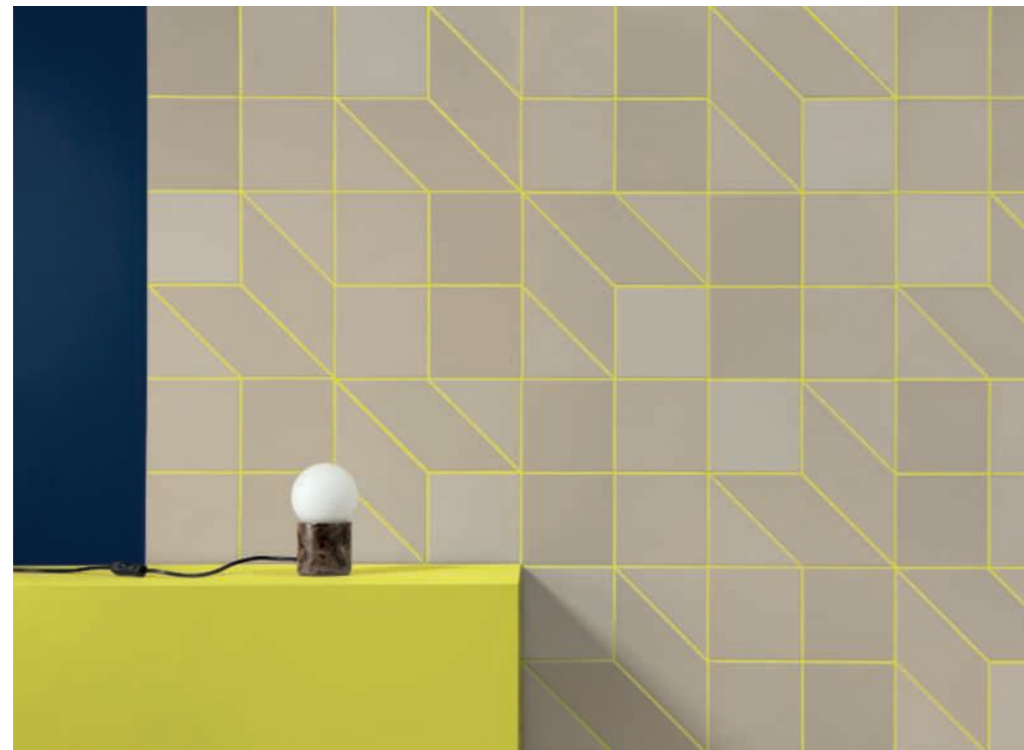

ISO

BY MUT

ISO CREAM SQUARES/30X30 · ISO CREAM CUBE/30X30

ISO by MUT is inspired by isometric conversions and the capacity to represent 3D objects in two dimensions. With no change to spatial distances between lengths and angles, this latest collection by MUT design studio invites you to put the human eye's predefined perceptions to the test. It's a 30x30 cm square porcelain tile collection in a choice of four colours, each available in three different designs, all intercombinable. A superior yet unpretentious collection that reflects the essence of traditional ceramics, ISO features a geometrical design created through the application of glazes and relief textures on a plain-coloured background.

ISO by MUT toma su inspiración de la isometría y la capacidad de trasladar la tridimensionalidad al plano en dos dimensiones. Conservando las distancias espaciales entre longitudes y ángulos, la nueva colección firmada por el estudio MUT invita a poner a prueba la percepción predefinida del ojo humano. Es una colección de porcelánico en formato cuadrado de 30x30cm que consiste en tres diseños gráficos diferentes para cada uno de los 4 colores disponibles que permiten una combinabilidad total entre ellos. Un producto noble y sincero, ya que basa sus principios en la esencia de la cerámica tradicional, consiguiendo un diseño de carácter gráfico gracias a la aplicación de diferentes acabados, como esmaltes y relieves sobre base de color plano.

ISO GREY SQUARES/30X30 · ISO GREY CUBE /30X30

ISO GREY CUBE/30X30 · ISO CREAM/30X30 · CUBE ISO/30X30 · GREY SQUARES/30X30 · ISO CREAM SQUARES/30X30

ISO BY MUT

22272 ISO WHITE/30X30 Q24
(30x30 cm) (11 13/16x11 13/16")