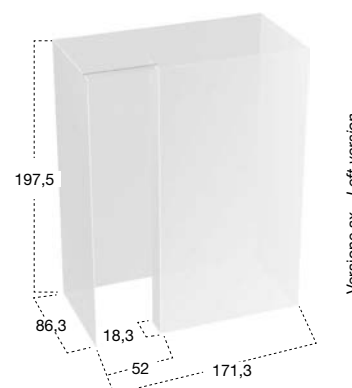

P	H	L	art.
88,5	2	173,5	SM_ISOLA

Piatto doccia rettangolare dx o sx da appoggio (A), da incasso (B) o da semincasso (*C) in Moodlight spess. 2 cm, completo di sifone e piletta con scarico libero.

Solo per box doccia Art. ISOLA88.

N.B. Su richiesta è possibile realizzare foro per soffione Art. SHAWA2.

Right or left rectangular top mount (A), encased (B) or semi encased (*C) shower tray in Moodlight 2 cm thick, complete with siphon and open drain.

Only for shower enclosures Art. ISOLA88.

P.S. Showerhead hole Art. SHAWA2 upon request.

* Lavorazione su richiesta - Manufacturing upon request

P	H	L	art.
86,3	197,5	171,3	ISOLA88

Box doccia dx o sx ad isola in vetro temperato spess. 8 mm solo per piatto doccia Art. SM_ISOLA completo di distanziale in acciaio inox satinato AISI 304.

Right or left freestanding shower enclosure in tempered glass 8 mm thick only for shower trays Art. SM_ISOLA, complete with satin stainless steel AISI 304 bar.

Versione sx - Left version