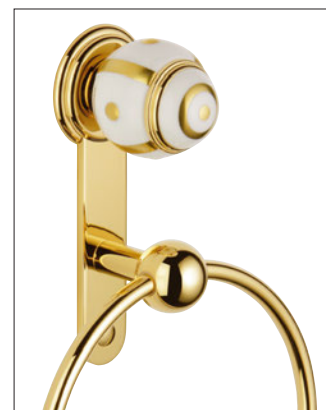

COLLECTION

ITHAQUE

Un classique emprunt de modernité.
Empruntée à l'art de la table Bernardaud, cette collection allie le paradoxe de l'élégance classique, presque historique et la modernité de la pureté. L'éclatante porcelaine blanche Bernardaud s'associe au doré ou au platine à travers de la robinetterie et des accessoires.
Déclinée pour le lavabo, la douche et la baignoire avec une ligne d'accessoires coordonnés, cette série est disponible dans un large choix de finitions, parmi lesquelles le chrome, l'or, l'or pâle, le nickel, l'argent rhodié ou encore l'or rose.

A classic full of modernity.
Borrowed from Bernardaud culinary art, this collection combines the paradox of classic, almost historic, elegance and modern purity. The sparkling white Bernardaud porcelain combines with gold or platinum through tap fittings and accessories.
Available for basins, showers and baths, with a coordinated accessories line, this series is available in a wide choice of finishes, including chrome, gold, soft gold, nickel, rhodium silver and rose gold.

Ref. A7A.151

Mélangeur de lavabo 3 trous
Rim mounted 3-hole basin mixer

COLLECTION

ITHAQUE DORÉ

Ref. A7A.2155

Mélangeur de lavabo
Rim mounted one hole
basin mixer

Ref. A7A.41SG

Mélangeur de bain
3 trous mural
Wall mounted
3-hole bath mixer

Ref. A7A.5500BE

Garniture pour mitigeur
thermostatique
avec inverseur 2 sorties
Trim for THG thermostat
with 2-way diverter

Ref. A7A.504N

Anneau porte-serviette
Single towel ring

Ref. A7A.4614

Plateau en porcelaine
22 x 20 cm
Porcelain tray 22x20 cm