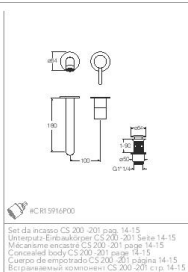

IX 257 REGULAR

new

28 inox

IX 602

new

28 inox