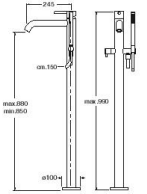

#CR1591F900 - #CR1591G400

new