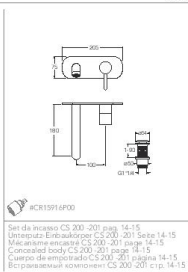

IX 256 REGULAR

new

28 inox

AISI 316 L

AISI 316 L

IX 259 LARGE

new

28 inox