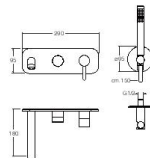

#CR15916F00 - #CR14110000

28 inch