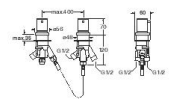

#CR15440000

#CR11713000