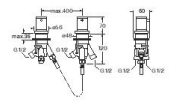

#CR15441000

#CR11713000