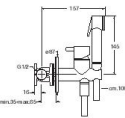

WC R0201000

RM V15187P50
80000000

28 inox