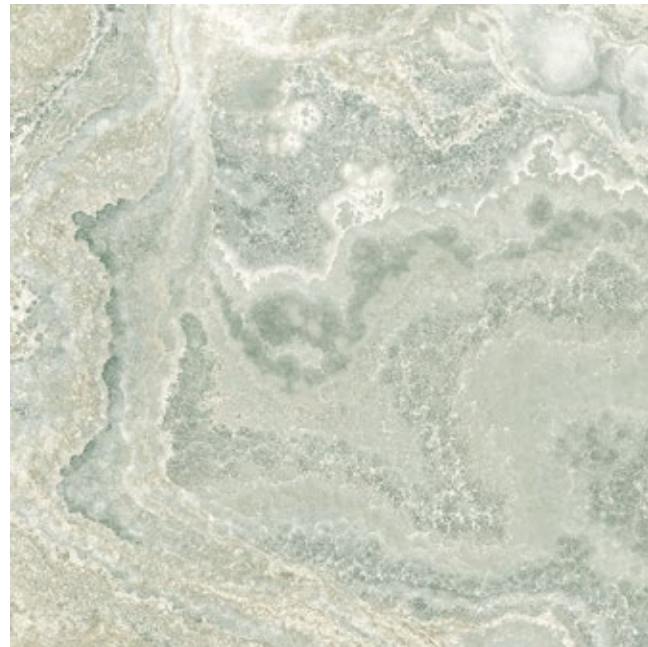

IZMIR

PORCELÁNICO
PORCELAIN TILES

119x119 / 59x119 cm

46^{7/8}"x46^{7/8}" / 23^{1/4}"x46^{7/8}"

NUEVO NEW

BLANCO

MÁRMOL MARBLE PORCELÁNICO PORCELAIN TILES