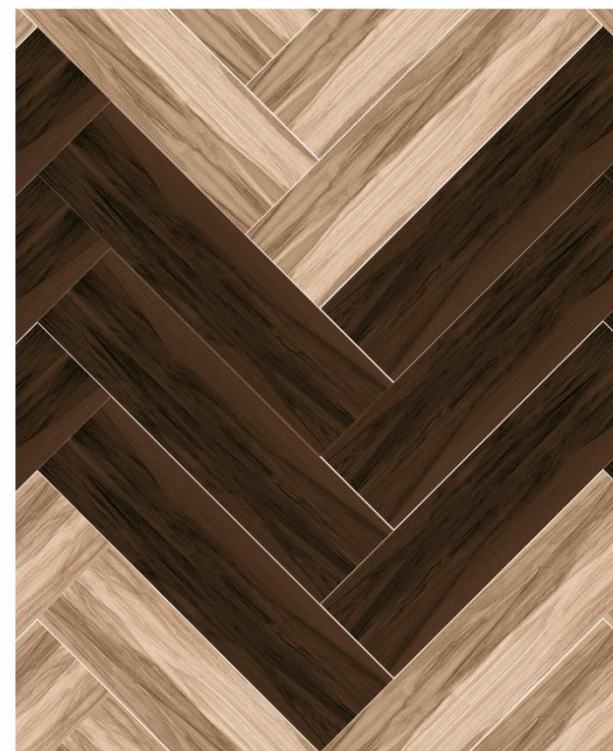

*керамограніт, матова поверхня