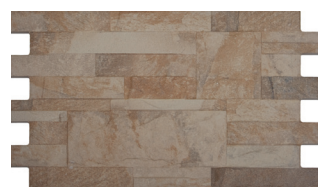

Jade

Porcelánico | Porcelain 23,5x40,5cm Pasta Roja | Red Body 25x44,5cm

*Distintas gráficas, empaquetados de forma aleatoria *Different graphics, plain and packaged randomly

Jade Arena

Jade Tierra

Jade Musgo

BESTILE Jade Arena 23,5x40,5cm