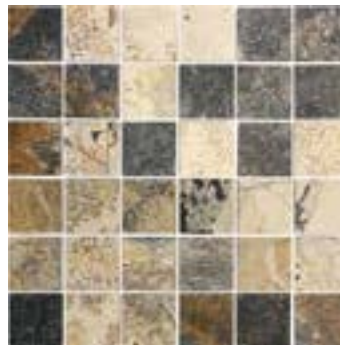

30 x 30 cm
11,8" x 11,8"

JAVA
30 x 30 cm
M48

Mosaico **BALI**
30 x 30 cm · P54
30 x 30 cm · **ANTISLIP** · P59

PIEZAS ESPECIALES

RODAPIÉ
CORTE
8 x 30 P07

Formato	Piezas/caja	M ² /caja	KG/caja	Cajas/palet	M ² /palet	KG/palet
30 x 30	7	1,26	23,44	48	60,48	1125

NEW

JAVA

30 x 30 cm · 11,8" x 11,8"