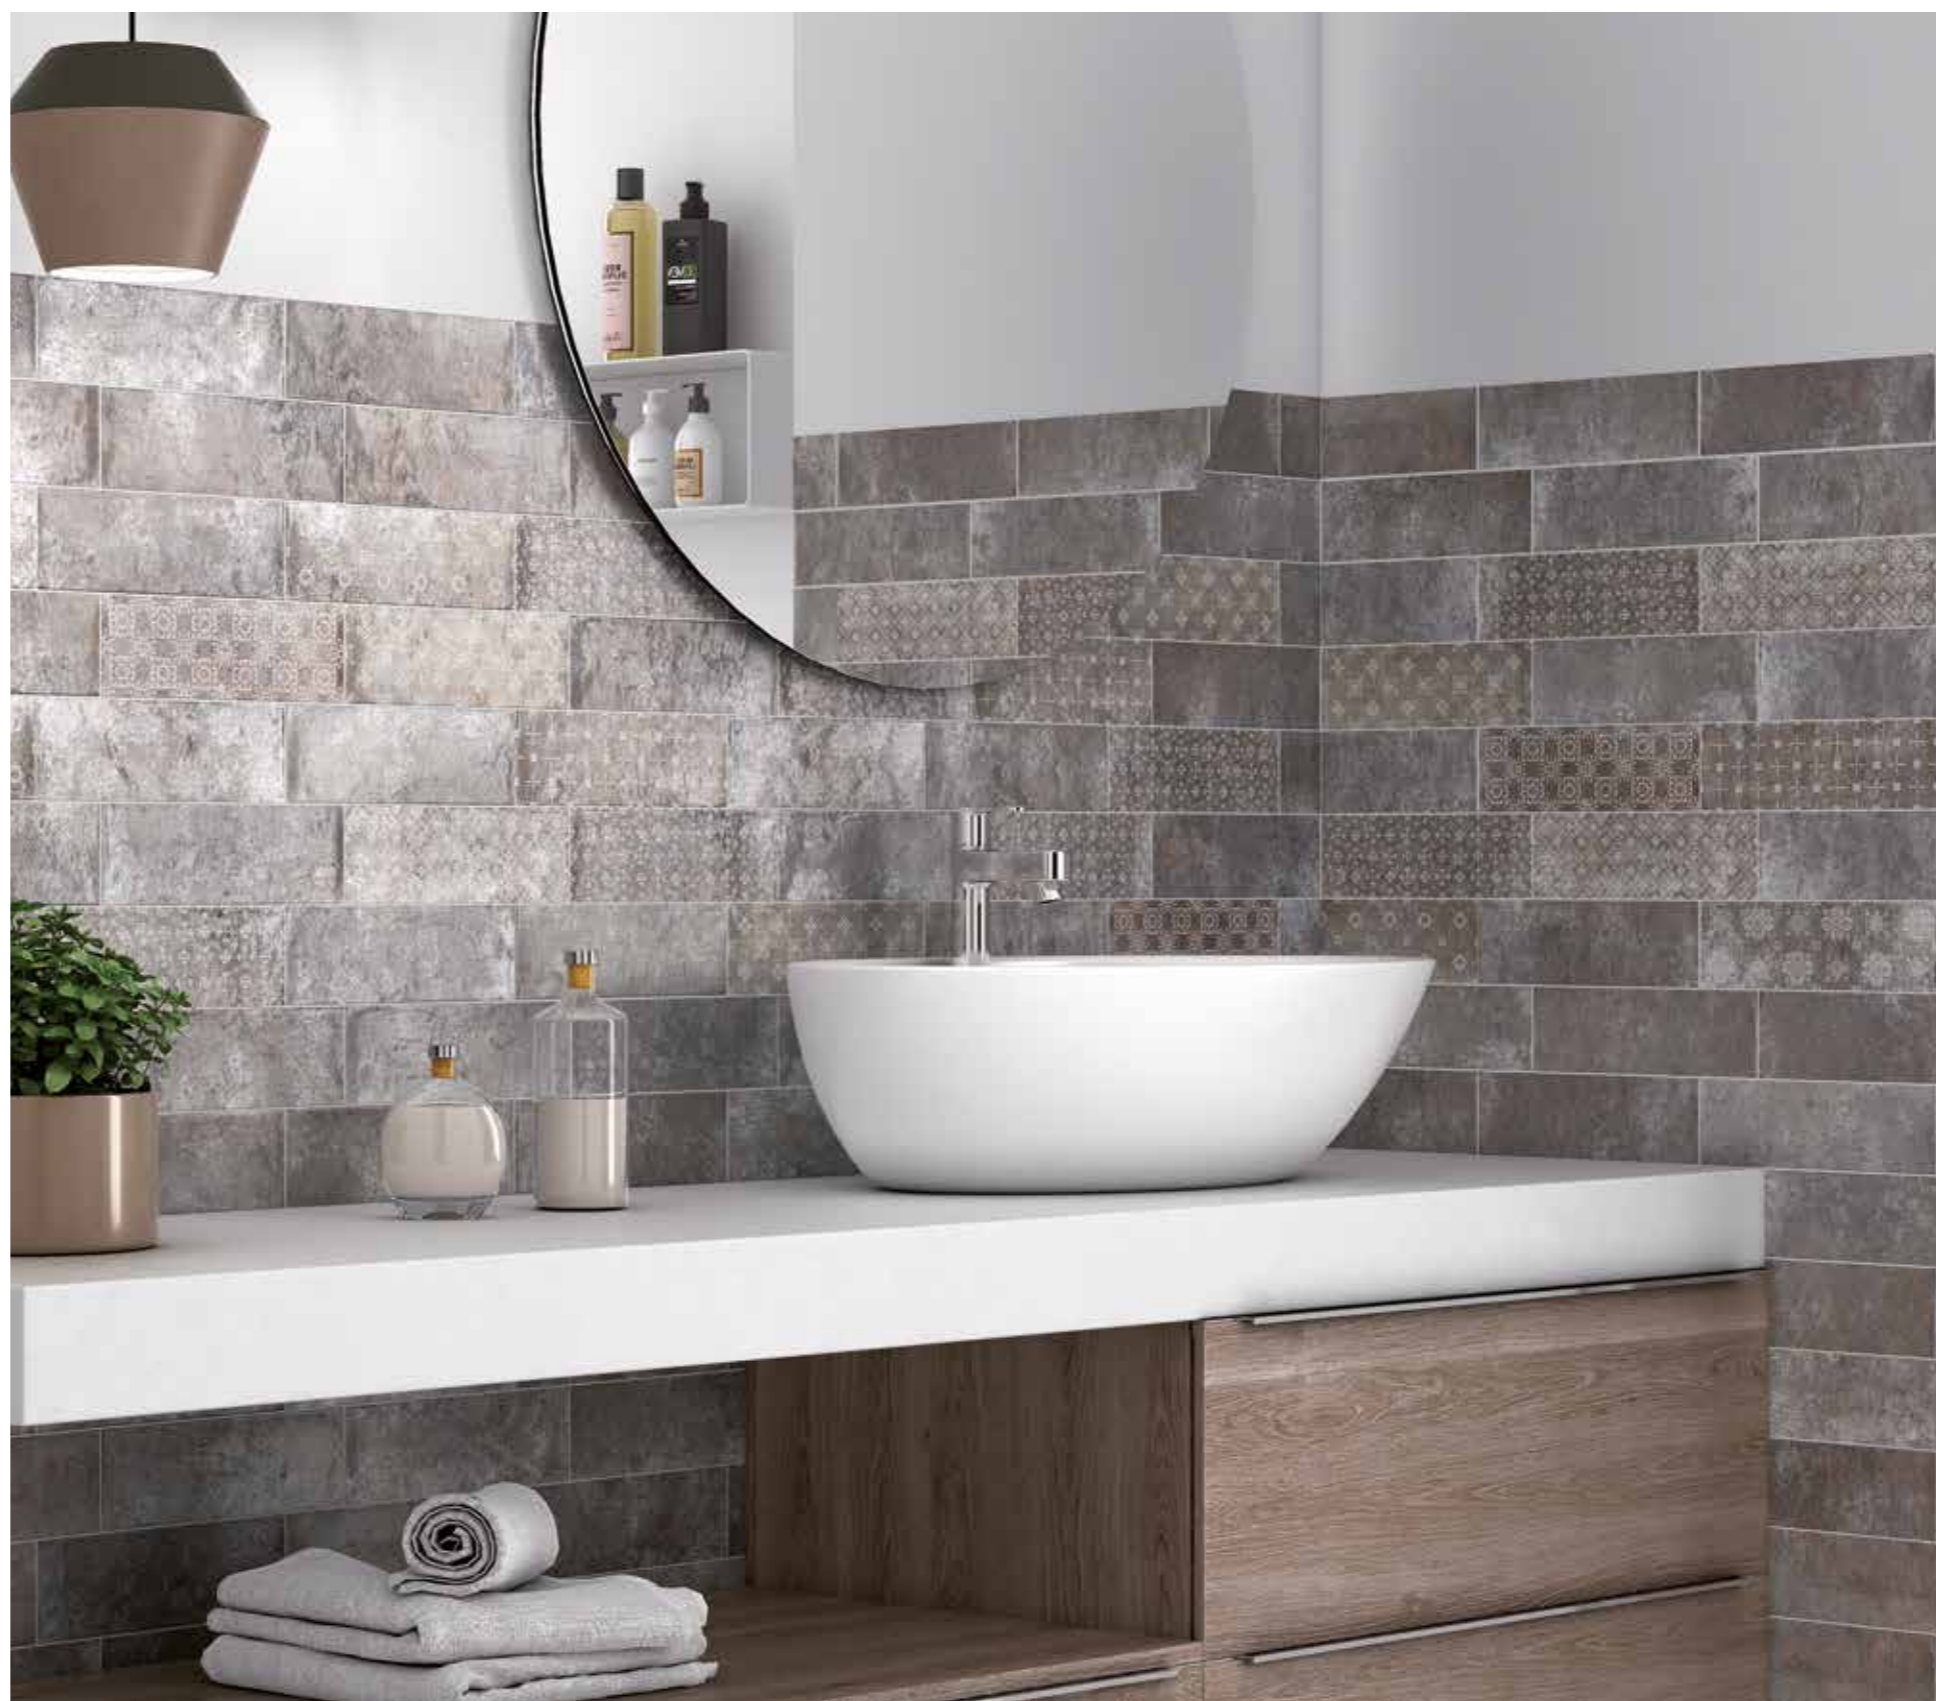

# JAVA 7,5x22,5 cm

7,5x22,5 cm  
3"x9"

Pasta Blanca  
White Body

Revestimiento  
Wall Tiles

Mate  
Matt

Canto recto  
Straight edge

Mezcla aleatoria  
Random Mix

## Modelo / Model

M10

Java

M10

Java Decor

7 diseños diferentes / 7 different designs

Rev. Java 7,5x22,5cm \_ 3"x9" | Java Decor 7,5x22,5cm \_ 3"x9"