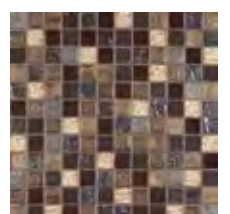

III Revestimiento: Java Beige y Tabaco, Mindanao Oro.

JAVA 25X75 9⁷/₈"X29⁹/₁₆"

25 x 75 Java
Blanco **77JA400** (04-05)

25 x 75 Java
Beige **77JA700** (04-05)

25 x 75 Ceilan
Blanco **17JA40C** (13-96)

25 x 75 Ceilan
Beige **17JA70C** (13-96)

25 x 75 Mindanao
Platino **17JA40M** (13-96)

25 x 75 Mindanao
Oro **17JA70M** (13-96)

30 x 30 Musa
Oceano
69MU-OC (40-40)

30 x 30 Musa
Bronce
69MU-BR (40-40)

25 x 75 Java
Gris **77JA300** (04-05)

25 x 75 Java
Tabaco **77JA200** (04-05)