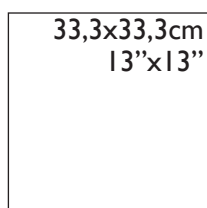

RÚSTICOS  
RUSTICS

JAVALAMBRE GRES / FLOOR TILES

alaplana.  
CERÁMICA

JAVALAMBRE CALDERA  
33,3x33,3 cm

GRES / FLOOR TILES **JAVALAMBRE**

BEIGE

CALDERA

GRIS