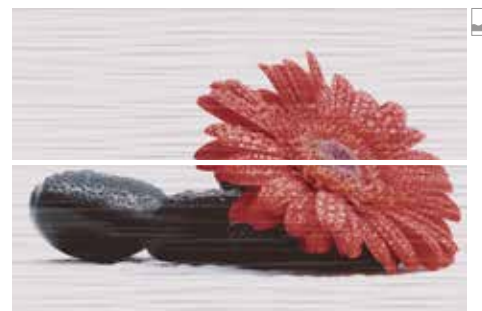

Jazz Blanco
20x60 cm

A035

Jazz Negro
20x60 cm

A035

Decorado Lotus
20x60 cm (set 2 pcs / price per pc)

K270

Listelo Lotus
5x60 cm (price per pc)

K135