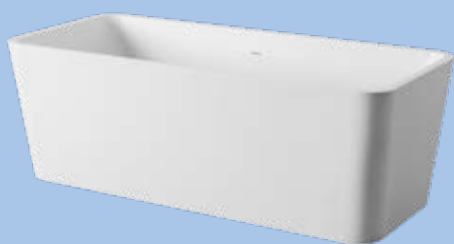

○	JZC003 01; 00	12	14	27
◉	JZC003 03; 00	12	14	27
●	JZC003 17; 00	12	14	27

piletta universale lavabo up & down
con tappo in ceramica

*up & down universal drain
with ceramic cover for washbasins*

colore	codice	kg	pz. pallet Italia	pz. pallet Export
○	ACA036	0,3	-	-
◎	ACA038 05; 00	0,3	-	-
●	ACA038 17; 00	0,3	-	-

piletta universale lavabo up & down

up & down drain for washbasin

ACA032 0,3 - -

JAZZ / EXTRA COLLECTION

*scopri altri prodotti da abbinare alla collezione...
find other products to match the collection...*