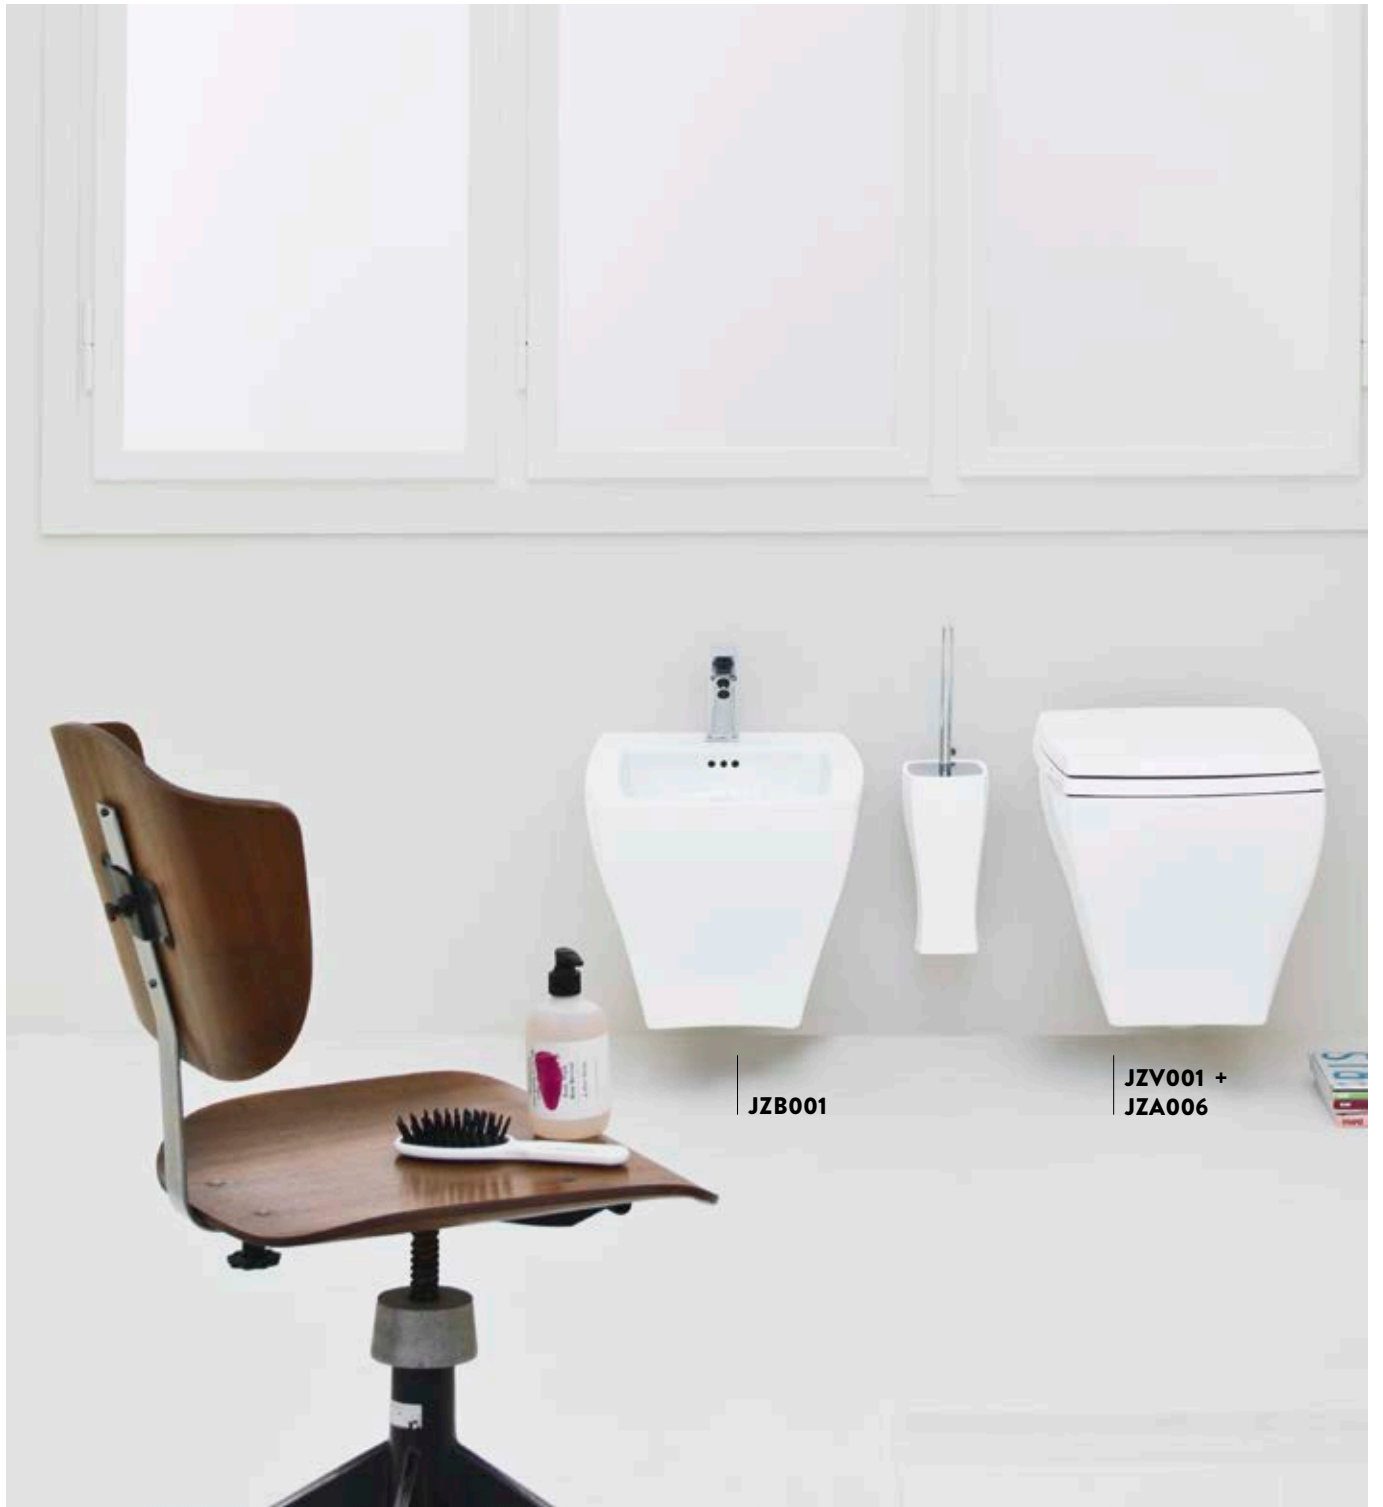

JZB001

JZV001 +
JZA006