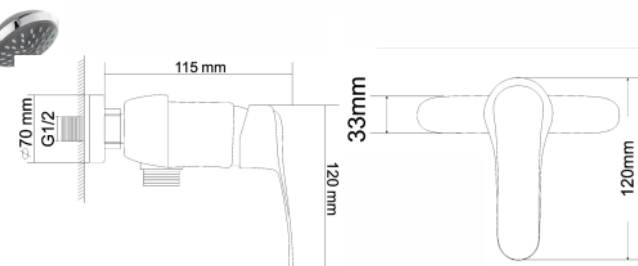

серія
JET

для умивальника

для ванни

для душу

**ЗМІШУВАЧ ДЛЯ
УМИВАЛЬНИКА**

JET змішувач для умивальника, одноважільний, хром, 35 мм
АРТИКУЛ **RBZ071-1**

Рейтинг 22,30

**ЗМІШУВАЧ
ДЛЯ ВАННИ**

JET змішувач для ванни, одноважільний, хром, 35 мм
АРТИКУЛ **RBZ071-3**

Рейтинг 28,50

**ЗМІШУВАЧ
ДЛЯ ДУШУ**

JET змішувач для душу, одноважільний, хром, 35 мм
АРТИКУЛ **RBZ071-5**

Рейтинг 24,00