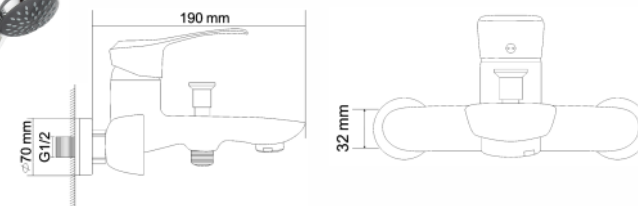

серія
JET

для умивальника

для ванни

для душу

**ЗМІШУВАЧ ДЛЯ
УМИВАЛЬНИКА**

JET змішувач для умивальника, одноважільний, хром, 35 мм
АРТИКУЛ **RBZ071-1**

Рейтинг 22,30

**ЗМІШУВАЧ
ДЛЯ ВАННИ**

JET змішувач для ванни, одноважільний, хром, 35 мм
АРТИКУЛ **RBZ071-3**

Рейтинг 28,50

**ЗМІШУВАЧ
ДЛЯ ДУШУ**

JET змішувач для душу, одноважільний, хром, 35 мм
АРТИКУЛ **RBZ071-5**

Рейтинг 24,00