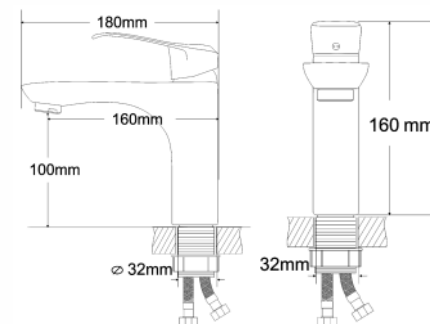

серія
JET

для умивальника

для ванни

для душу

**ЗМІШУВАЧ ДЛЯ
УМИВАЛЬНИКА**

JET змішувач для умивальника, одноважільний, хром, 35 мм
АРТИКУЛ **RBZ071-1**

Рейтинг 22,30

**ЗМІШУВАЧ
ДЛЯ ВАННИ**

JET змішувач для ванни, одноважільний, хром, 35 мм
АРТИКУЛ **RBZ071-3**

Рейтинг 28,50

**ЗМІШУВАЧ
ДЛЯ ДУШУ**

JET змішувач для душу, одноважільний, хром, 35 мм
АРТИКУЛ **RBZ071-5**

Рейтинг 24,00