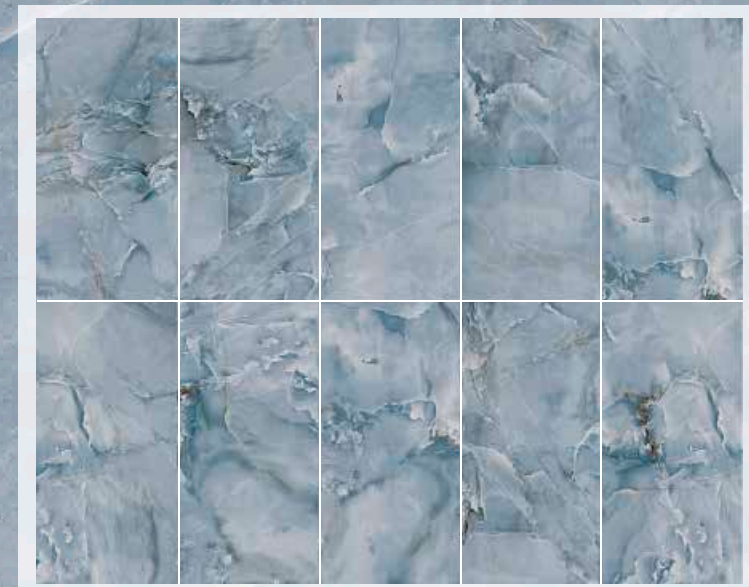

FONDI LAPPATI A CAMPO PIENO
A SPECCHIO RETTIFICATI

FULLY MIRROR LAPPED RECTIFIED SURFACES

GRES PORCELLANATO
PORCELAIN STONEWARE

60x120 24"x47"

10 GRAFICHE MISTE / 10 MIXED PATTERNS

Jewel

Brennero adora tutto ciò che è pregiato ed ama distinguersi con prodotti che esprimano singolarità e bellezza, è così che nasce JEWEL.

JEWEL che si ispira alla pregiatissima pietra ONICE interpretata con un risultato estetico coinvolgente, è proposta nei 4 intriganti e nuovissimi colori EMERALD, BLUE, GREY e WHITE.

Prodotta in gres porcellanato lappato a campo pieno nel formato 60x120 e coordinata con la ricchissima decorazione NEBULOSA, è un vero e proprio gioiello.

Produced in full-field lapped porcelain stoneware in size 60x120 and coordinated with the rich NEBULOSA decoration it is a real jewel.

New BLUE and EMERALD colours are amazing: soft and neutral color shades, ideal for interpreting the modern updated furnishing concepts. Intense and determined, but still soft colours, are supporting the more traditional GREY and WHITE that complete the collection.

Jewel

60x120
LAPPATO RETTIFICATO
LAPPED RECTIFIED

NEBULOSA
EMERALD - WHITE

Jewel

60x120
LAPPATO RETTIFICATO
LAPPED RECTIFIED

NEBULOSA
BLUE

Parete - Wall:
J12W - 60x120 Jewel White lapp.rett.
NEBLU - 60x120 Nebulosa Blue