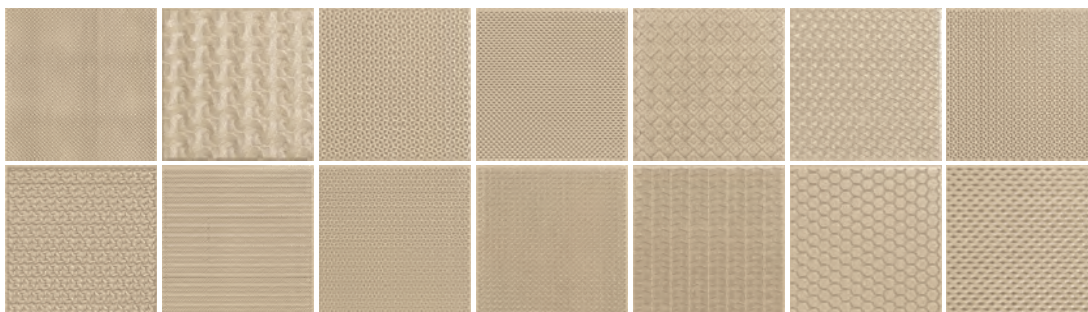

Jewel

Jewel-Sun 15 x 15 cm.

Jewel

Pasta blanca / White body tiles

Jewel Sun
15 x 15 cm.

WB1515E

Jewel Moon
15 x 15 cm.

WB1515E

Formato / Size	Pz/Box	M ² /Box	Kg/Box	Box/Pa	M ² /Pa	Kg/Pa
15 x 15	28	0,63	10,00	120	75,60	1.200

Pavimento coordinado / Coordinated floor tiles

Unik Ivory Natural 60 x 60 cm.
Unik Ivory Natural 60 x 60 cm. Anti-Slip
Unik Ash Natural 60 x 60 cm.
Unik Ash Natural 60 x 60 cm. Anti-Slip