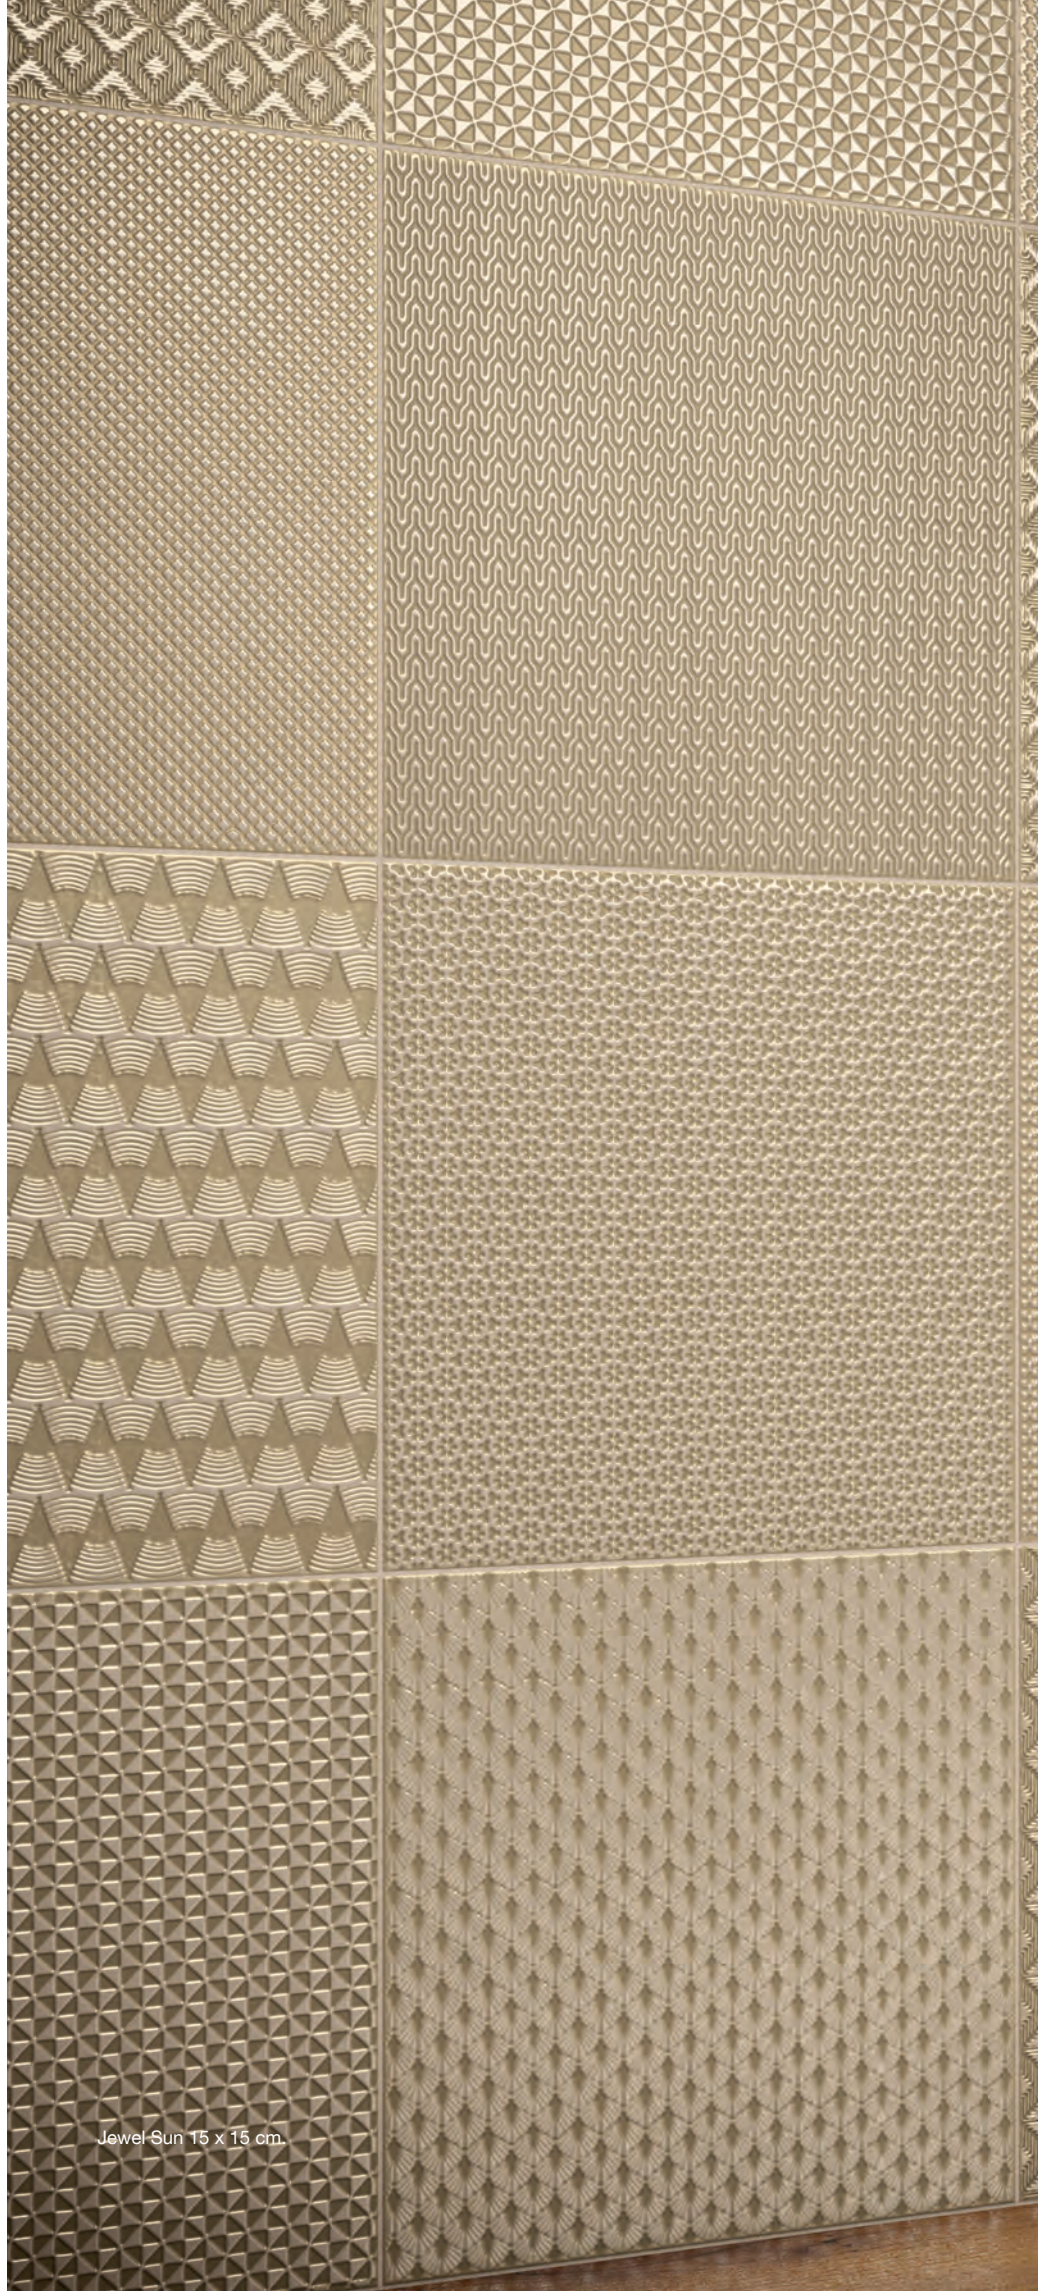

Jewel

Jewel-Sun 15 x 15 cm.

Jewel

Pasta blanca / White body tiles

Jewel Sun
15 x 15 cm.

WB1515E

Jewel Moon
15 x 15 cm.

WB1515E

Formato / Size	Pz/Box	M ² /Box	Kg/Box	Box/Pa	M ² /Pa	Kg/Pa
15 x 15	28	0,63	10,00	120	75,60	1.200

Pavimento coordinado / Coordinated floor tiles

Unik Ivory Natural 60 x 60 cm.
Unik Ivory Natural 60 x 60 cm. Anti-Slip
Unik Ash Natural 60 x 60 cm.
Unik Ash Natural 60 x 60 cm. Anti-Slip

PR6060L
PR6060R
PR6060L
PR6060R

Rodapié / Skirting	Size	TR	PCK
Rodapié Corte / Cut Skirting - 60 x 60	10 x 60	20	15

Formato / Size	Pz/Box	M ² /Box	Kg/Box	Box/Pa	M ² /Pa	Kg/Pa
60 x 60	3	1,08	24,00	48	51,84	1.152

Jewel Moon 15 x 15 cm.