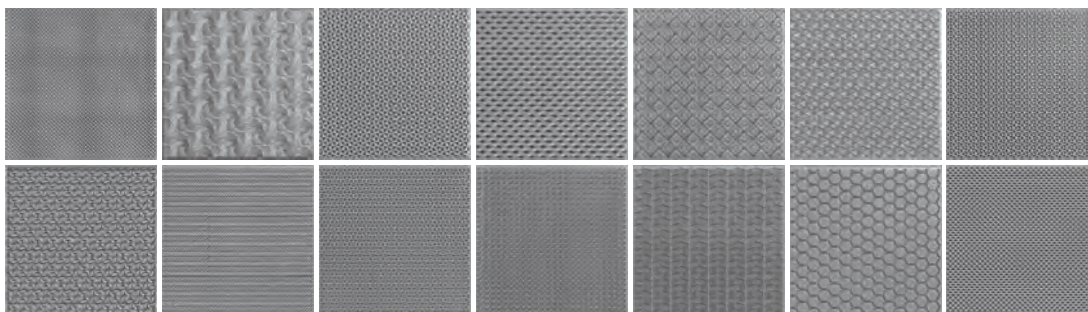

Jewel

Jewel-Sun 15 x 15 cm.

Jewel

Pasta blanca / White body tiles

Jewel Sun
15 x 15 cm.

WB1515E

Jewel Moon
15 x 15 cm.

WB1515E

Formato / Size	Pz/Box	M ² /Box	Kg/Box	Box/Pa	M ² /Pa	Kg/Pa
15 x 15	28	0,63	10,00	120	75,60	1.200

Pavimento coordinado / Coordinated floor tiles

Unik Ivory Natural 60 x 60 cm.
Unik Ivory Natural 60 x 60 cm. Anti-Slip
Unik Ash Natural 60 x 60 cm.
Unik Ash Natural 60 x 60 cm. Anti-Slip