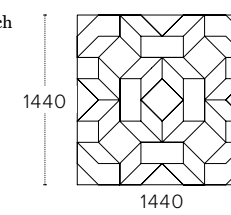

Abbinamento consigliato | Suggested match

- RAYMI **JW 16**
- ELEGANT WHITE **JW 09**
- BLACK GOLD **JW 11**

Tutte le composizioni Jewels Suit vengono consegnate imballate sequenzialmente, per agevolare le operazioni di posa del materiale. Ogni singolo pezzo viene numerato ed avrà una corrispondenza su una tavola di progetto consegnata assieme al materiale.

[EN] All Jewels Suit compositions are delivered packaged in sequence, to facilitate laying operations. Each piece is numbered and shown on the design layout supplied with the material.

[ES] Todas las composiciones Jewels Suit se entregan en un embalaje secuencial para agilizar las operaciones de colocación del material. Se enumera cada pieza junto con su respectivo equivalente en una tabla de proyecto, que también se entregará con el material.

[DE] Alle Jewels Suit-Kombinationen werden in der richtigen Reihenfolge verpackt geliefert, um das Verlegen des Materials zu erleichtern. Jedes einzelne Stück wird nummeriert und ist auf einem Projekt dargestellt, das zusammen mit dem Material geliefert wird.

[RU] Все композиции Jewels Suit поставляются упакованными в определенной последовательности для упрощения операции укладки. Каждый отдельный элемент нумеруется, и соответствующий номер указывается на проектом чертеже, поставляемом вместе с материалом.

[FR] Toutes les compositions Jewels Suit seront livrées emballées dans un ordre séquentiel, pour faciliter la réalisation du calepinage. Chaque pièce est numérotée et sa place sera indiquée sur une planche de projet remise avec le matériau.

[中文] 所有 Jewels Suit 组合均按顺序包装, 方便材料的铺贴操作。每一块瓷砖均有编号, 并在与材料一起交付的项目表上有对应编号。