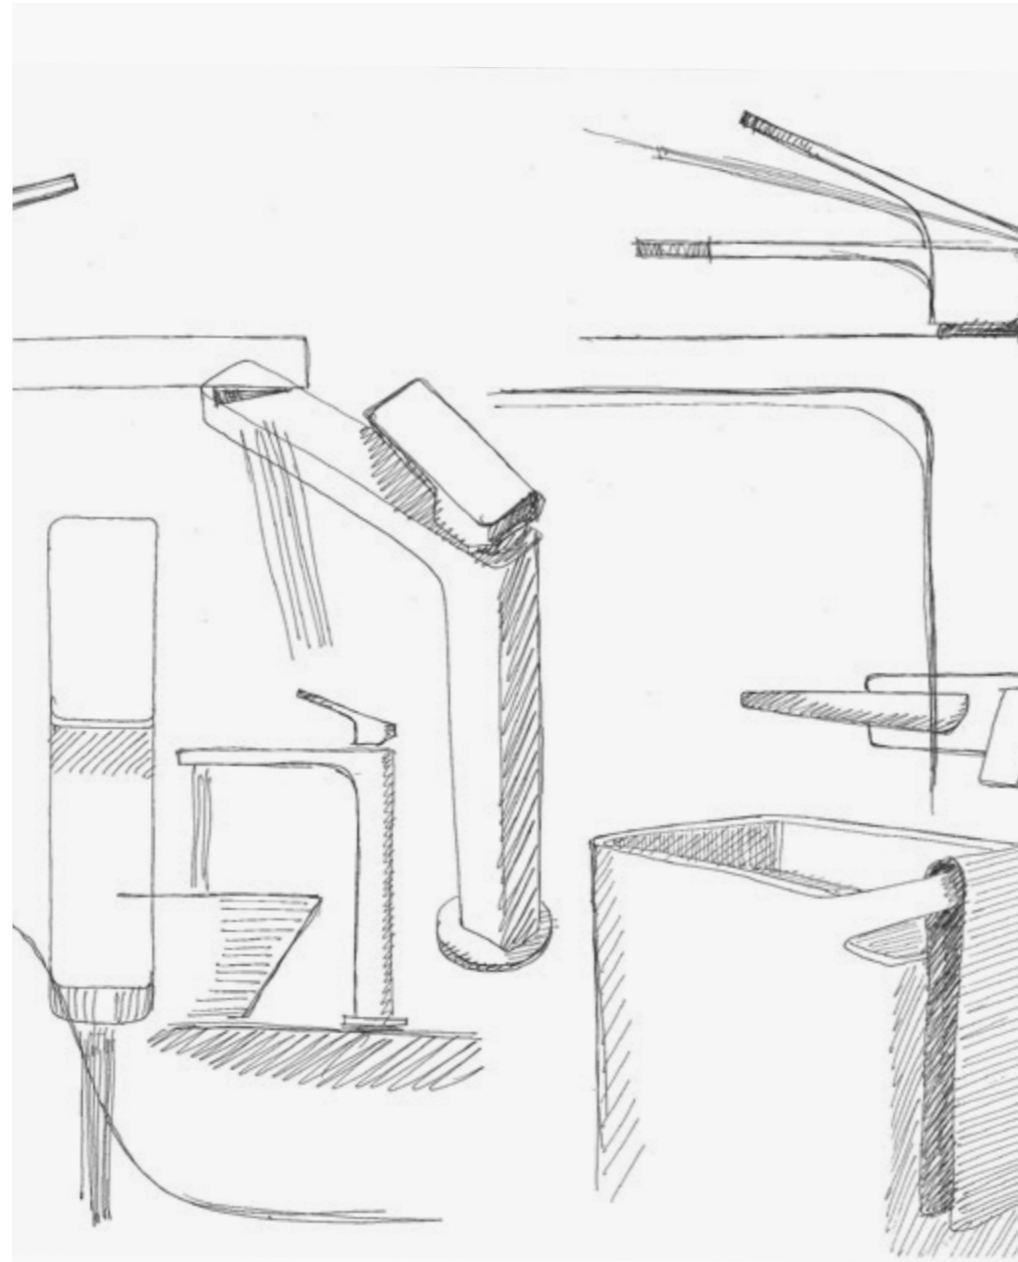

LUDOVICA+ROBERTO PALOMBA

Monocomando vasca free standing
Free standing single lever bath mixer
Monomando baño free standing

Monocomando bordo-vasca 4 fori
4 hole bath tub single lever mixer
Monomando borde-bañera 4 agujeros