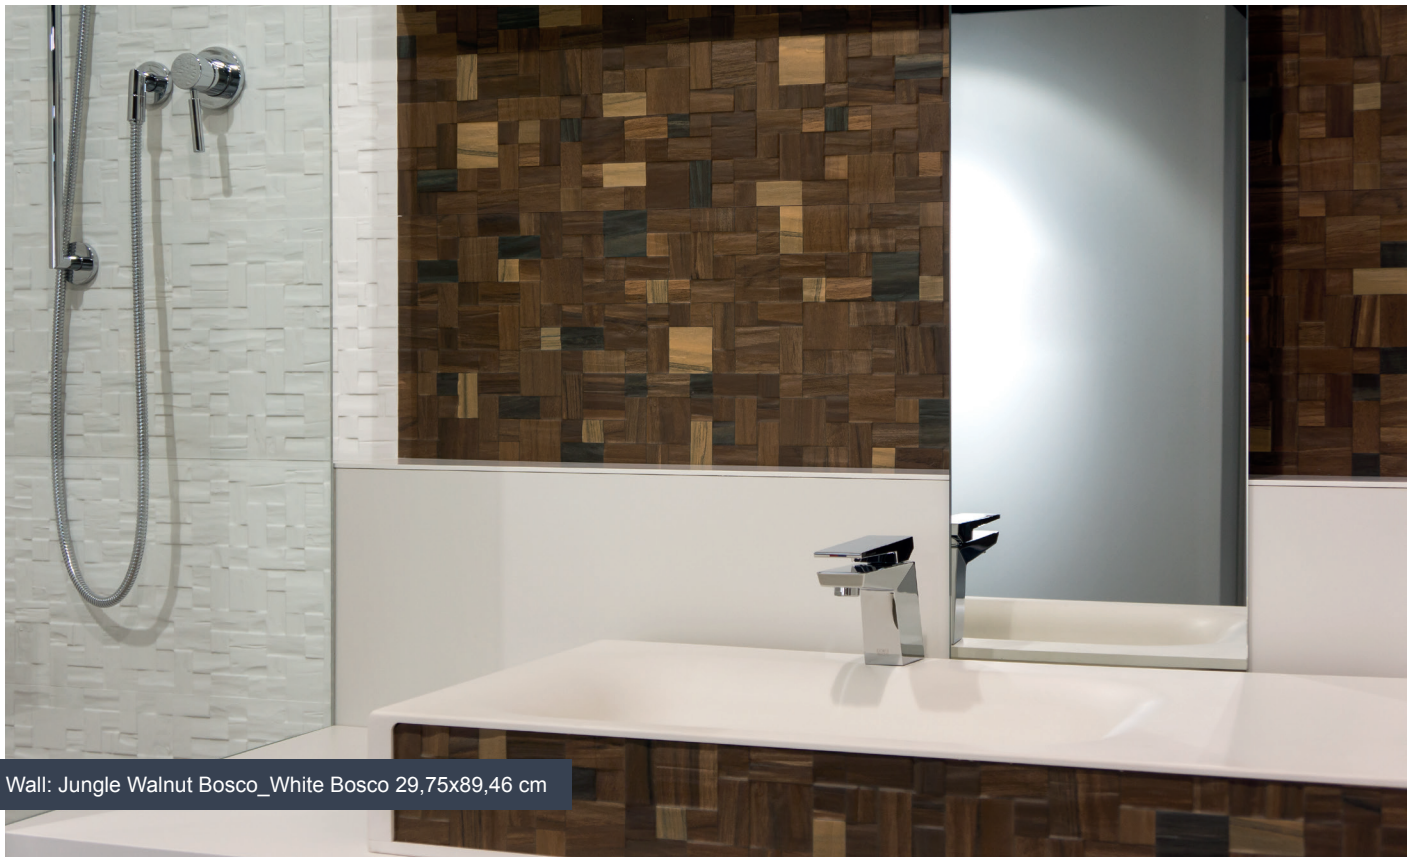

 G-3258

Bosco Walnut Mosaico 2,5x2,5  
29,75x29,75 cm - 11,71"x11,71"

 G-3756

Jungle Gold Bosco  
29,75x89,46 cm - 11,71"x35,22"

 G-3298

Wall: Jungle Walnut Bosco\_White Bosco 29,75x89,46 cm

 64%

Content of recycled material  
Contenido de material reciclado