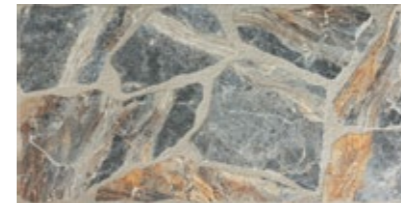

Size options

PORCELAIN TILES

45x90 cm.
17,7"x35,4"

STONE
SPIRIT

Packing

	SIZE	PIECES	SQM	KG
Box	45x90	3	1,22	29
	SIZE	BOXES	SQM	KG
Pallet	45x90	32	39,04	930

Juno Gris 45x90cm.

Juno Blue 45x90cm.

Juno Mix 45x90cm.

Juno Dark 45x90cm.

Juno Brown 45x90cm.

Juno Grafito 45x90cm.

Juno Natural 45x90cm.

Different graphics randomly packaged.