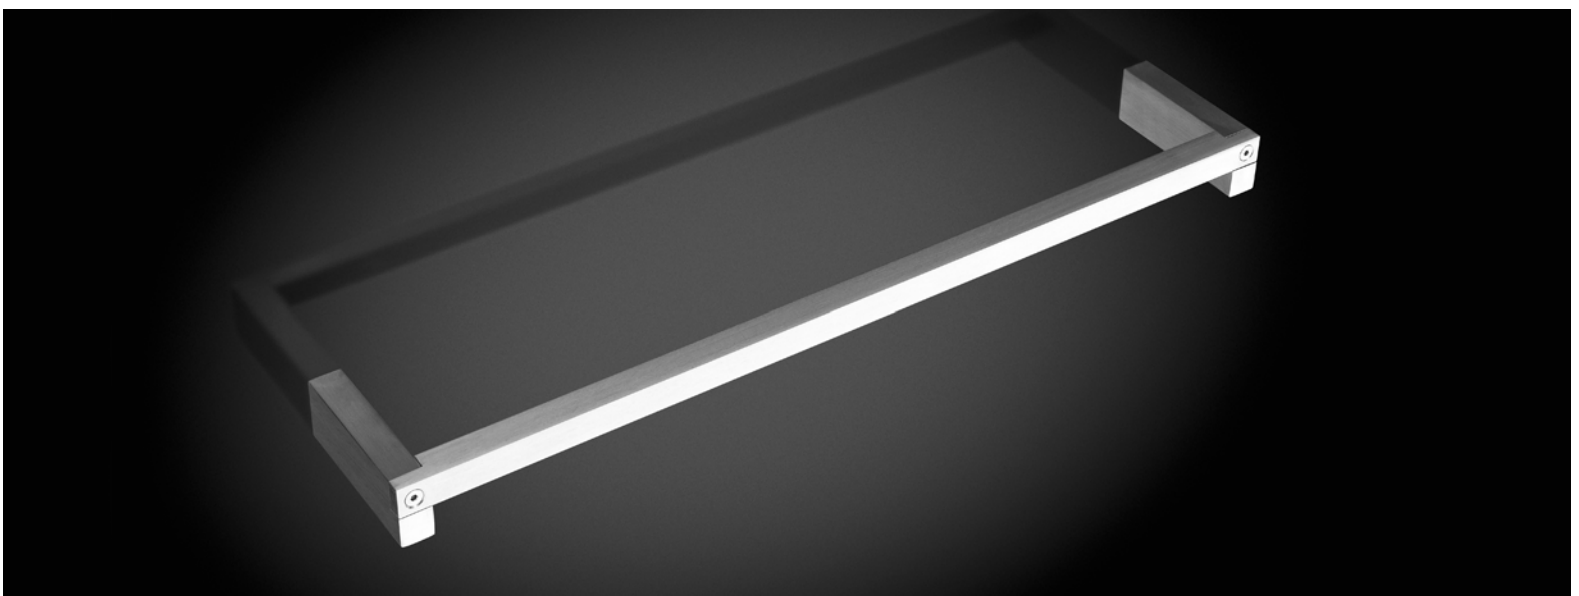

JUST

_2007

design
AL Studio

Tutta la serie JUST é realizzata in acciaio inox satinato AISI 304.
The JUST series is produced in satin stainless steel AISI 304.

Bicchiere da appoggio in resina bianca.

White resin cup.

Dispenser sapone liquido in resina bianca con supporto a parete in acciaio inox satinato AISI 304.

White resin soap dispenser with satin stainless steel AISI 304 wall support.

H	P	Ø	art.
12	8	8	JUST1

H	P	Ø	art.
22	14,2	8	JUST14

Porta sapone da appoggio in resina bianca.

White resin soap dish.

Porta carta o porta salviette a parete, dx o sx reversibile, in acciaio inox satinato AISI 304.

Satin stainless steel AISI 304 right or left wall mount paper roll holder.

H	P	L	art.
3	8	12	JUST3

H	P	L	art.
3	8	14	JUST8

Dispenser sapone liquido da appoggio in resina bianca e acciaio inox satinato AISI 304.

White resin and satin stainless steel AISI 304 soap dispenser.

Appendi abiti a parete in acciaio inox satinato AISI 304.