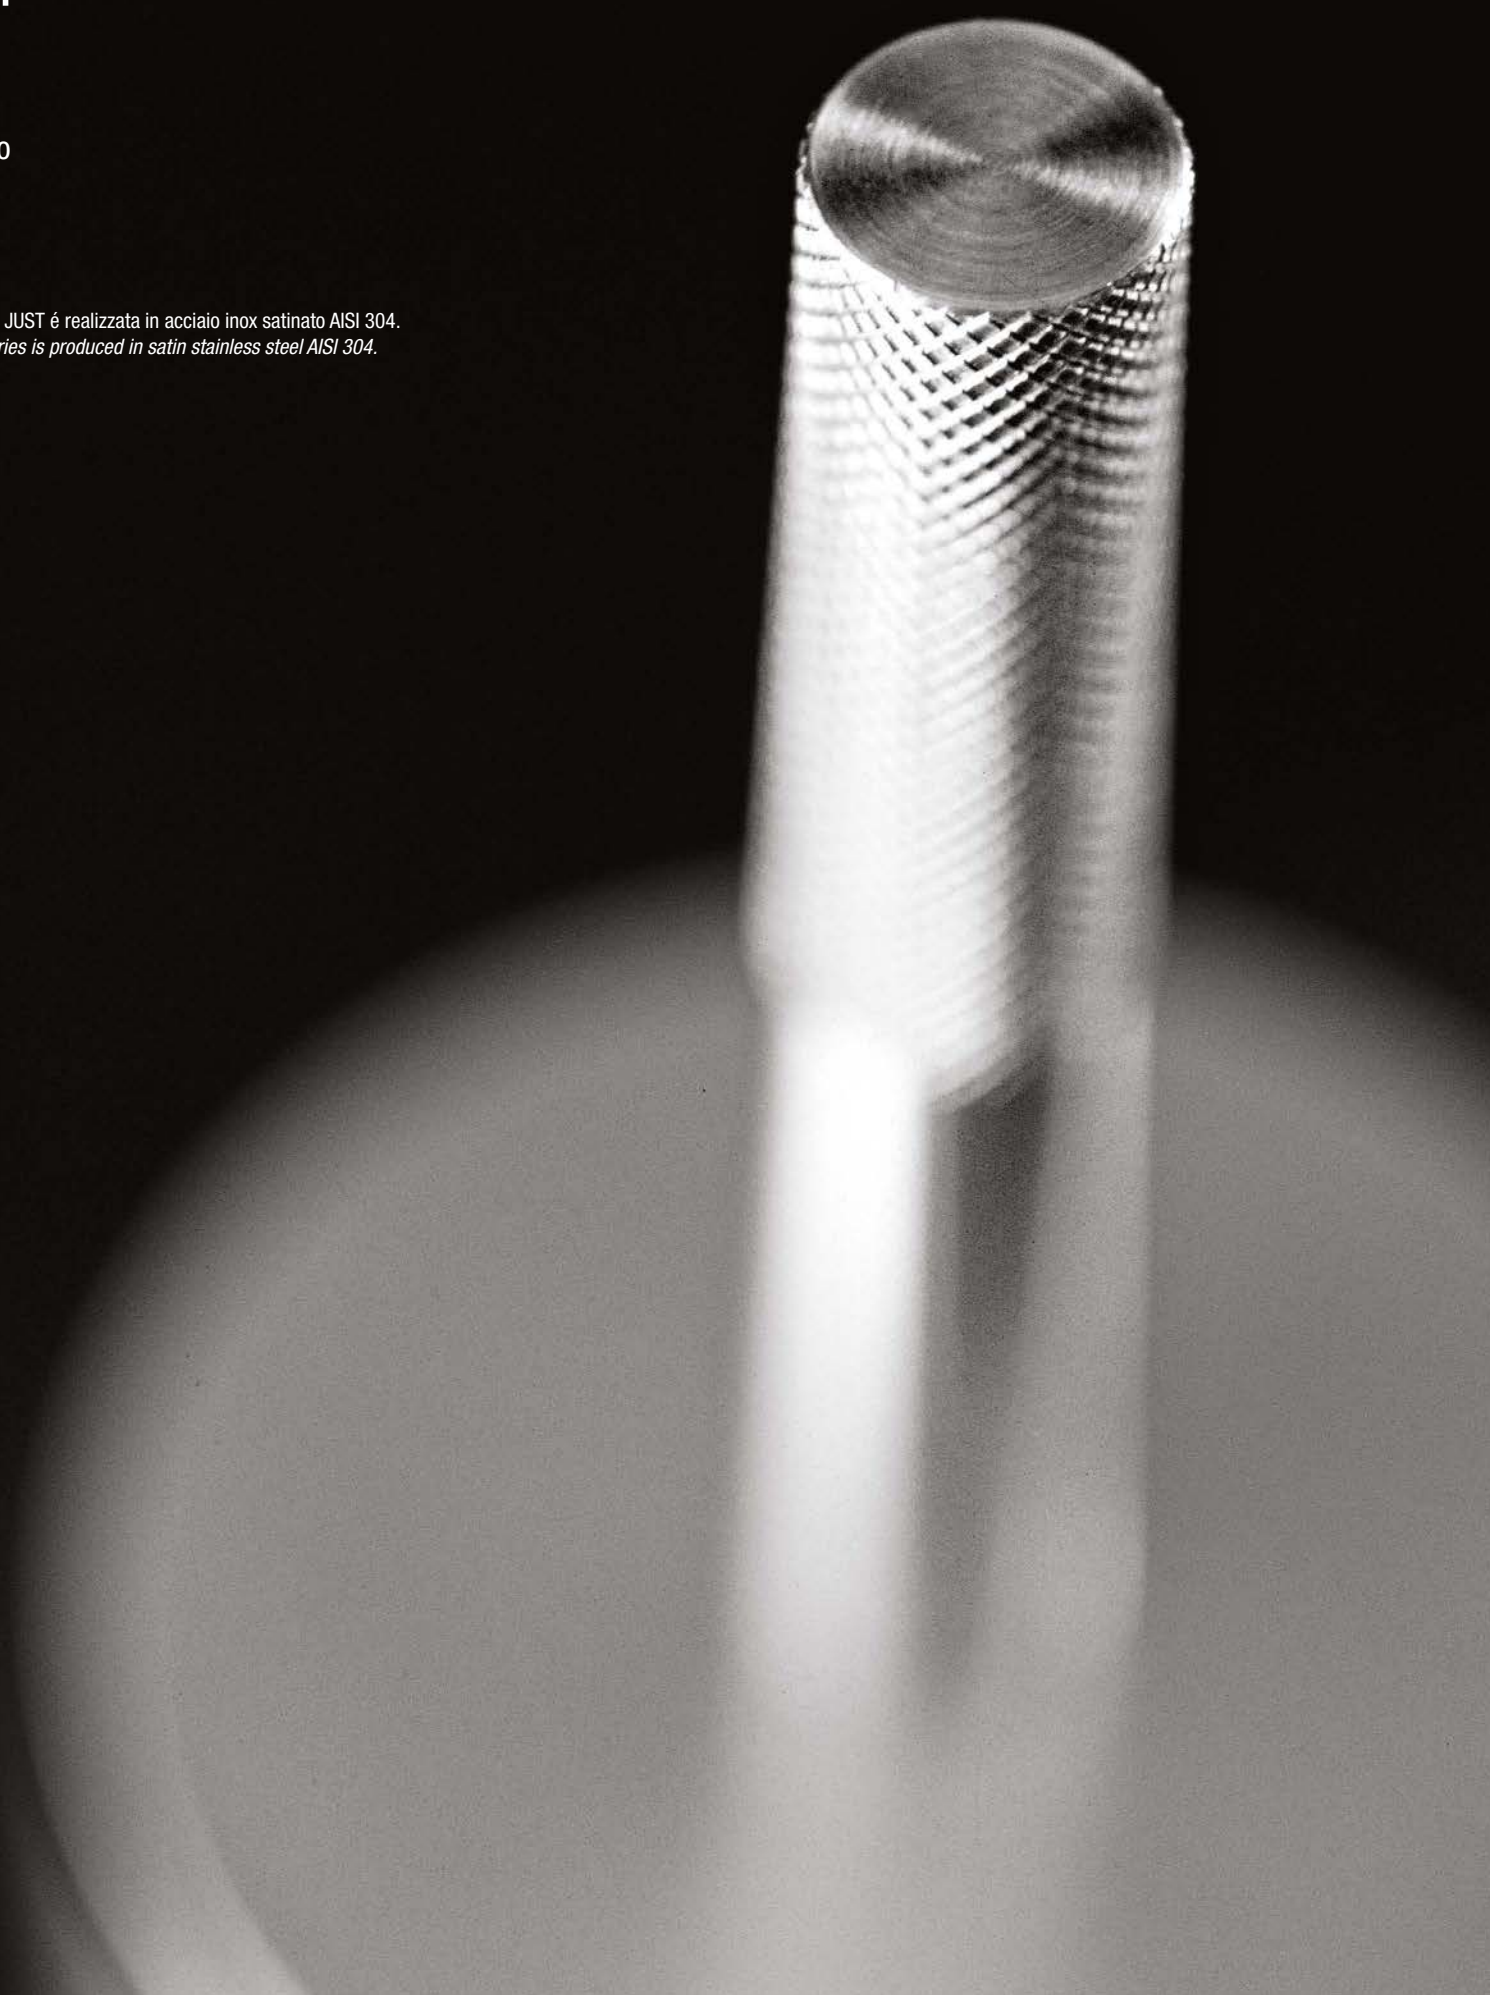

JUST

_2007

design
AL Studio

Tutta la serie JUST é realizzata in acciaio inox satinato AISI 304.
The JUST series is produced in satin stainless steel AISI 304.

Bicchiere da appoggio in resina bianca.

White resin cup.

Dispenser sapone liquido in resina bianca con supporto a parete in acciaio inox satinato AISI 304.

White resin soap dispenser with satin stainless steel AISI 304 wall support.

H	P	Ø	art.
12	8	8	JUST1

H	P	Ø	art.
22	14,2	8	JUST14

Porta sapone da appoggio in resina bianca.

White resin soap dish.

Porta carta o porta salviette a parete, dx o sx reversibile, in acciaio inox satinato AISI 304.

Satin stainless steel AISI 304 right or left wall mount paper roll holder.