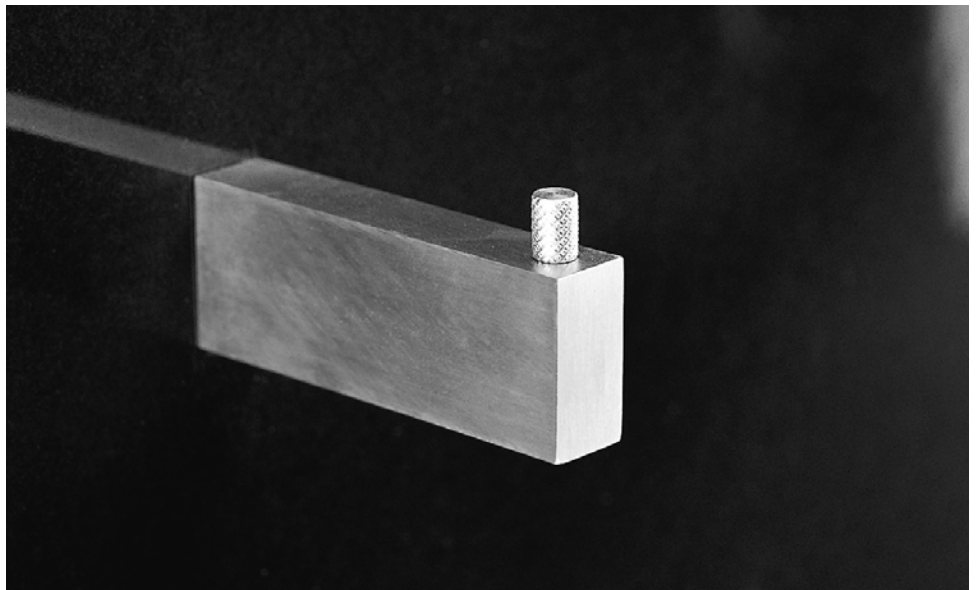

JUST

_2007

design
AL Studio

Tutta la serie JUST é realizzata in acciaio inox satinato AISI 304.
The JUST series is produced in satin stainless steel AISI 304.

Bicchiere da appoggio in resina bianca.

White resin cup.

Dispenser sapone liquido in resina bianca con supporto a parete in acciaio inox satinato AISI 304.

White resin soap dispenser with satin stainless steel AISI 304 wall support.

H	P	Ø	art.
12	8	8	JUST1

H	P	Ø	art.
22	14,2	8	JUST14

Porta sapone da appoggio in resina bianca.

White resin soap dish.

Porta carta o porta salviette a parete, dx o sx reversibile, in acciaio inox satinato AISI 304.

Satin stainless steel AISI 304 right or left wall mount paper roll holder.

H	P	L	art.
3	8	12	JUST3

H	P	L	art.
3	8	14	JUST8

Dispenser sapone liquido da appoggio in resina bianca e acciaio inox satinato AISI 304.

White resin and satin stainless steel AISI 304 soap dispenser.

Appendi abiti a parete in acciaio inox satinato AISI 304.