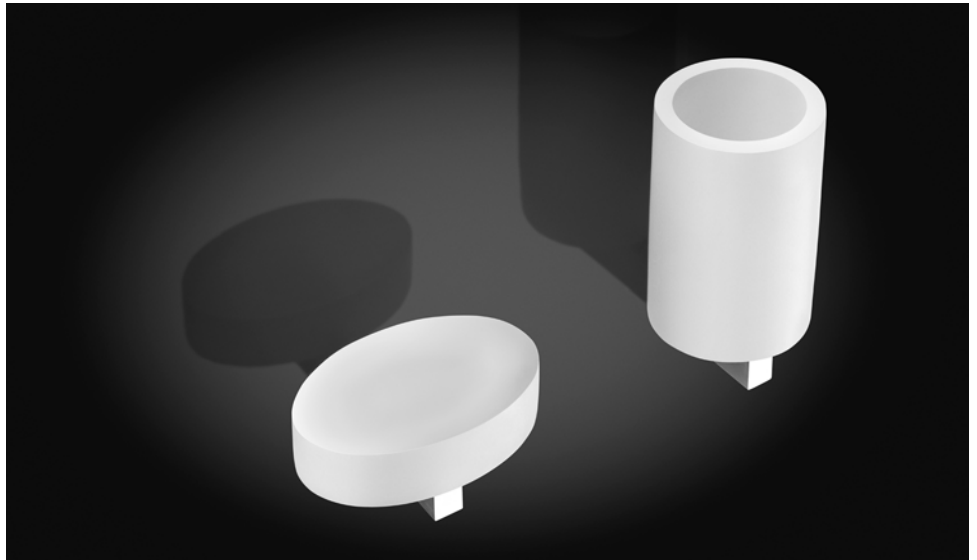

JUST

_2007

design
AL Studio

Tutta la serie JUST é realizzata in acciaio inox satinato AISI 304.
The JUST series is produced in satin stainless steel AISI 304.

Bicchiere da appoggio in resina bianca.

White resin cup.

Dispenser sapone liquido in resina bianca con supporto a parete in acciaio inox satinato AISI 304.

White resin soap dispenser with satin stainless steel AISI 304 wall support.

H	P	Ø	art.
12	8	8	JUST1

H	P	Ø	art.
22	14,2	8	JUST14

Porta sapone da appoggio in resina bianca.

White resin soap dish.

Porta carta o porta salviette a parete, dx o sx reversibile, in acciaio inox satinato AISI 304.

Satin stainless steel AISI 304 right or left wall mount paper roll holder.

H	P	L	art.
3	8	12	JUST3

H	P	L	art.
3	8	14	JUST8

Dispenser sapone liquido da appoggio in resina bianca e acciaio inox satinato AISI 304.

White resin and satin stainless steel AISI 304 soap dispenser.

Appendi abiti a parete in acciaio inox satinato AISI 304.