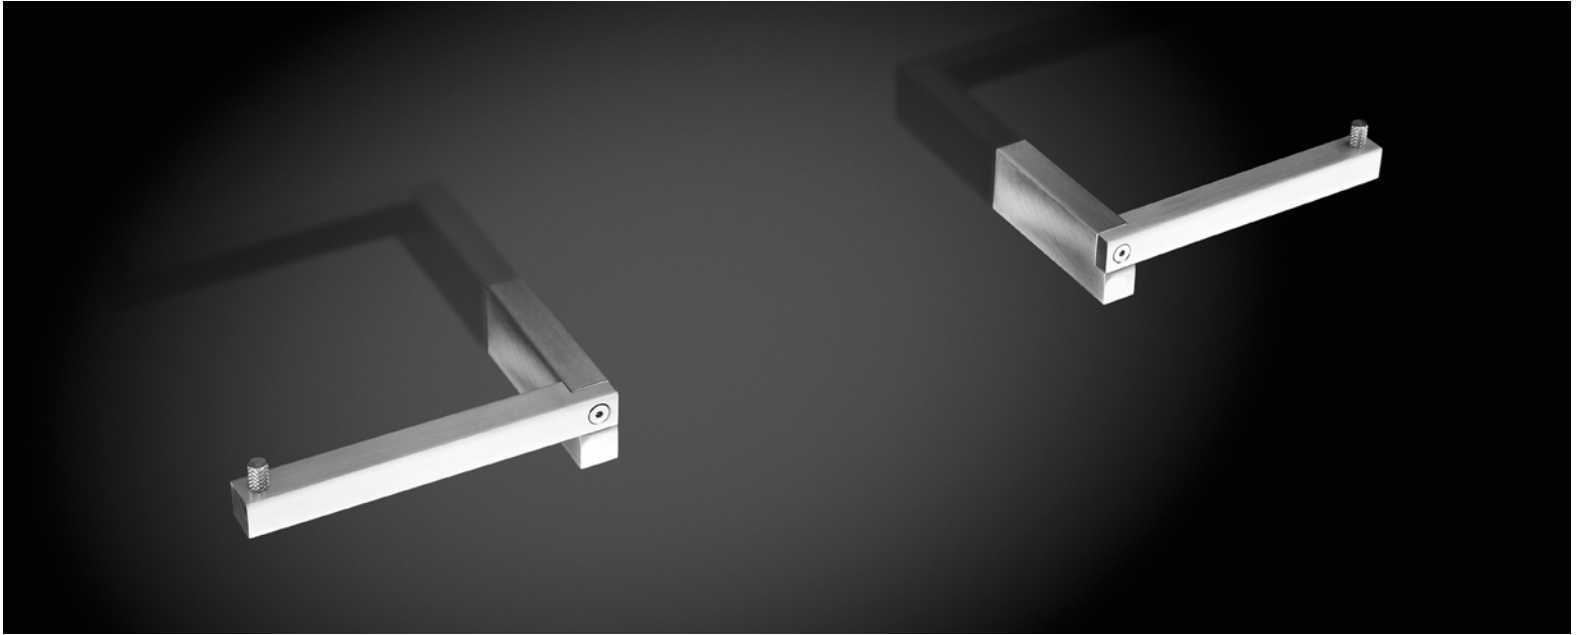

JUST

_2007

design
AL Studio

Tutta la serie JUST é realizzata in acciaio inox satinato AISI 304.
The JUST series is produced in satin stainless steel AISI 304.

Bicchiere da appoggio in resina bianca.

White resin cup.

Dispenser sapone liquido in resina bianca con supporto a parete in acciaio inox satinato AISI 304.

White resin soap dispenser with satin stainless steel AISI 304 wall support.

H	P	Ø	art.
12	8	8	JUST1

H	P	Ø	art.
22	14,2	8	JUST14

Porta sapone da appoggio in resina bianca.

White resin soap dish.

Porta carta o porta salviette a parete, dx o sx reversibile, in acciaio inox satinato AISI 304.

Satin stainless steel AISI 304 right or left wall mount paper roll holder.

H	P	L	art.
3	8	12	JUST3

H	P	L	art.
3	8	14	JUST8

Dispenser sapone liquido da appoggio in resina bianca e acciaio inox satinato AISI 304.

White resin and satin stainless steel AISI 304 soap dispenser.

Appendi abiti a parete in acciaio inox satinato AISI 304.