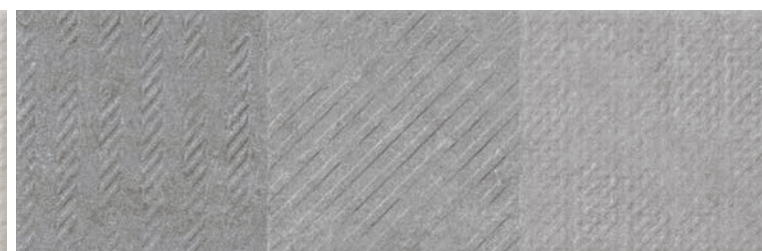

rlv kahlo nacar

dc ubbo crema

dc ubbo marengo

dc kahlo crema

dc kahlo gris

	Pc/Cj	M2/Cj	Cj/Pl	M2/Pl	Kg/Cj	Kg/Pl		Cod.	Rlv / DC
20x60	9	1,08	80	86,4	17,9	1452	20x60	M13	M15

Wall \_ kahlo marfil  
**20 x 60** 7,9" x 23,6"  
 Wall \_ dc ubbo crema  
**20 x 60** 7,9" x 23,6"  
 Floor \_ tassos haya  
**30 x 180** 11,8" x 70,8"