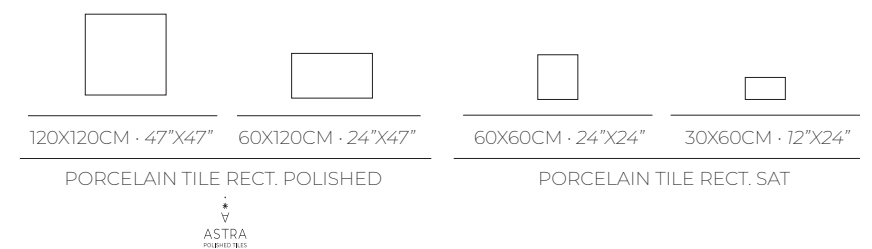

K A I R A

MARBLE COLLECTION

PORCELAIN

New

WHITE

De la belleza de la naturaleza del mármol carrara, entre los mas finos del mundo, y de superposición de vetas black elegidas, nace Kaira. La combinación del refinamiento y pureza del blanco con la elegancia del negro, crean contrastes que desencadenan la doble esencia de los contrastes y la luz. Su interpretación coinciden en una nueva originalidad, convirtiéndose la colección, en una expresión armónica del estilo clásico propuesta en clave moderna y elegante.

1

Imprime carácter único a cada ambiente e intensifica el encanto con su genuina naturaleza.

Imprint unique character to each environment and intensify the charm with its genuine nature.

Innate Elegance

- 1 Kaira White 60x120CM PUL Rect.
- 2 Kaira White 60x60CM SAT Rect.
Kaira White 30x60CM SAT Rect.